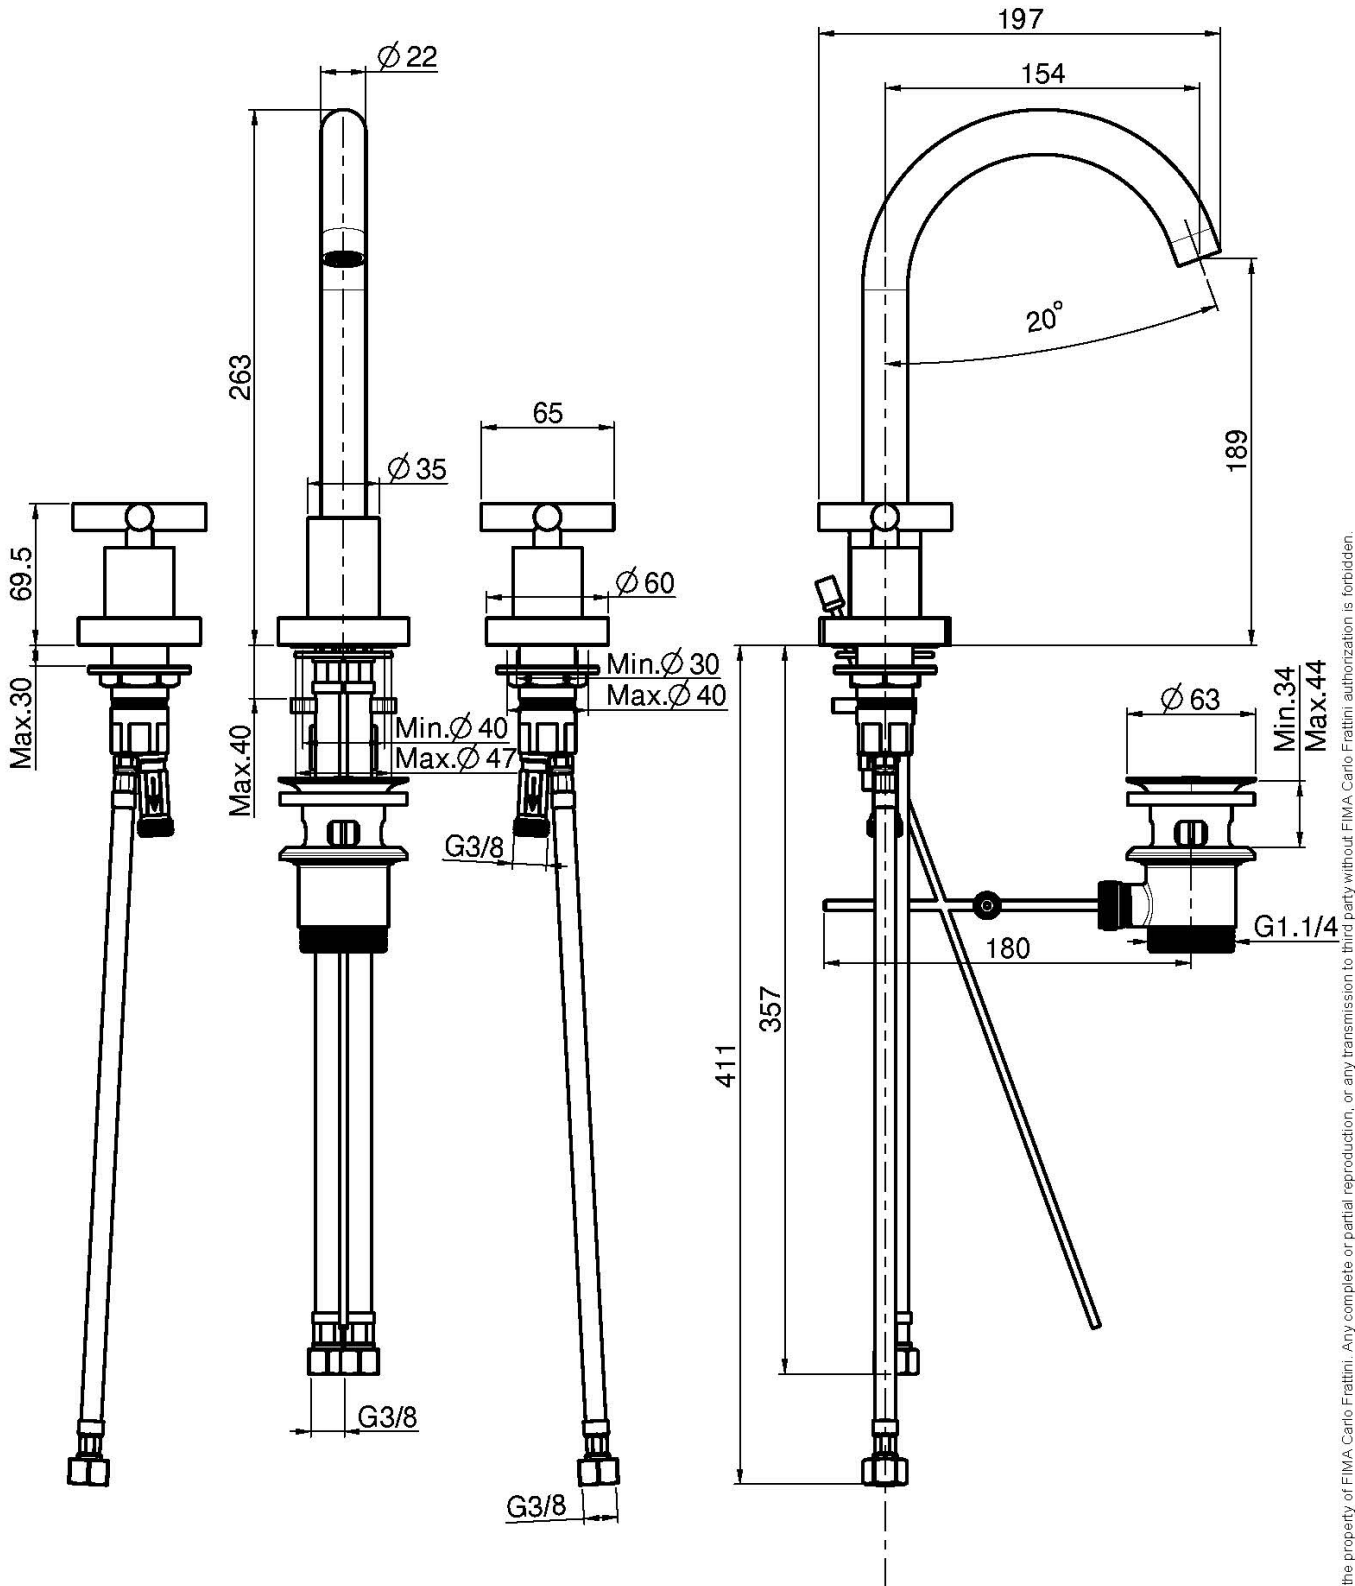

Код F5301W

СМЕСИТЕЛЬ НА РАКОВИНУ НА 3 ОТВЕРСТИЯ С ВРАЩАЮЩИМСЯ ИЗЛИВОМ

- с двумя гибкими шлангами
- вращающийся излив
- Донный клапан 1"1/4
- Для изделий в белом и чёрном цвете донный клапан click-clack

ИЗОБРАЖЕНИЕ

Концы

-  ХРОМ
CR
-  HL
-  HS
-  SN BRUSHED NICKEL
-  CN ХРОМ ЧЁРНЫЙ
-  CS БРАШИРОВАННОЕ ЧЁРНЫЙ
-  BS БЕЛЫЙ МАТОВЫЙ
-  NS ЧЁРНЫЙ МАТОВЫЙ

Общие условия продажи в нашем действующем прайс-листе.

This drawing is the property of FIMA Carlo Frattini. Any complete or partial reproduction, or any transmission to third party without FIMA Carlo Frattini authorization is forbidden.