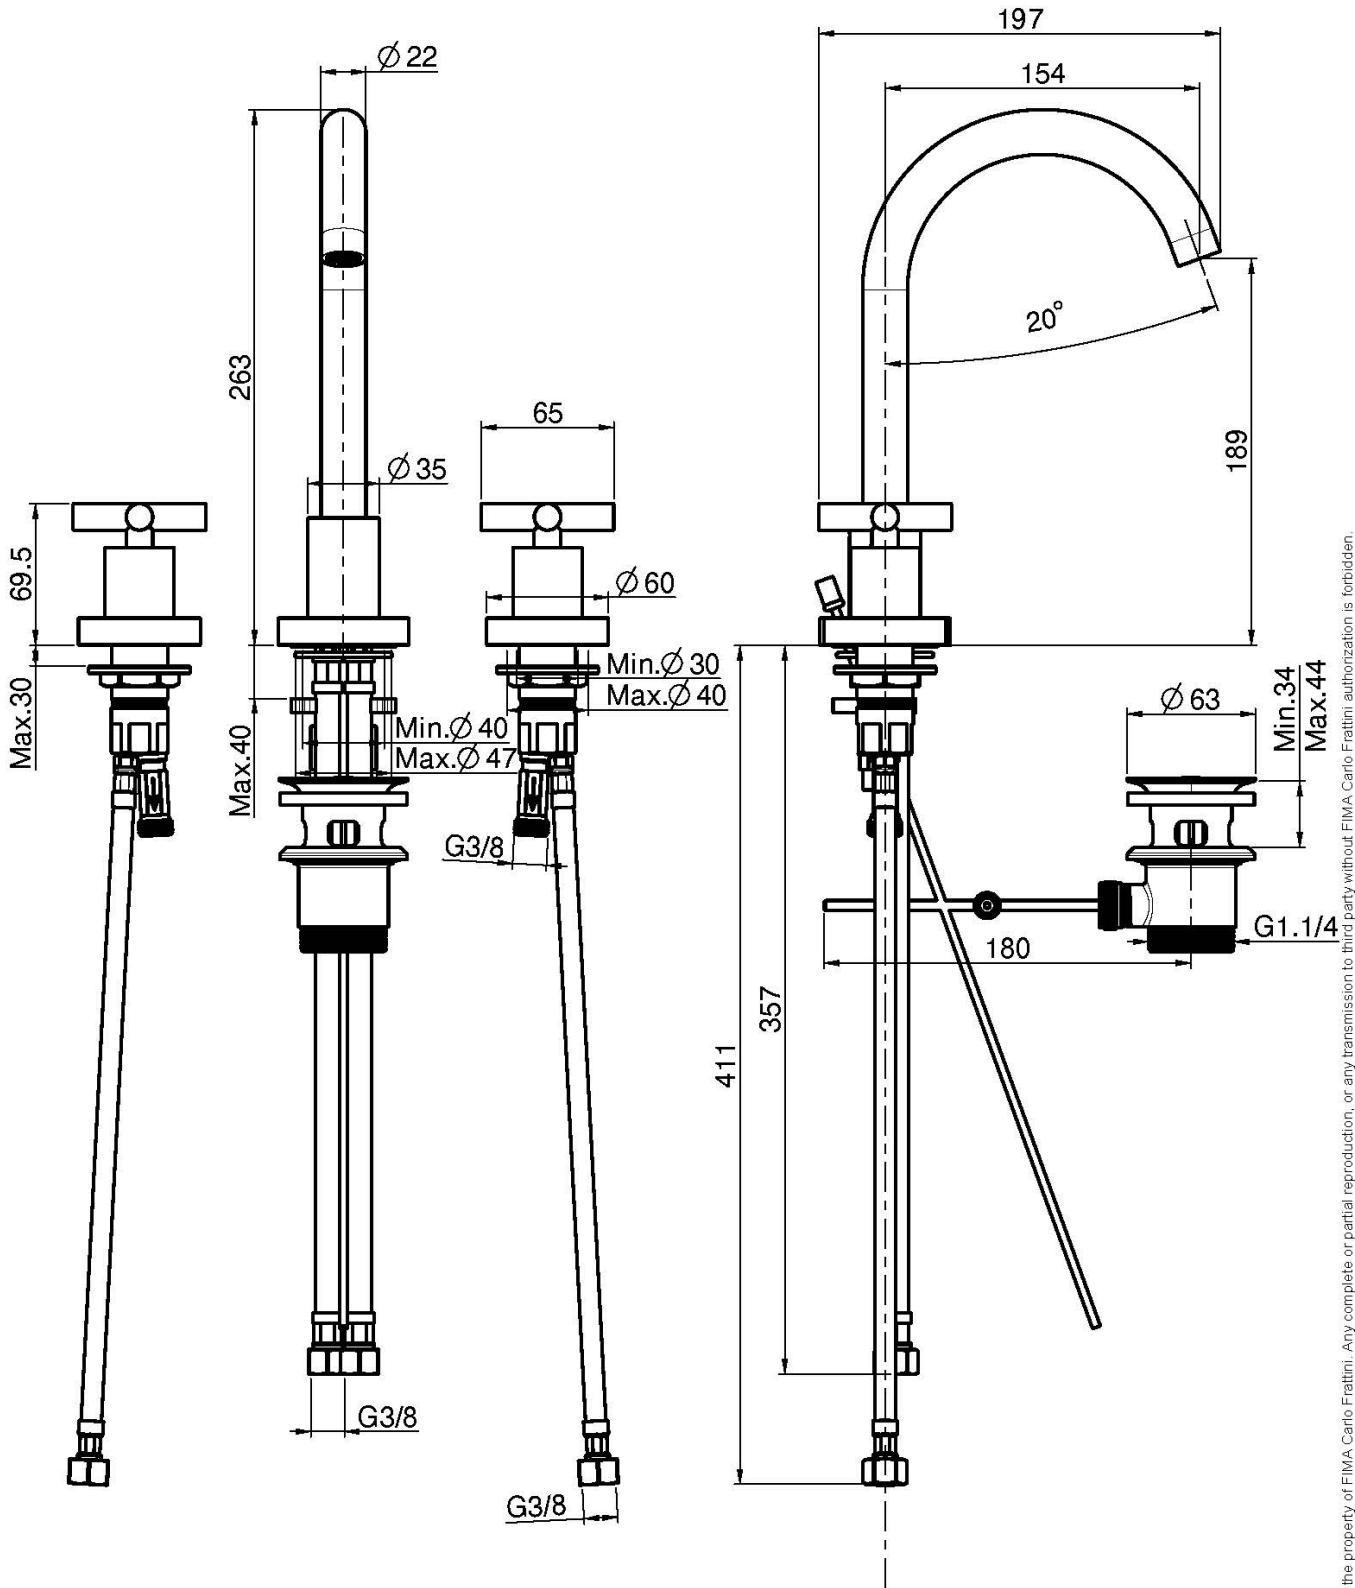

Код F5301W

СМЕСИТЕЛЬ НА РАКОВИНУ НА 3 ОТВЕРСТИЯ С ВРАЩАЮЩИМСЯ ИЗЛИВОМ

- с двумя гибкими шлангами
- вращающийся излив
- Донный клапан 1"1/4
- Для изделий в белом и чёрном цвете донный клапан click-clack

ИЗОБРАЖЕНИЕ

Концы

-  ХРОМ
CR
-  HL
-  HS
-  SN BRUSHED NICKEL
-  CN ХРОМ ЧЁРНЫЙ
-  CS БРАШИРОВАННОЕ ЧЁРНЫЙ
-  BS БЕЛЫЙ МАТОВЫЙ
-  NS ЧЁРНЫЙ МАТОВЫЙ

Общие условия продажи в нашем действующем прайс-листе.

This drawing is the property of FIMA Carlo Frattini. Any complete or partial reproduction, or any transmission to third party without FIMA Carlo Frattini authorization is forbidden.