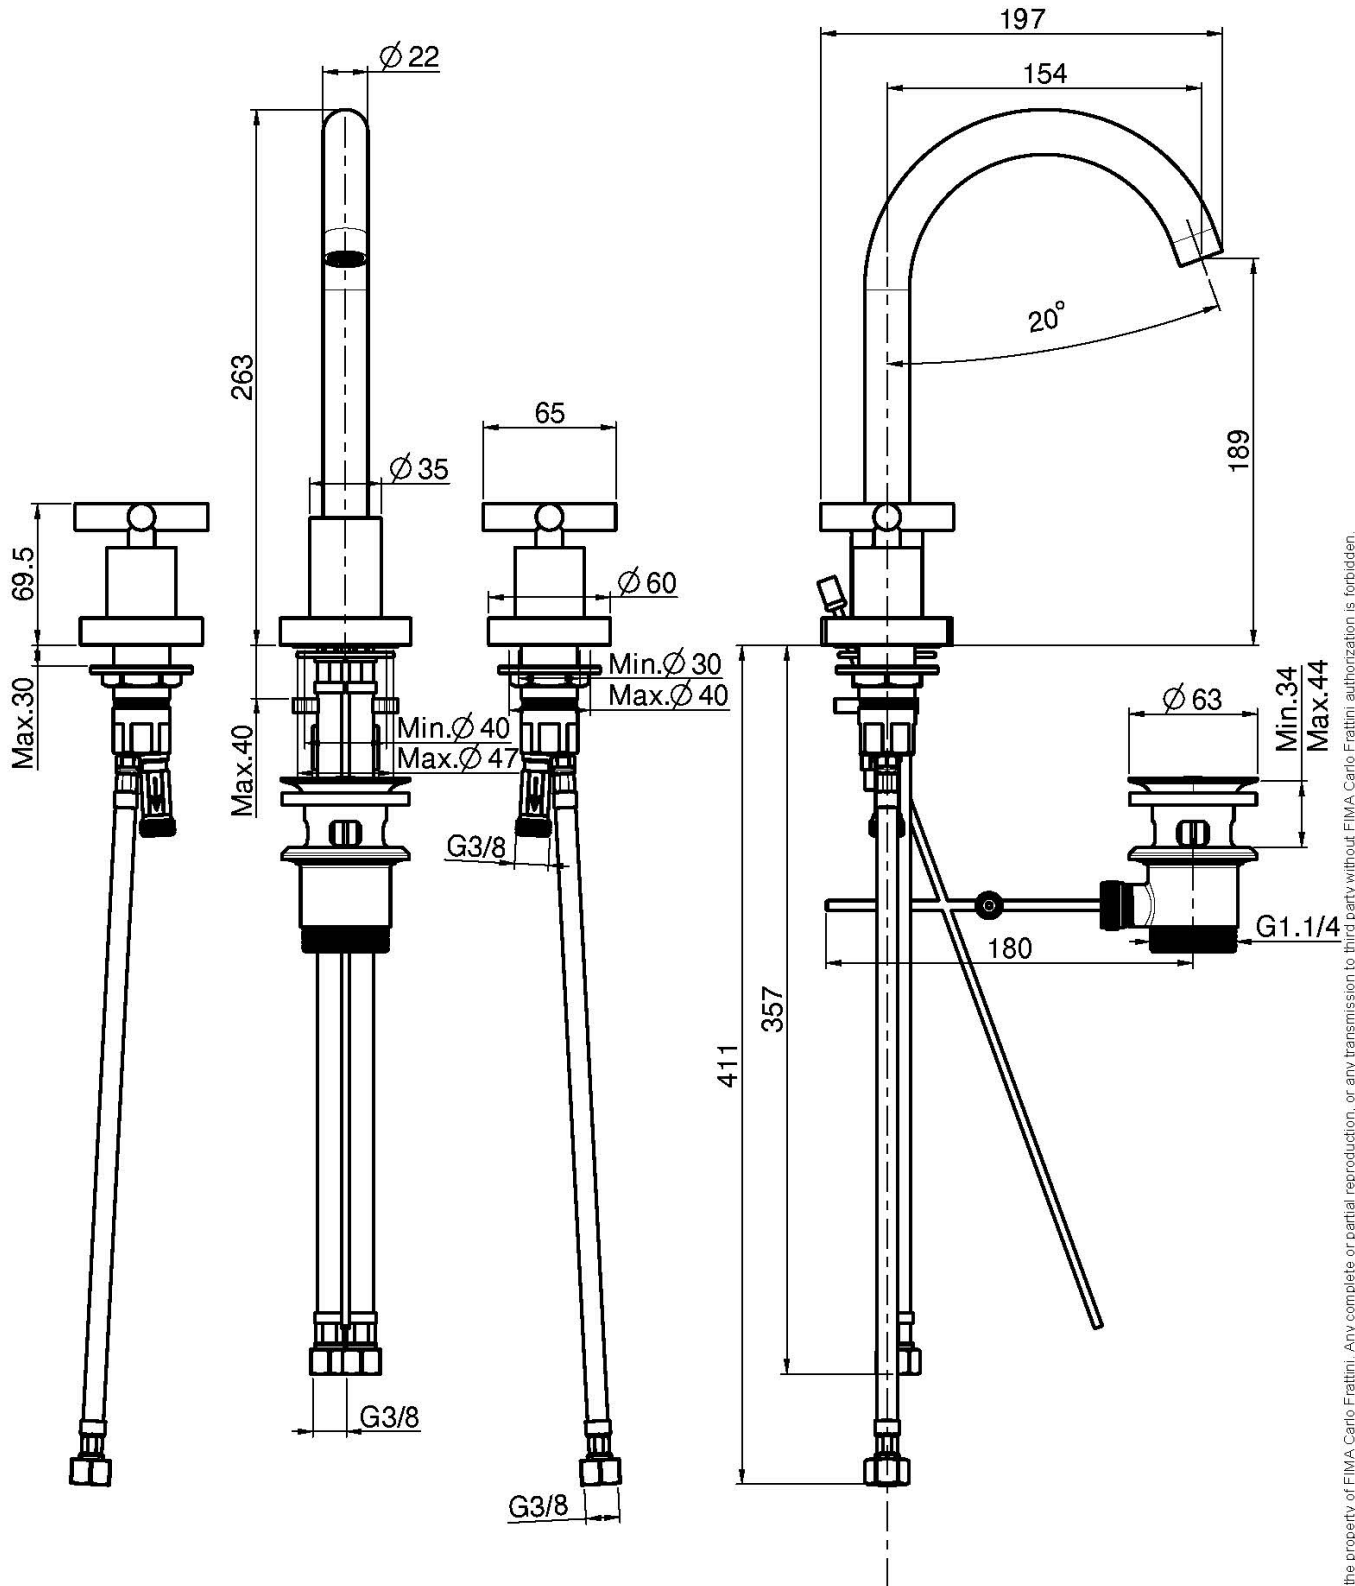

Код F5301W

СМЕСИТЕЛЬ НА РАКОВИНУ НА 3 ОТВЕРСТИЯ С ВРАЩАЮЩИМСЯ ИЗЛИВОМ

- с двумя гибкими шлангами
- вращающийся излив
- Донный клапан 1"1/4
- Для изделий в белом и чёрном цвете донный клапан click-clack

ИЗОБРАЖЕНИЕ

Концы

-  ХРОМ
CR
-  HL
-  HS
-  SN BRUSHED NICKEL
-  CN ХРОМ ЧЁРНЫЙ
-  CS БРАШИРОВАННОЕ ЧЁРНЫЙ
-  BS БЕЛЫЙ МАТОВЫЙ
-  NS ЧЁРНЫЙ МАТОВЫЙ

Общие условия продажи в нашем действующем прайс-листе.

This drawing is the property of FIMA Carlo Frattini. Any complete or partial reproduction, or any transmission to third party without FIMA Carlo Frattini authorization is forbidden.