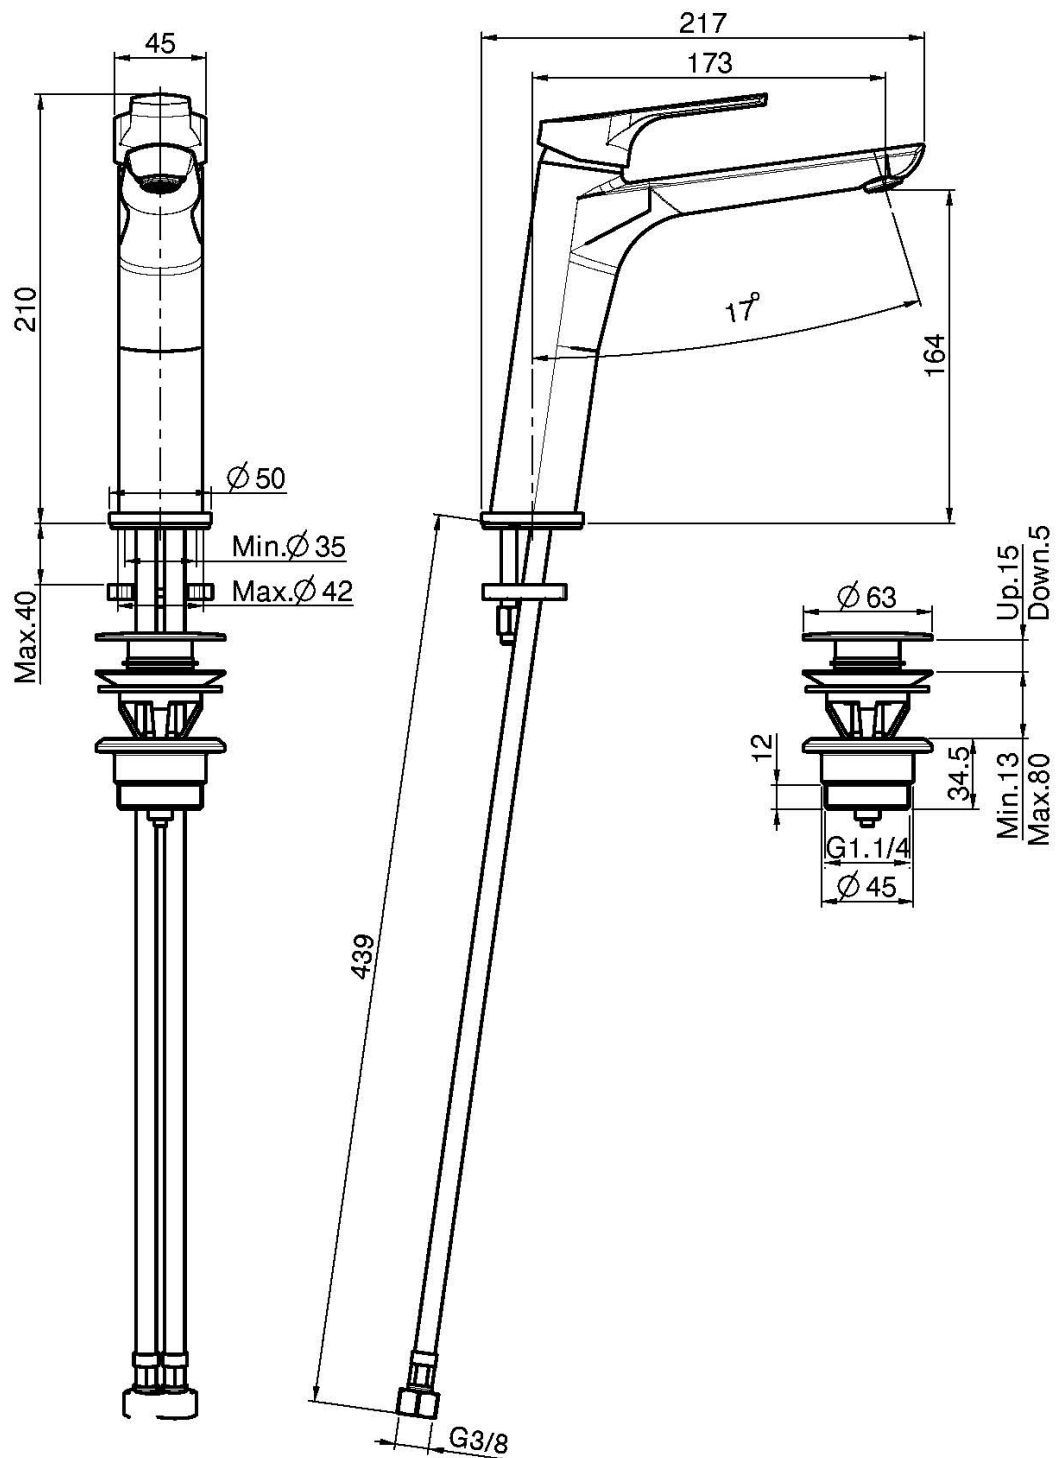

Код F3761L

СМЕСИТЕЛЬ НА РАКОВИНУ

- с двумя гибкими шлангами
- донный клапан click-clack 1``1/4
- излив 173 мм
- **Этот продукт доступен без донного клапана (См. страницу 18)**

Концы

 XPOМ
CR

ИЗОБРАЖЕНИЕ

Общие условия продажи в нашем действующем прайс-листе.