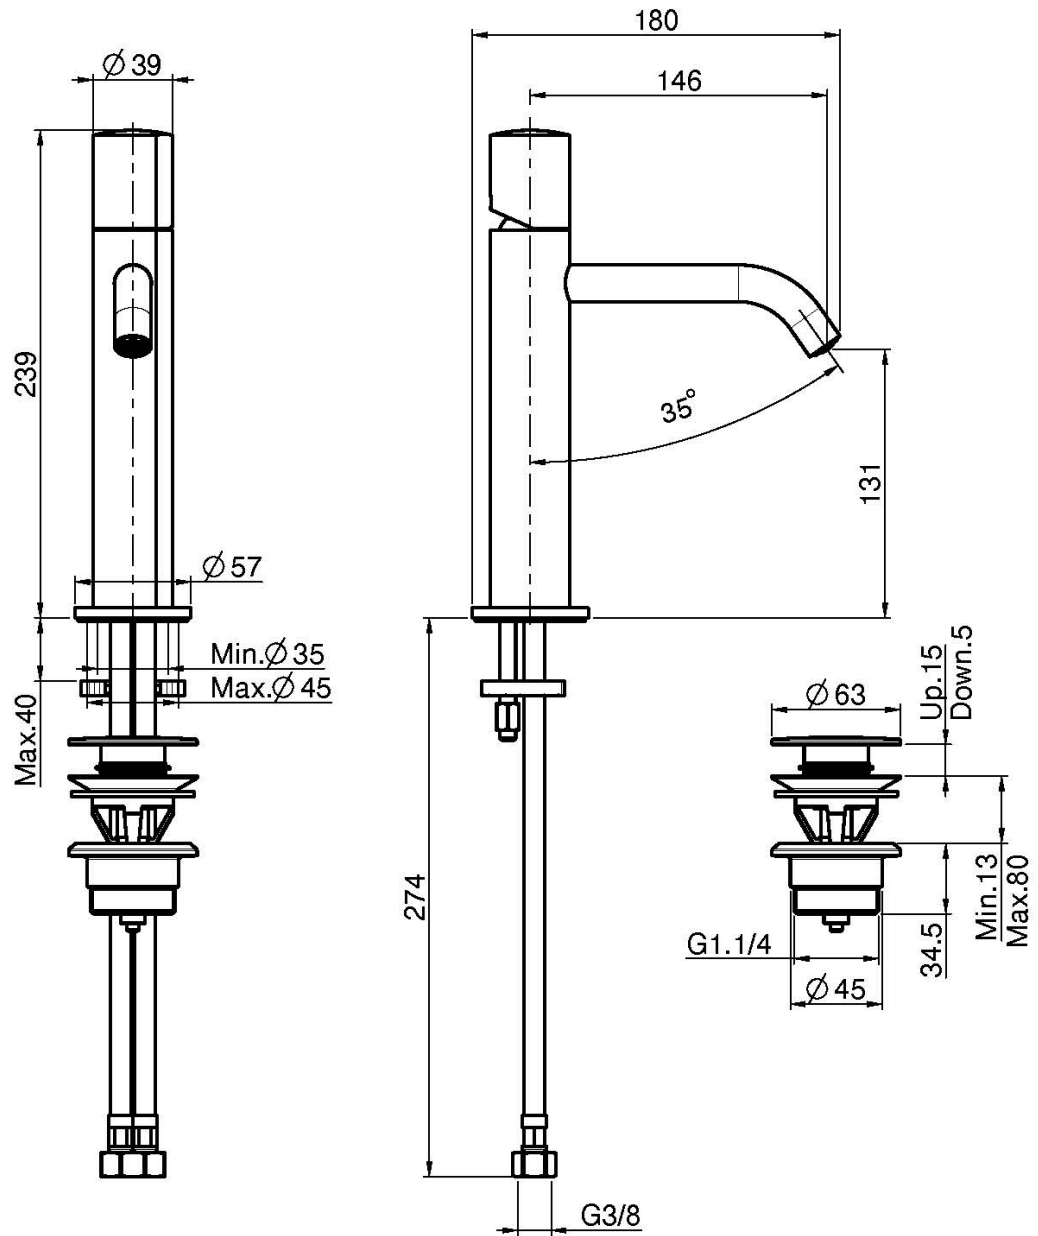

Код F3181

СМЕСИТЕЛЬ НА РАКОВИНУ

• РУЧКИ ПРОДАЮТСЯ ОТДЕЛЬНО

- с двумя гибкими шлангами
- донный клапан click-clack 1``1/4

ЧТОБЫ УКОМПЛЕКТОВАТЬ ЭТО ИЗДЕЛИЕ ЗАКАЖИТЕ 1 РУЧКУ S3

ИЗОБРАЖЕНИЕ

Концы

 ХРОМ
CR

 ЧЁРНЫЙ МАТОВЫЙ
NS

 ЗОЛОТО
OR

 БРАШИРОВАННОЕ ЗОЛОТО
OS

ТОВАРЫ НЕОБХОДИМО ЗАКАЗАТЬ ОТДЕЛЬНО

[Ручка S3 для смесителя на раковину](#)

Общие условия продажи в нашем действующем прайс-листе.

This drawing is the property of FIMA Carlo Frattini. Any complete or partial reproduction, or any transmission to third party without FIMA Carlo Frattini authorization is forbidden.