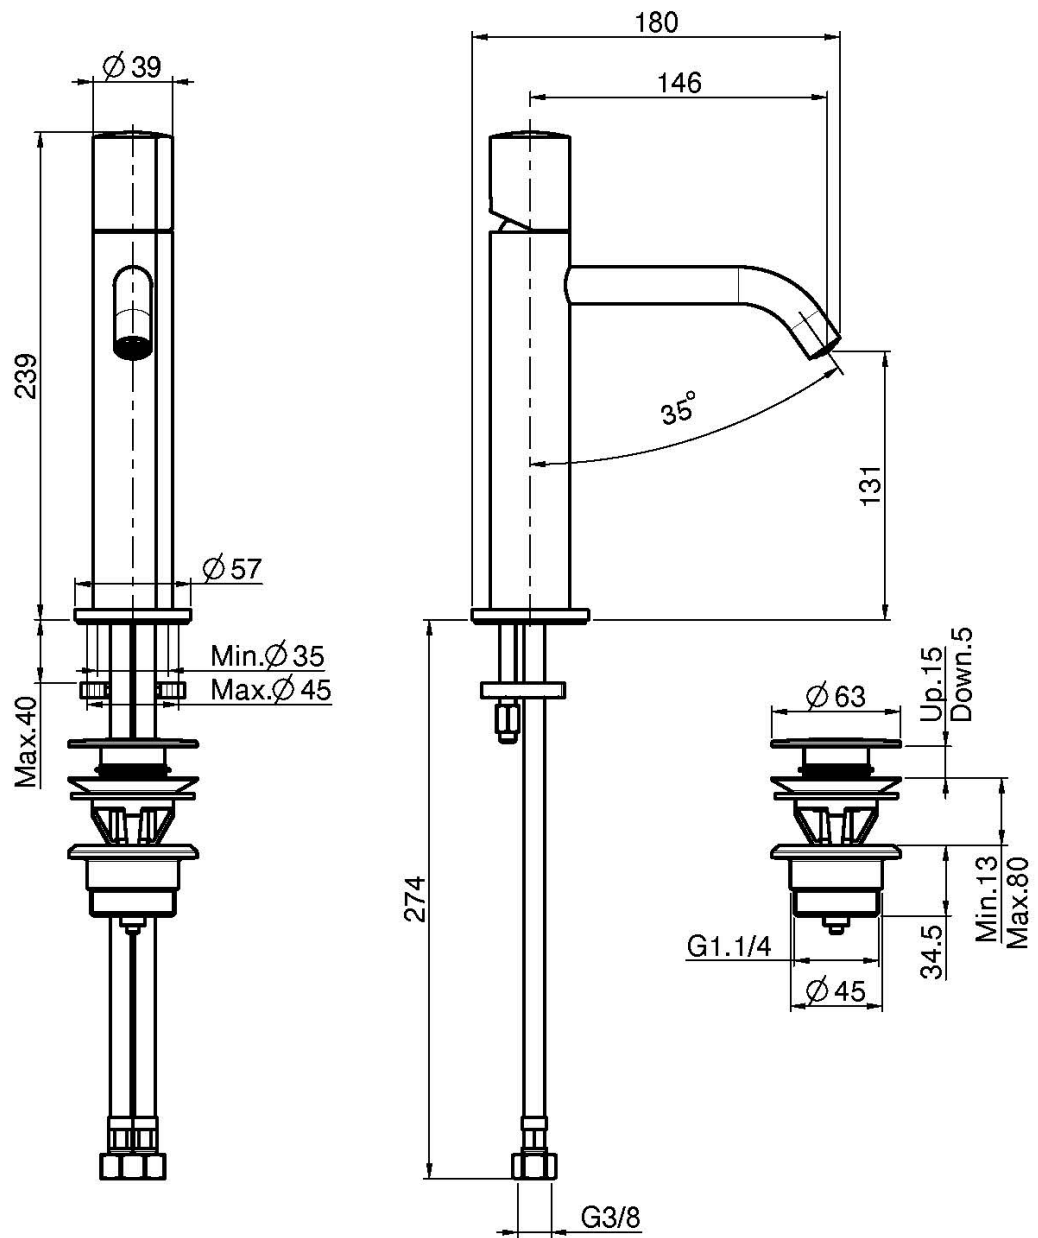

Код F3181

СМЕСИТЕЛЬ НА РАКОВИНУ

• РУЧКИ ПРОДАЮТСЯ ОТДЕЛЬНО

- с двумя гибкими шлангами
- донный клапан click-clack 1``1/4

ЧТОБЫ УКОМПЛЕКТОВАТЬ ЭТО ИЗДЕЛИЕ ЗАКАЖИТЕ 1 РУЧКУ S3

ИЗОБРАЖЕНИЕ

Концы

 ХРОМ
CR

 ЧЁРНЫЙ МАТОВЫЙ
NS

 ЗОЛОТО
OR

 БРАШИРОВАННОЕ ЗОЛОТО
OS

ТОВАРЫ НЕОБХОДИМО ЗАКАЗАТЬ ОТДЕЛЬНО

[Ручка S3 для смесителя на раковину](#)

Общие условия продажи в нашем действующем прайс-листе.

This drawing is the property of FIMA Carlo Frattini. Any complete or partial reproduction, or any transmission to third party without FIMA Carlo Frattini authorization is forbidden.