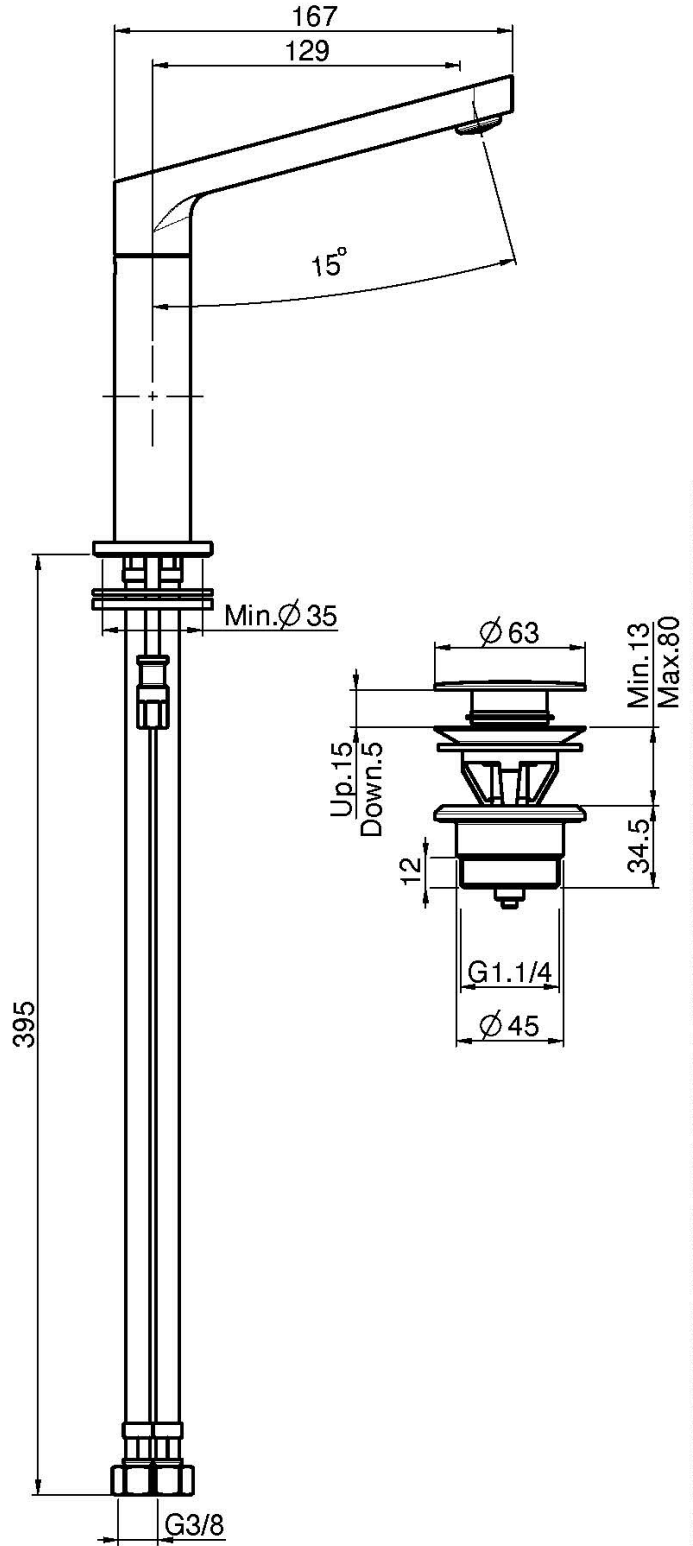

This drawing is the property of FIMA Carlo Frattini. Any complete or partial reproduction, or any transmission to third party without FIMA Carlo Frattini authorization is forbidden.