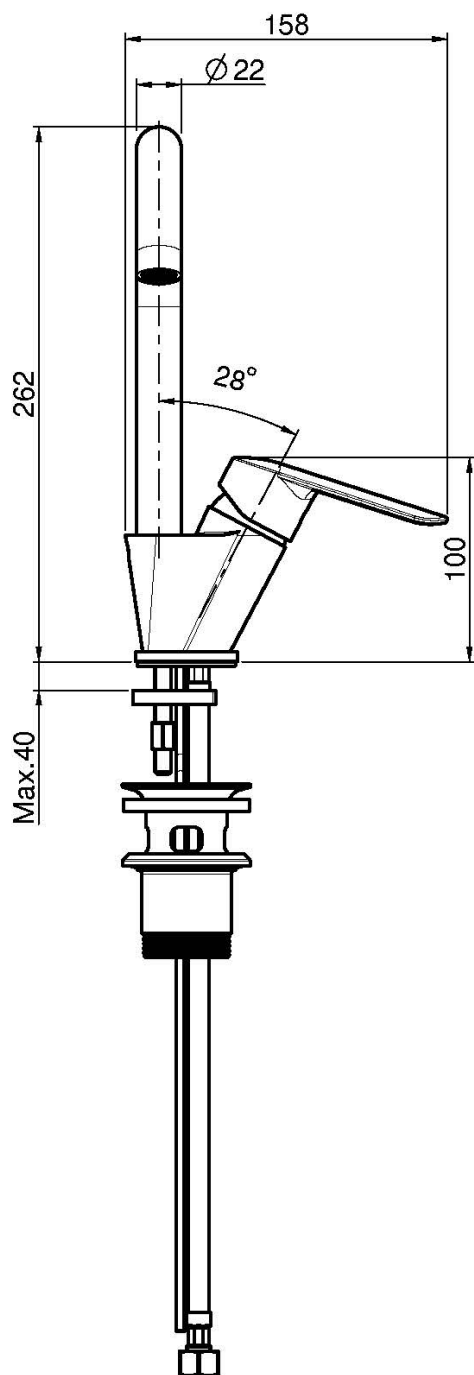

Код F3001/3

СМЕСИТЕЛЬ НА РАКОВИНУ

- вращающийся излив
- максимальная скорость потока при 3 бар: 5 л/м
- с двумя гибкими шлангами
- Донный клапан 1"1/4
- Для изделий в белом и чёрном цвете донный клапан click-clack

Концы

 ХРОМ
CR

 БЕЛЫЙ МАТОВЫЙ
BS

 ЧЁРНЫЙ МАТОВЫЙ
NS

ИЗОБРАЖЕНИЕ

Общие условия продажи в нашем действующем прайс-листе.

This drawing is the property of FIMA Carlo Frattini. Any complete or partial reproduction, or any transmission to third party without FIMA Carlo Frattini authorization is forbidden.