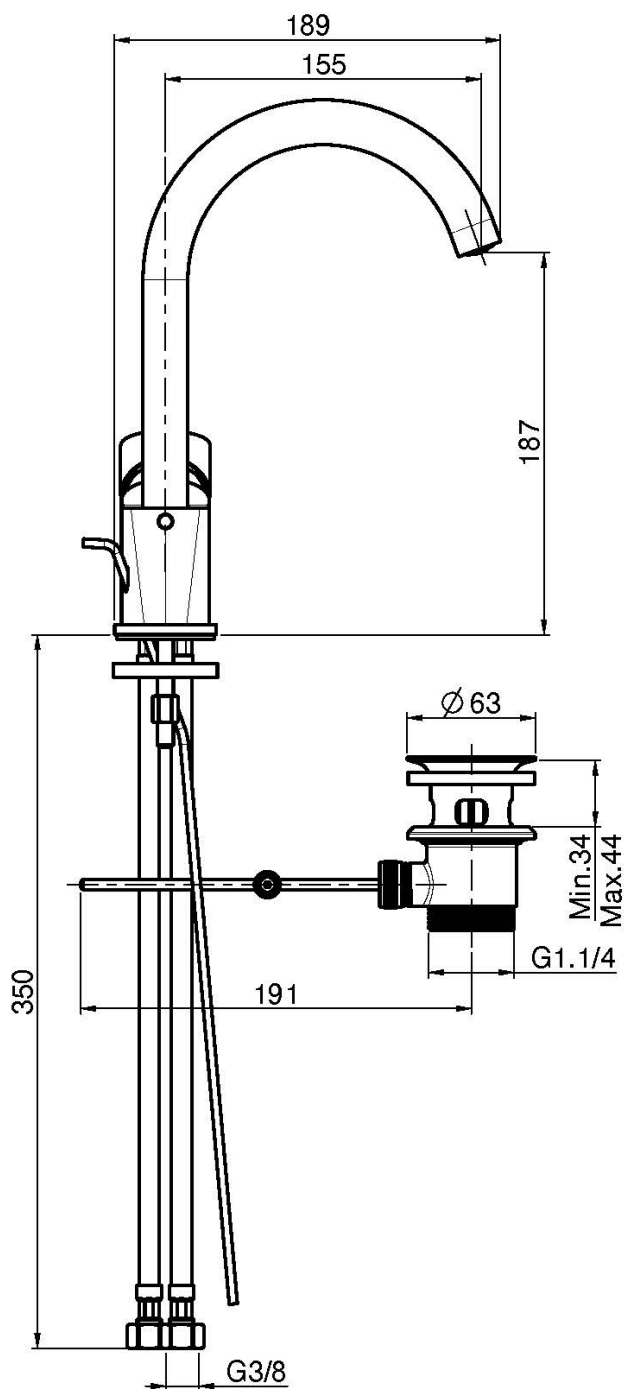

Код F3001/3

СМЕСИТЕЛЬ НА РАКОВИНУ

- вращающийся излив
- максимальная скорость потока при 3 бар: 5 л/м
- с двумя гибкими шлангами
- Донный клапан 1"1/4
- Для изделий в белом и чёрном цвете донный клапан click-clack

Концы

 ХРОМ
CR

 БЕЛЫЙ МАТОВЫЙ
BS

 ЧЁРНЫЙ МАТОВЫЙ
NS

ИЗОБРАЖЕНИЕ

Общие условия продажи в нашем действующем прайс-листе.

This drawing is the property of FIMA Carlo Frattini. Any complete or partial reproduction, or any transmission to third party without FIMA Carlo Frattini authorization is forbidden.