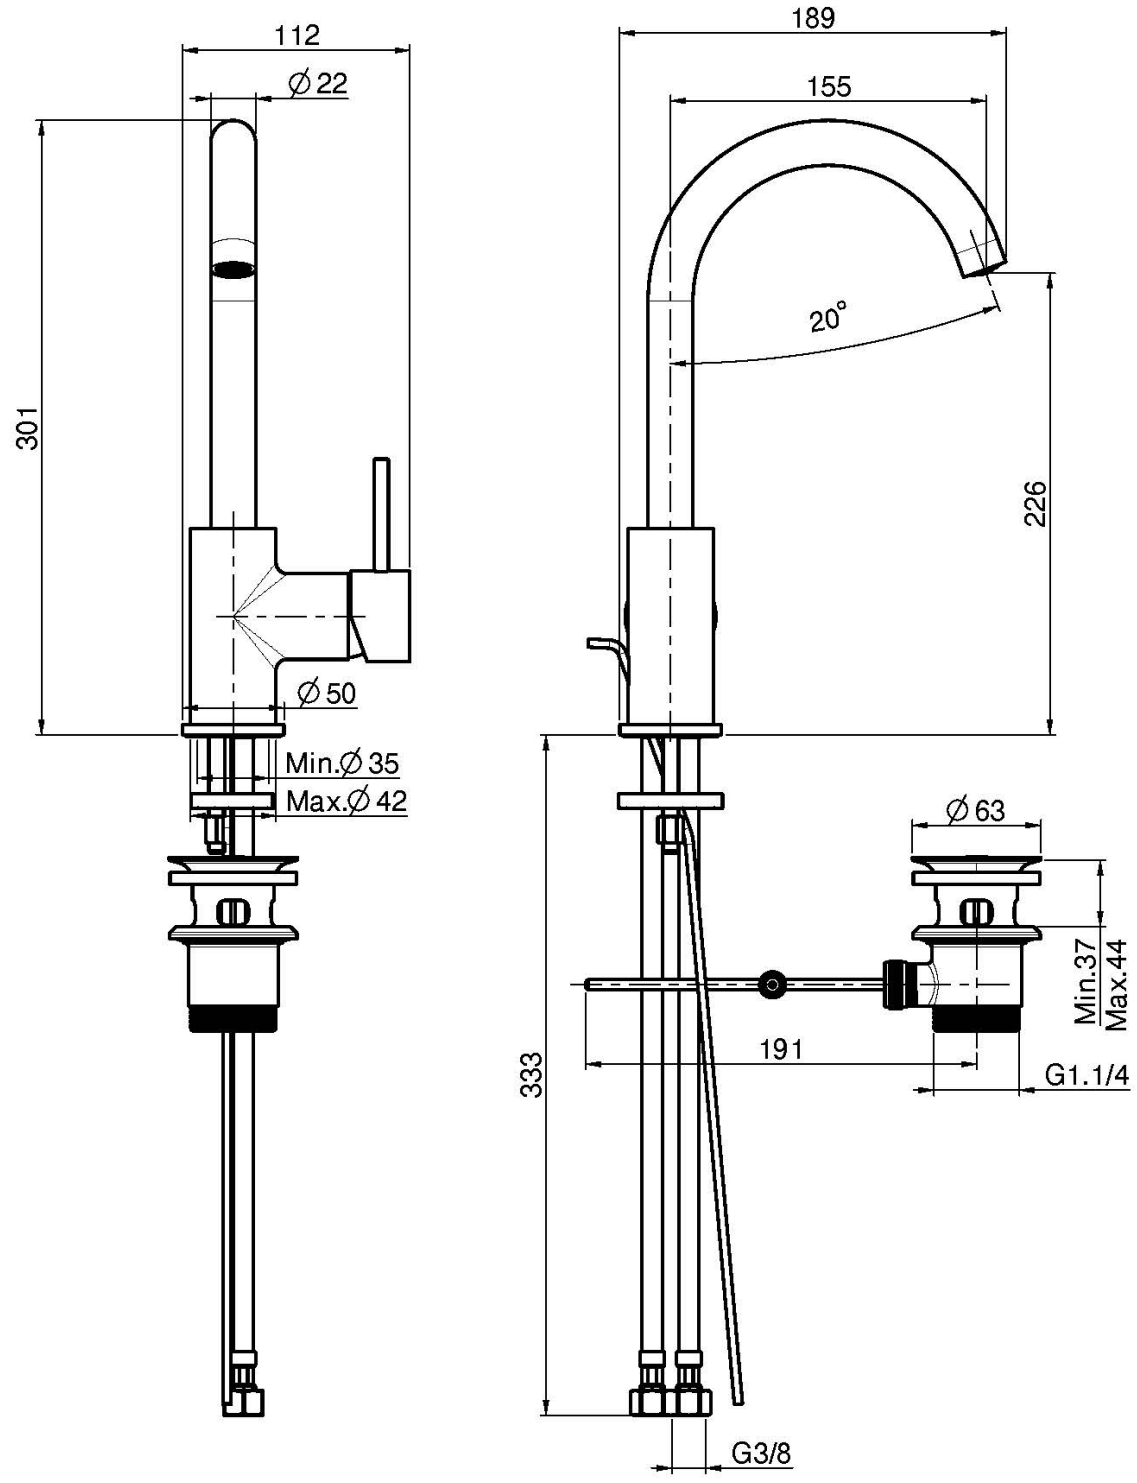

This drawing is the property of FIMA Carlo Frattini. Any complete or partial reproduction, or any transmission to third party without FIMA Carlo Frattini authorization is forbidden.