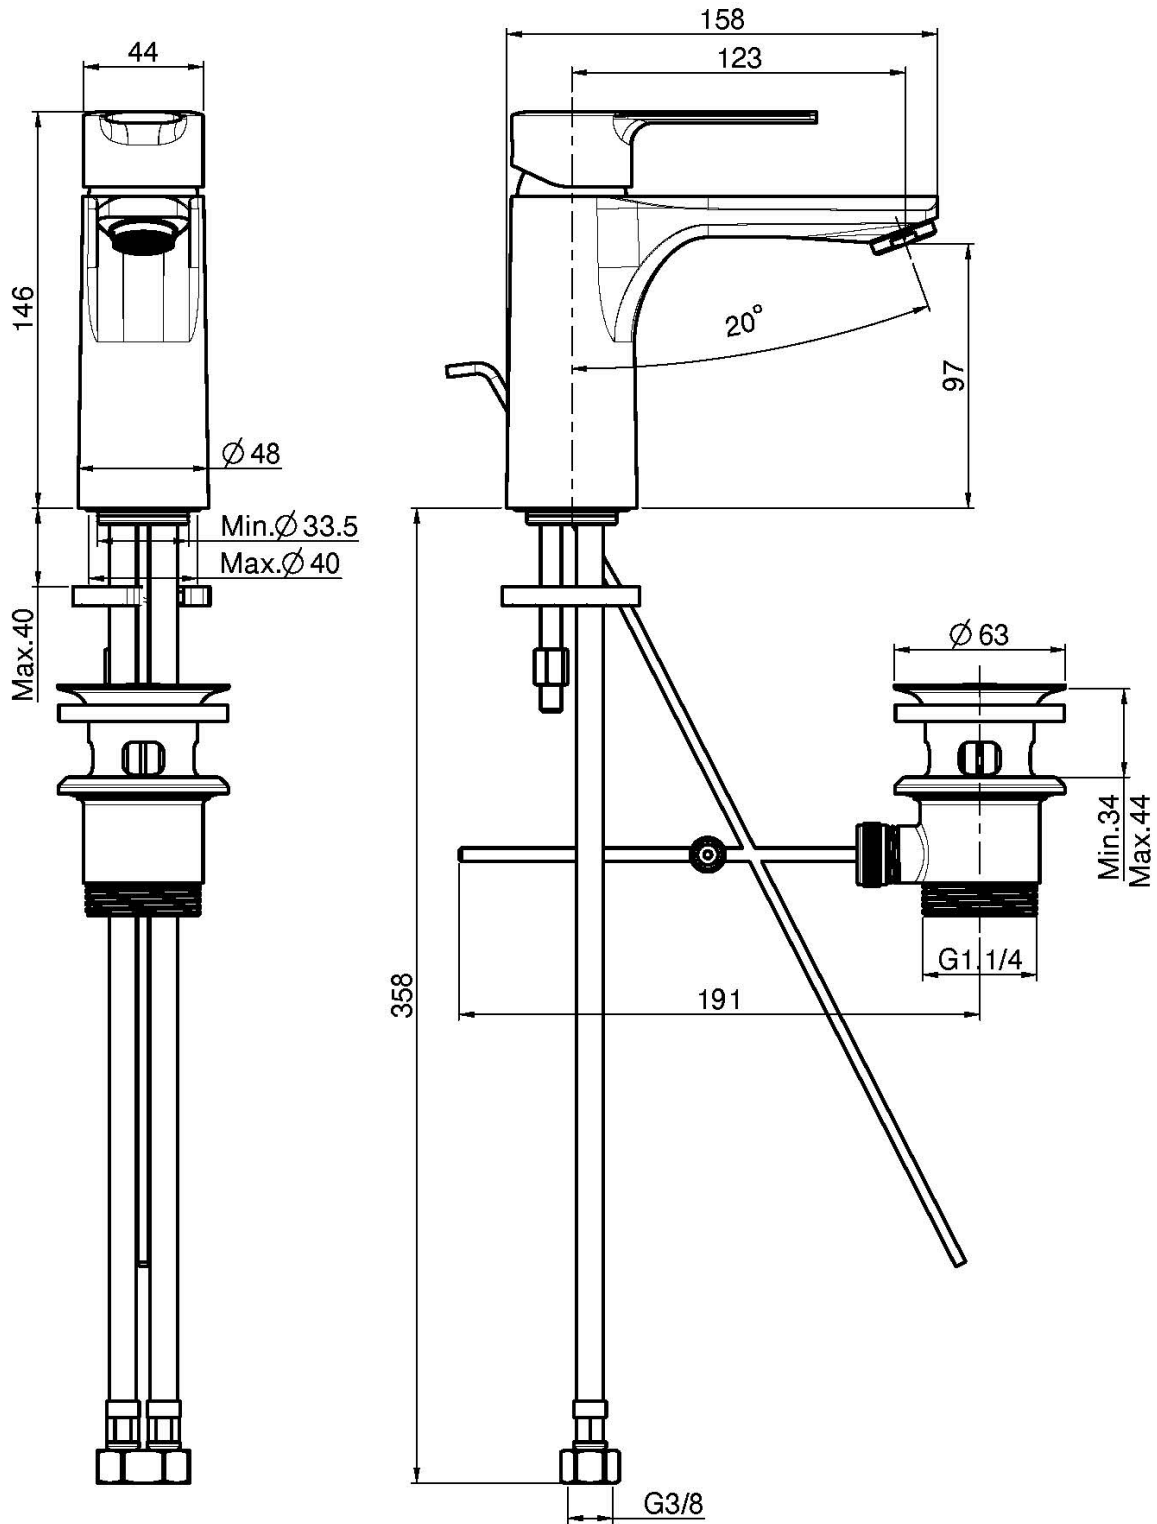

This drawing is the property of FIMA Carlo Frattini. Any complete or partial reproduction, or any transmission to third party without FIMA Carlo Frattini authorization is forbidden.