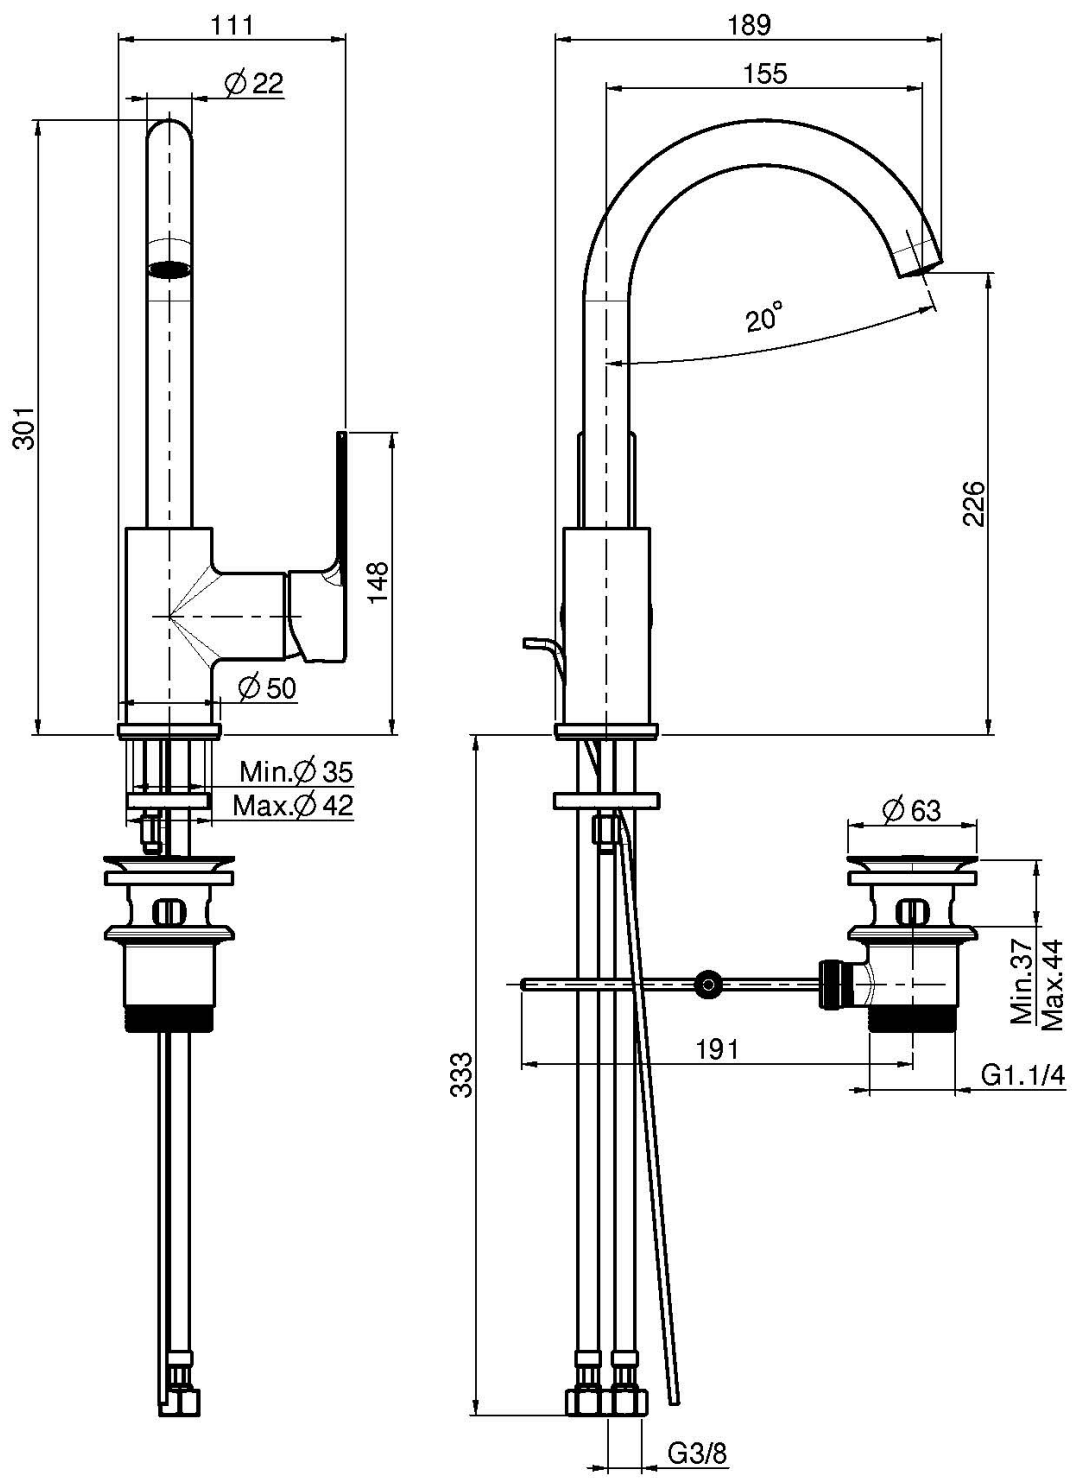

Код F3151

СМЕСИТЕЛЬ НА РАКОВИНУ

- вращающийся излив
- с двумя гибкими шлангами
- максимальная скорость потока при 3 бар: 5 л/м
- Донный клапан 1"1/4
- Для изделий в белом и чёрном цвете донный клапан click-clack
- **Этот продукт доступен без донного клапана (См. страницу 18)**
- **Этот продукт доступен с донным клапаном click-clack (См. Страницу 19)**

Концы

-  ХРОМ
CR
-  BRUSHED NICKEL
SN
-  ХРОМ ЧЁРНЫЙ
CN
-  БРАШИРОВАННОЕ ЧЁРНЫЙ
CS
-  БЕЛЫЙ МАТОВЫЙ
BS
-  ЧЁРНЫЙ МАТОВЫЙ
NS
-  ЗОЛОТО
OR
-  БРАШИРОВАННОЕ ЗОЛОТО
OS

ИЗОБРАЖЕНИЕ

Общие условия продажи в нашем действующем прайс-листе.