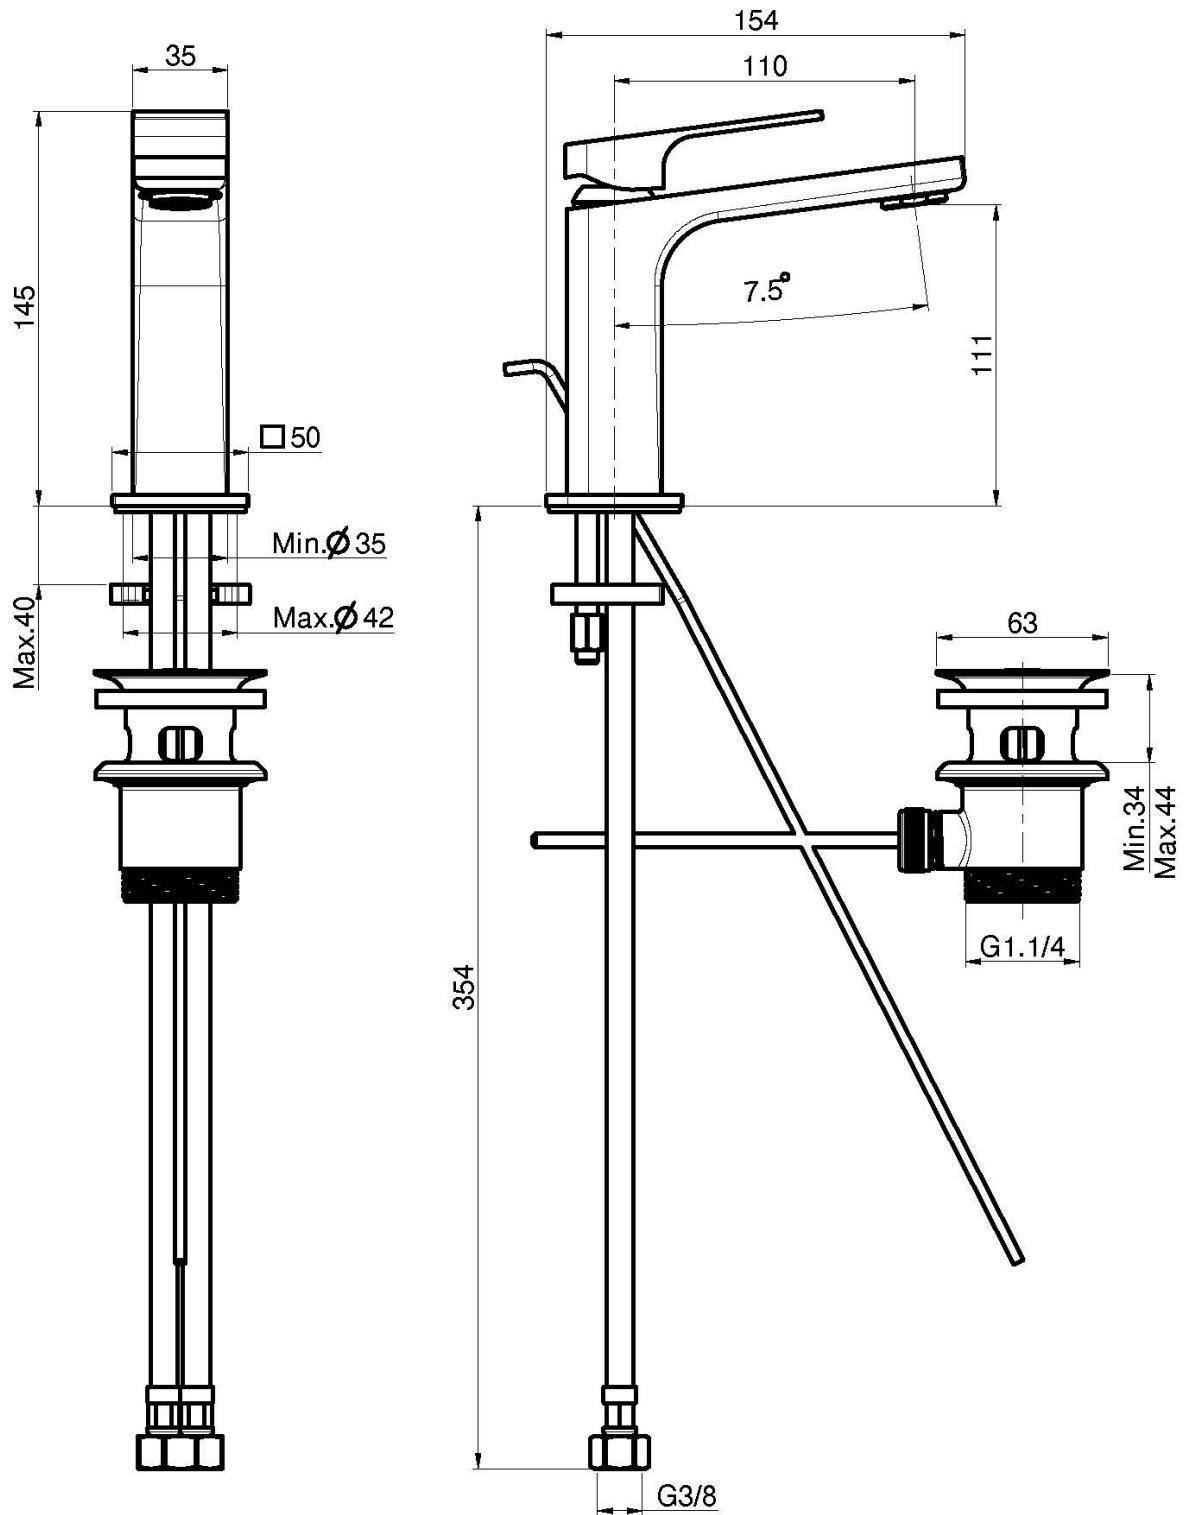

Код F3381

СМЕСИТЕЛЬ НА РАКОВИНУ

- с двумя гибкими шлангами
- Донный клапан 1"1/4
- Для изделий в белом и чёрном цвете донный клапан click-clack
- **Этот продукт доступен без донного клапана (См. страницу 18)**
- **Этот продукт доступен с донным клапаном click-clack (См. Страницу 19)**

Концы

-  ХРОМ
CR
-  BRUSHED NICKEL
SN
-  БЕЛЫЙ МАТОВЫЙ
BS
-  ЧЁРНЫЙ МАТОВЫЙ
NS

ИЗОБРАЖЕНИЕ

Общие условия продажи в нашем действующем прайс-листе.

This drawing is the property of FIMA Carlo Frattini. Any complete or partial reproduction, or any transmission to third party without FIMA Carlo Frattini authorization is forbidden.