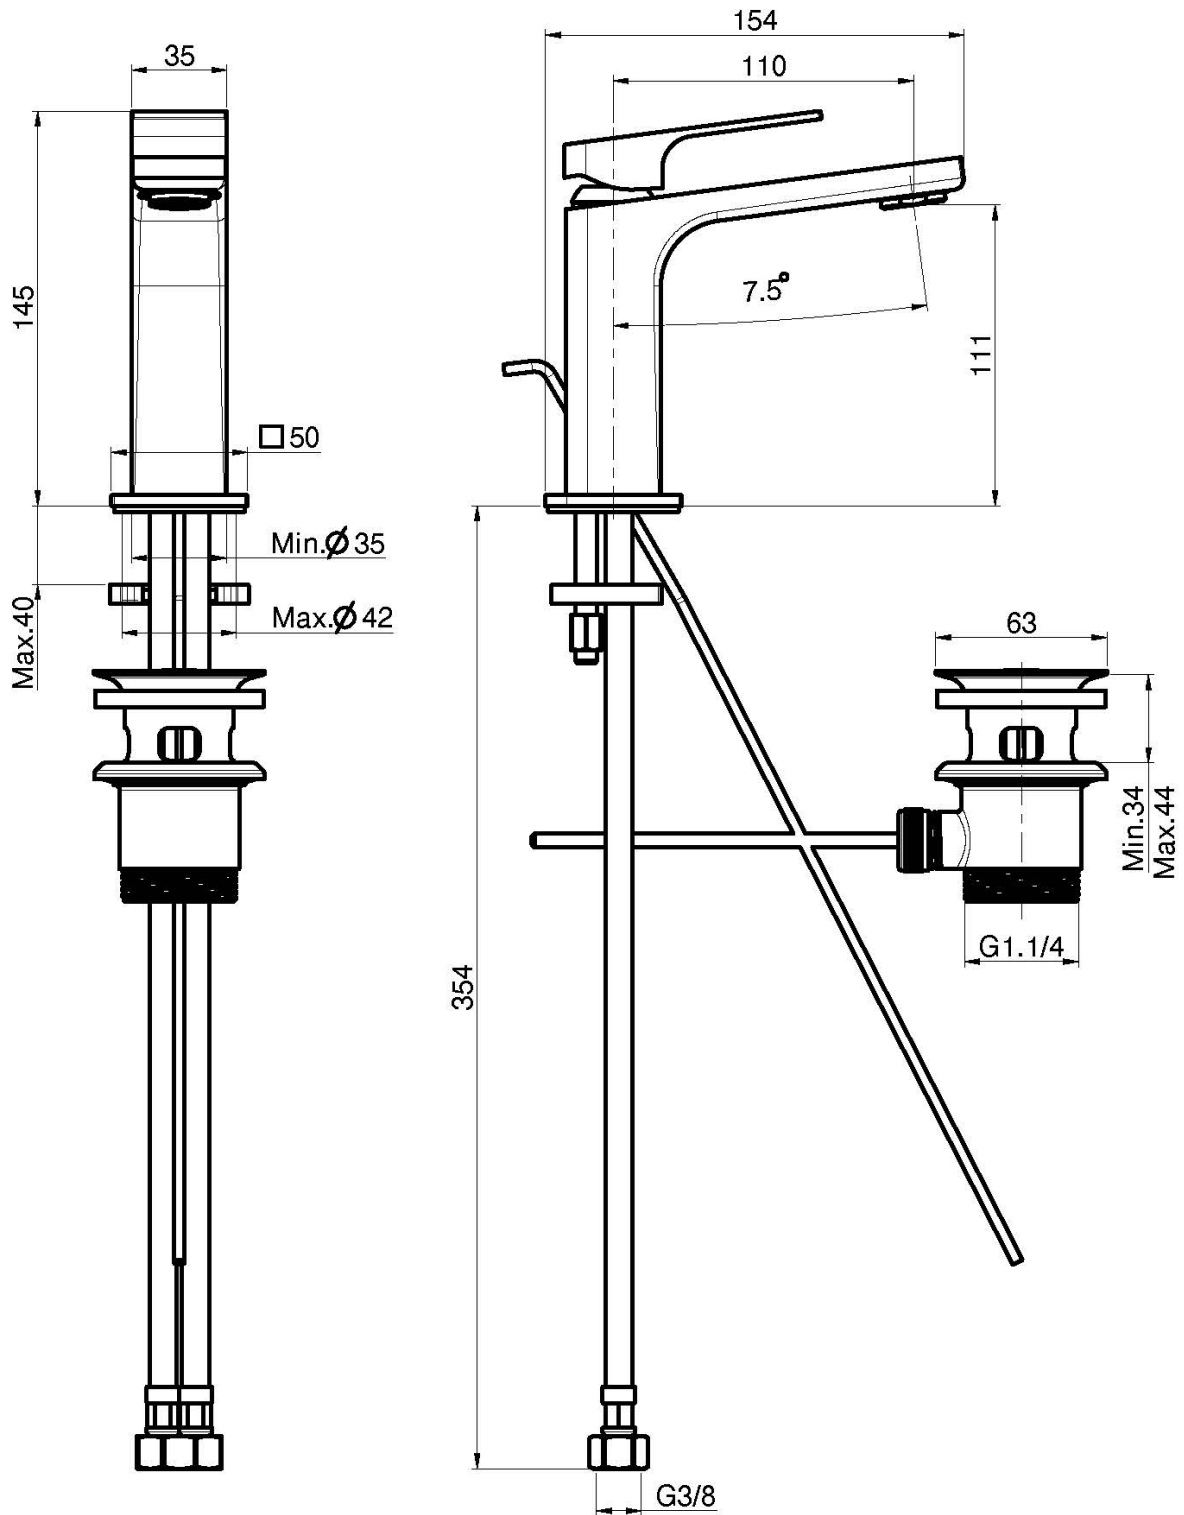

Код F3381

СМЕСИТЕЛЬ НА РАКОВИНУ

- с двумя гибкими шлангами
- Донный клапан 1"1/4
- Для изделий в белом и чёрном цвете донный клапан click-clack
- **Этот продукт доступен без донного клапана (См. страницу 18)**
- **Этот продукт доступен с донным клапаном click-clack (См. Страницу 19)**

Концы

-  ХРОМ
CR
-  BRUSHED NICKEL
SN
-  БЕЛЫЙ МАТОВЫЙ
BS
-  ЧЁРНЫЙ МАТОВЫЙ
NS

ИЗОБРАЖЕНИЕ

Общие условия продажи в нашем действующем прайс-листе.

This drawing is the property of FIMA Carlo Frattini. Any complete or partial reproduction, or any transmission to third party without FIMA Carlo Frattini authorization is forbidden.