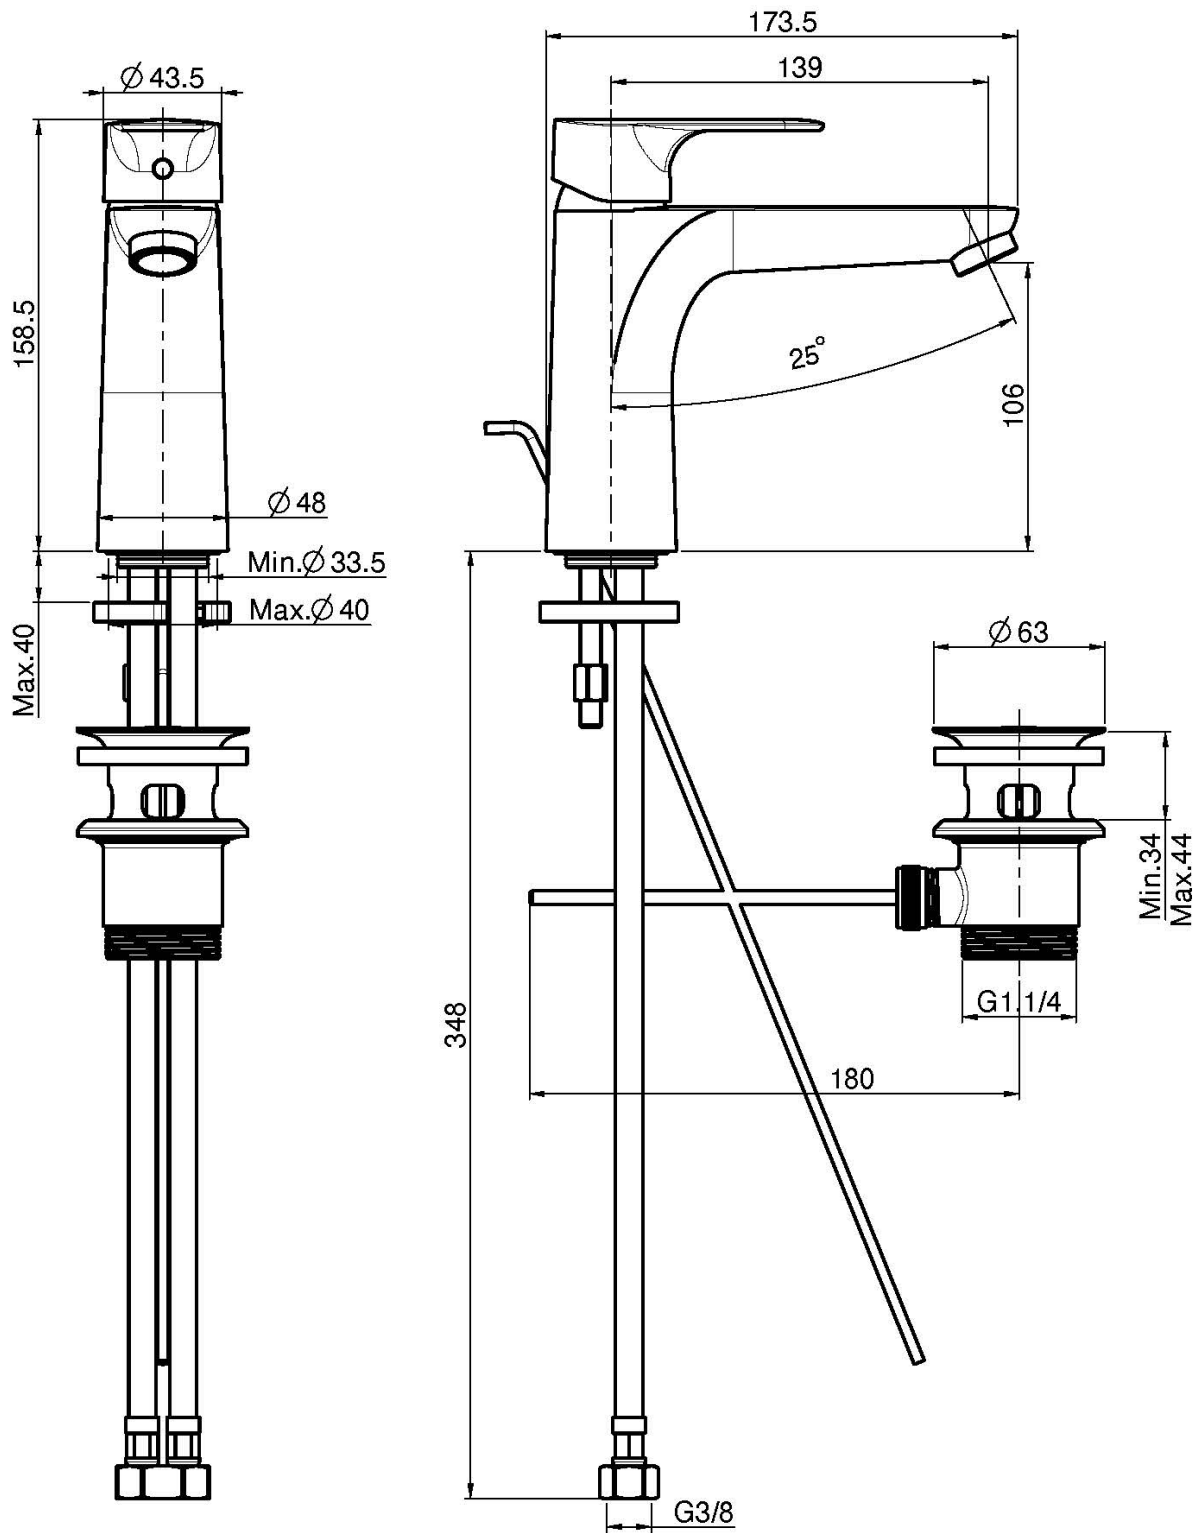

This drawing is the property of FIMA Carlo Frattini. Any complete or partial reproduction, or any transmission to third party without FIMA Carlo Frattini authorization is forbidden.