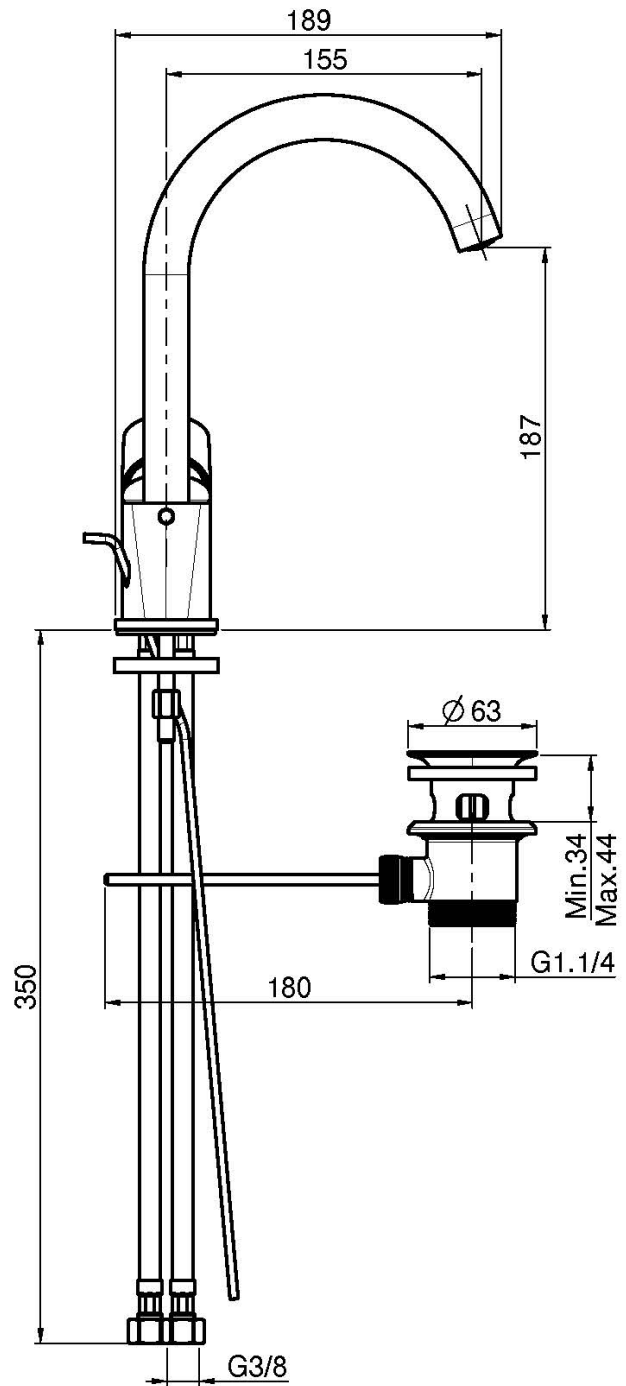

Код F3841

СМЕСИТЕЛЬ НА РАКОВИНУ

- с двумя гибкими шлангами
- вращающийся излив
- Донный клапан 1"1/4
- продукты чёрного матового цвета имеют донный клапан click clack
- **Этот продукт доступен без донного клапана (См. страницу 18)**
- **Этот продукт доступен с донным клапаном click-clack (См. Страницу 19)**

Концы

 ХРОМ
CR

 ЧЁРНЫЙ МАТОВЫЙ
NS

ИЗОБРАЖЕНИЕ

Общие условия продажи в нашем действующем прайс-листе.

This drawing is the property of FIMA Carlo Frattini. Any complete or partial reproduction, or any transmission to third party without FIMA Carlo Frattini authorization is forbidden.