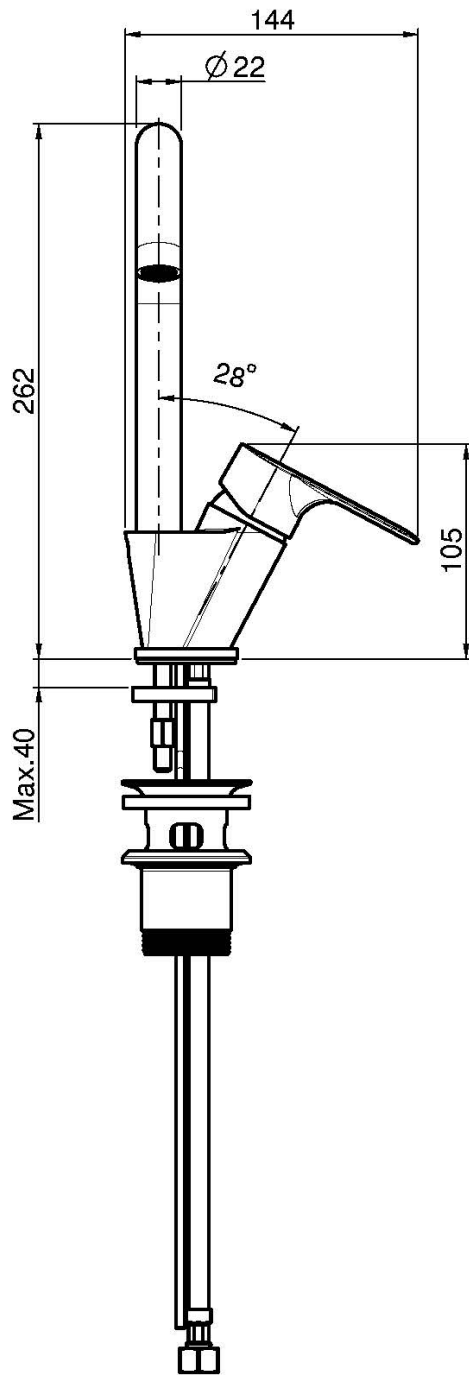

Код F3841

СМЕСИТЕЛЬ НА РАКОВИНУ

- с двумя гибкими шлангами
- вращающийся излив
- Донный клапан 1"1/4
- продукты чёрного матового цвета имеют донный клапан click clack
- **Этот продукт доступен без донного клапана (См. страницу 18)**
- **Этот продукт доступен с донным клапаном click-clack (См. Страницу 19)**

Концы

 ХРОМ
CR

 ЧЁРНЫЙ МАТОВЫЙ
NS

ИЗОБРАЖЕНИЕ

Общие условия продажи в нашем действующем прайс-листе.

This drawing is the property of FIMA Carlo Frattini. Any complete or partial reproduction, or any transmission to third party without FIMA Carlo Frattini authorization is forbidden.