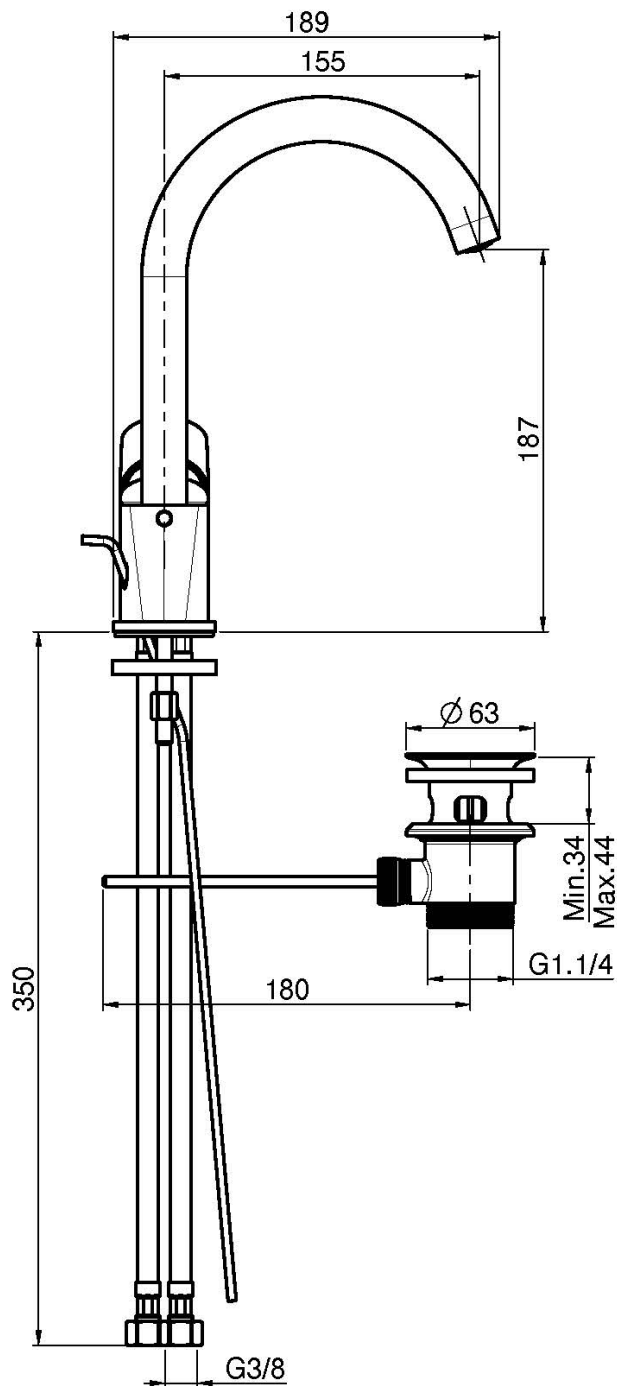

Код F3841

## СМЕСИТЕЛЬ НА РАКОВИНУ

- с двумя гибкими шлангами
- вращающийся излив
- Донный клапан 1"1/4
- продукты чёрного матового цвета имеют донный клапан click clack
- **Этот продукт доступен без донного клапана (См. страницу 18)**
- **Этот продукт доступен с донным клапаном click-clack (См. Страницу 19)**

Концы

 ХРОМ  
CR

 ЧЁРНЫЙ МАТОВЫЙ  
NS

ИЗОБРАЖЕНИЕ

Общие условия продажи в нашем действующем прайс-листе.

This drawing is the property of FIMA Carlo Frattini. Any complete or partial reproduction, or any transmission to third party without FIMA Carlo Frattini authorization is forbidden.