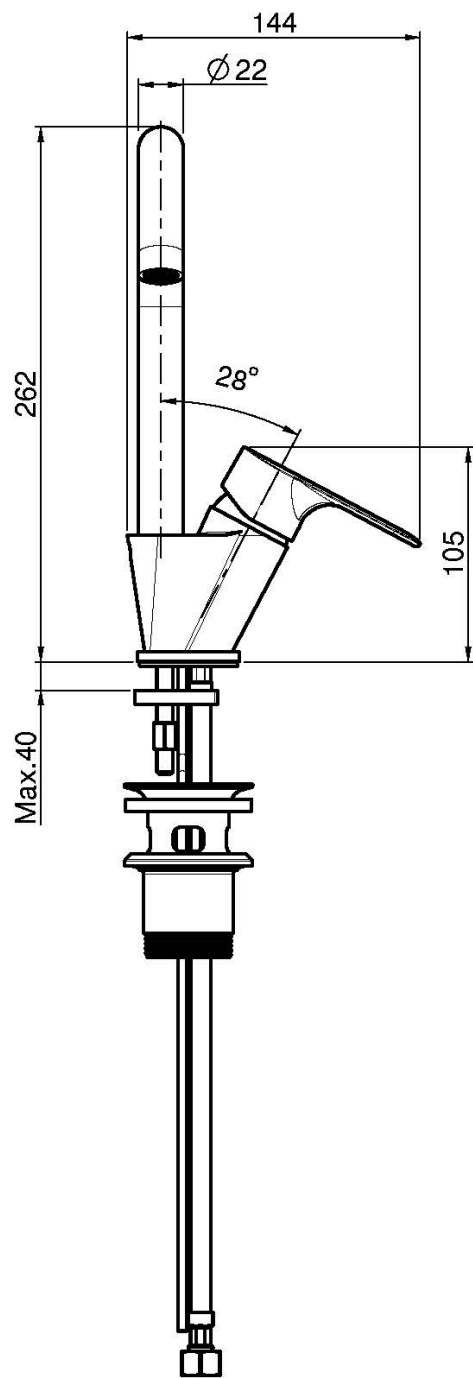

Код F3841

## СМЕСИТЕЛЬ НА РАКОВИНУ

- с двумя гибкими шлангами
- вращающийся излив
- Донный клапан 1"1/4
- продукты чёрного матового цвета имеют донный клапан click clack
- **Этот продукт доступен без донного клапана (См. страницу 18)**
- **Этот продукт доступен с донным клапаном click-clack (См. Страницу 19)**

Концы

 ХРОМ  
CR

 ЧЁРНЫЙ МАТОВЫЙ  
NS

ИЗОБРАЖЕНИЕ

Общие условия продажи в нашем действующем прайс-листе.

This drawing is the property of FIMA Carlo Frattini. Any complete or partial reproduction, or any transmission to third party without FIMA Carlo Frattini authorization is forbidden.