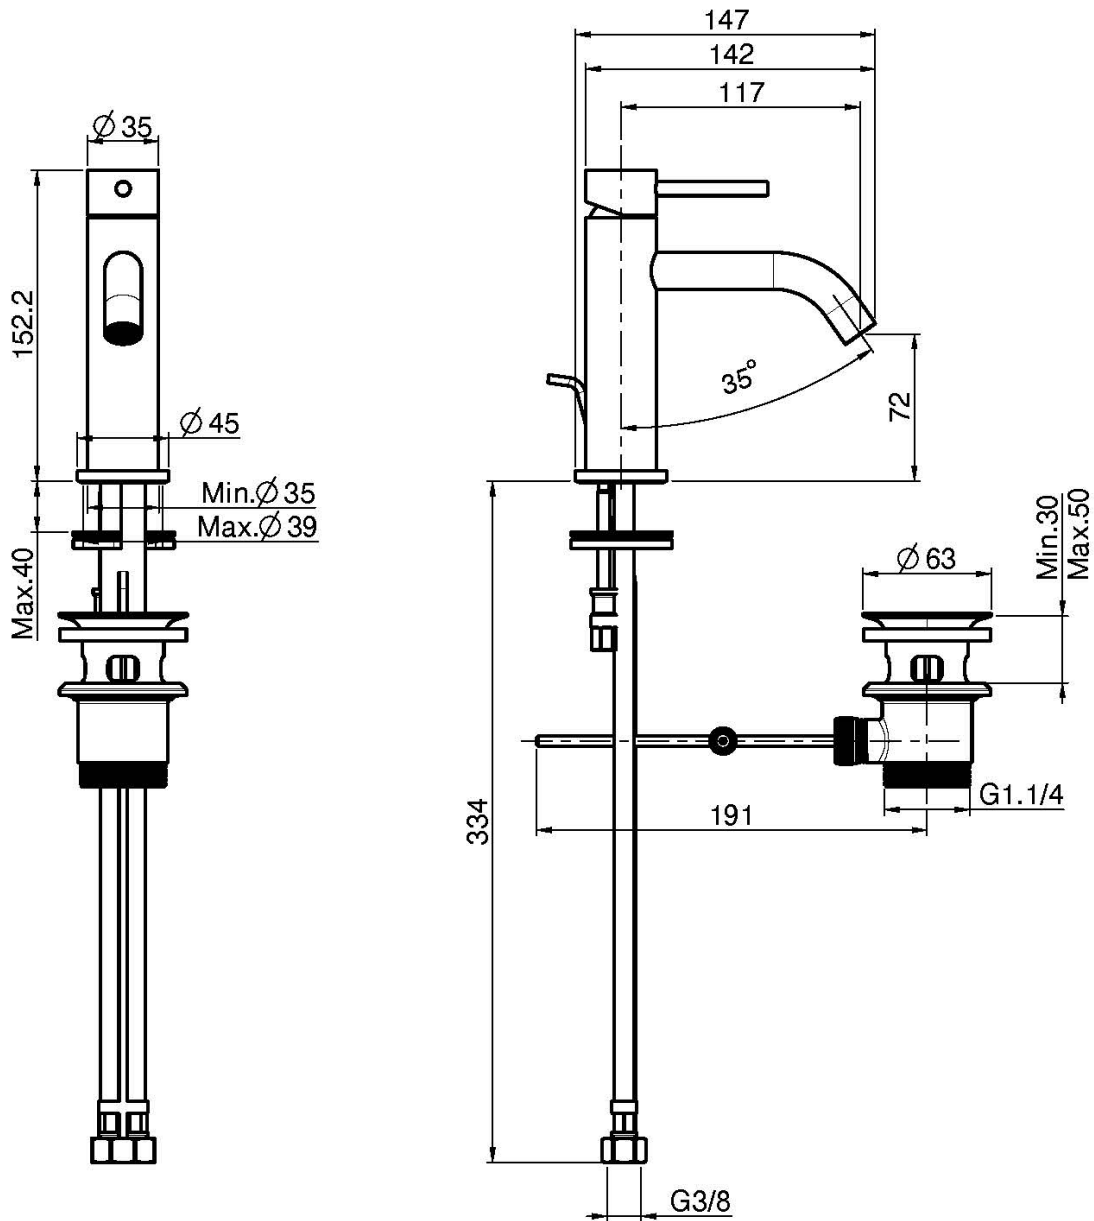

Код F3031XS

СМЕСИТЕЛЬ НА РАКОВИНУ XS

- с двумя гибкими шлангами
- Донный клапан 1"1/4
- Для изделий в белом и чёрном цвете донный клапан click-clack
- **Этот продукт доступен без донного клапана (См. страницу 18)**
- **Этот продукт доступен с донным клапаном click-clack (См. Страницу 19)**

ИЗОБРАЖЕНИЕ

Концы

-  ХРОМ
CR
-  HL
-  HS
-  ZL
-  ZS
-  SN BRUSHED NICKEL
-  CN ХРОМ ЧЁРНЫЙ
-  CS БРАШИРОВАННОЕ ЧЁРНЫЙ
-  BS БЕЛЫЙ МАТОВЫЙ
-  NS ЧЁРНЫЙ МАТОВЫЙ
-  OR ЗОЛОТО
-  OS БРАШИРОВАННОЕ ЗОЛОТО

Общие условия продажи в нашем действующем прайс-листе.