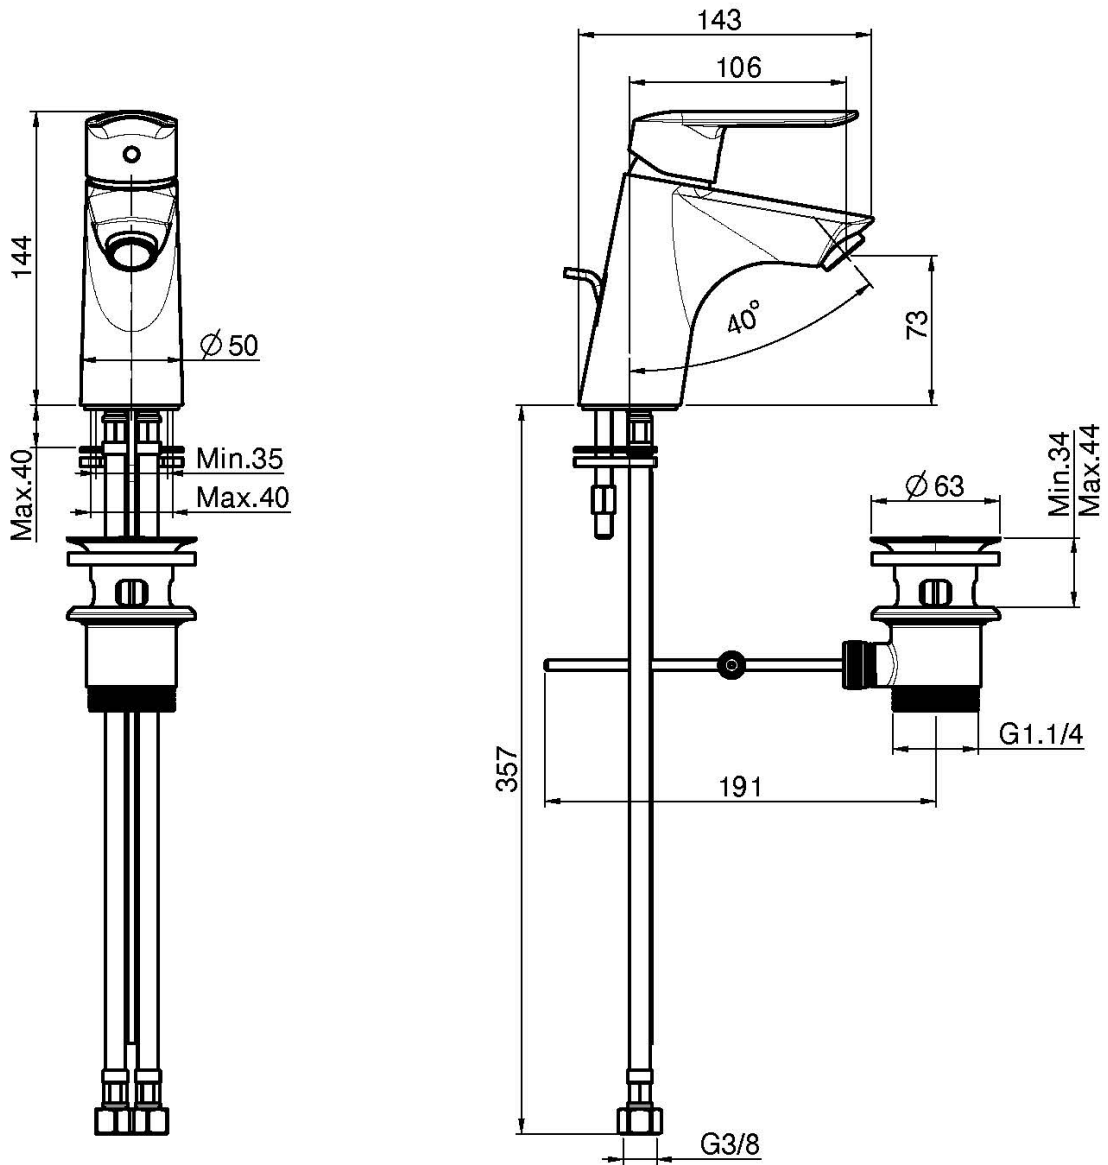

This drawing is the property of FIMA Carlo Frattini. Any complete or partial reproduction, or any transmission to third party without FIMA Carlo Frattini authorization is forbidden.