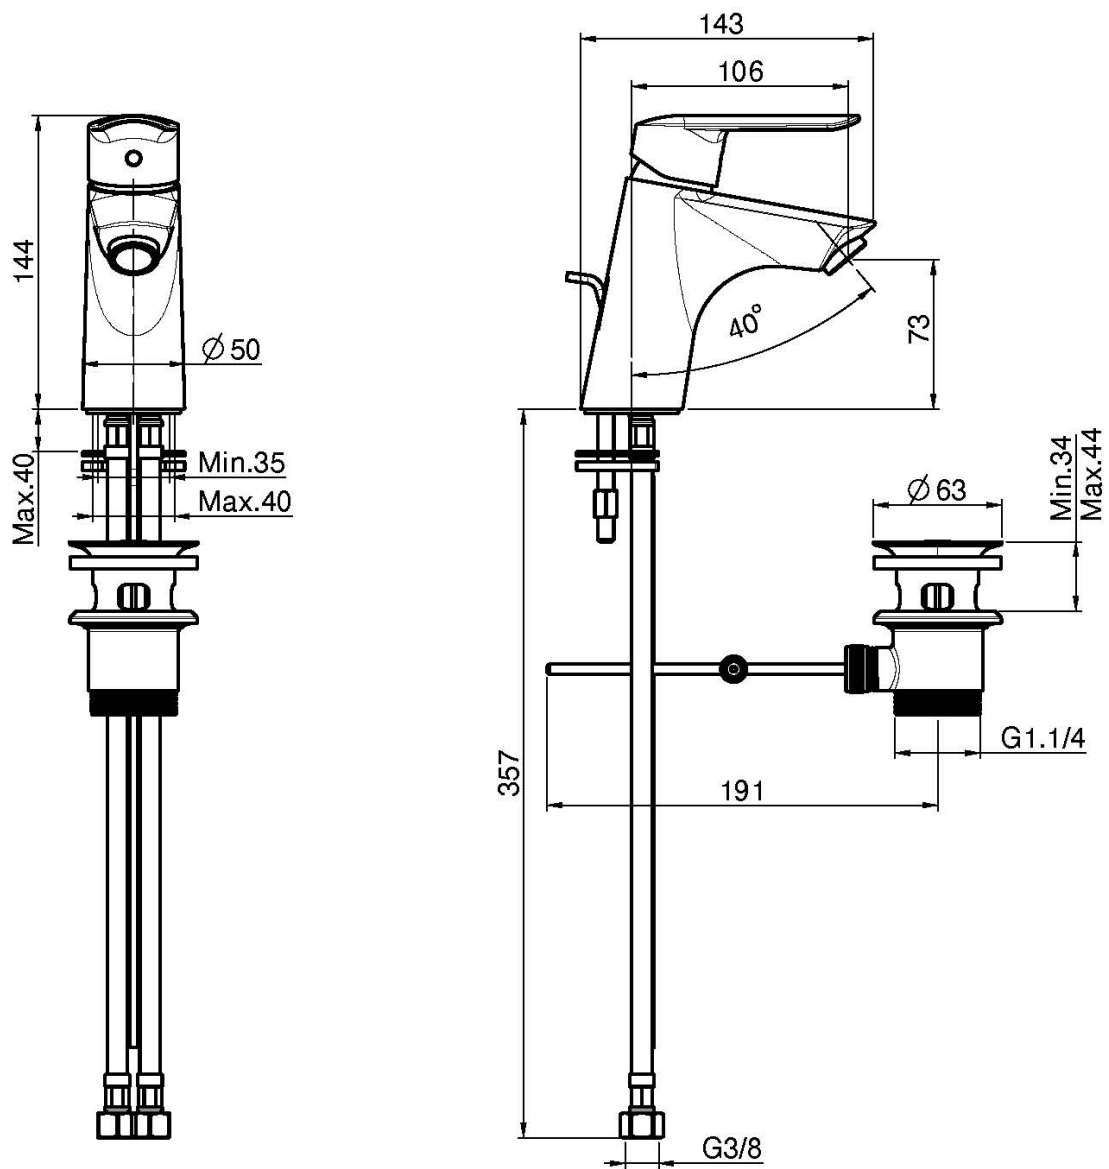

This drawing is the property of FIMA Carlo Frattini. Any complete or partial reproduction, or any transmission to third party without FIMA Carlo Frattini authorization is forbidden.