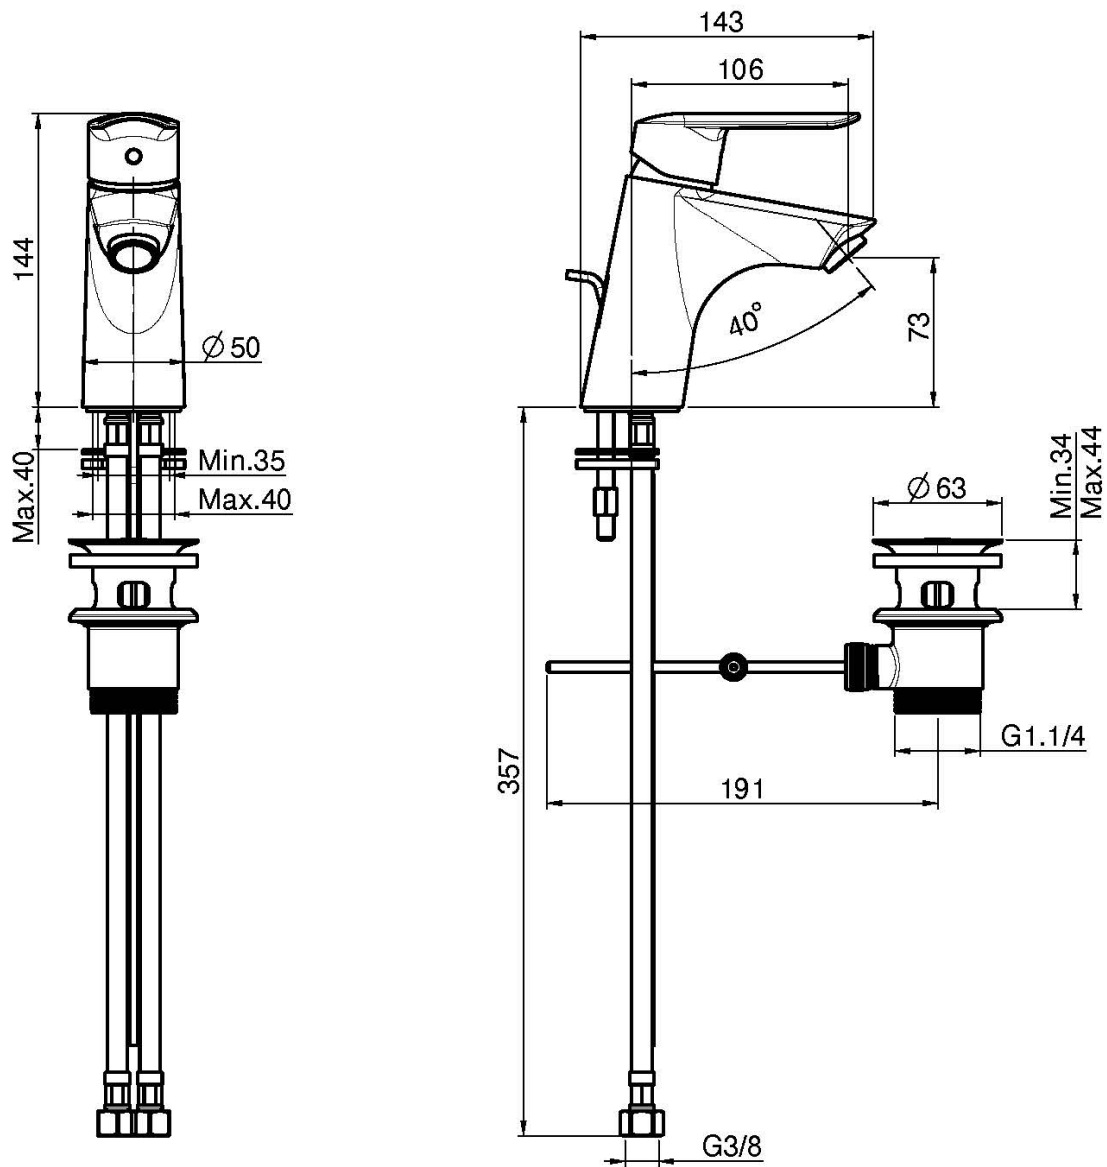

This drawing is the property of FIMA Carlo Frattini. Any complete or partial reproduction, or any transmission to third party without FIMA Carlo Frattini authorization is forbidden.