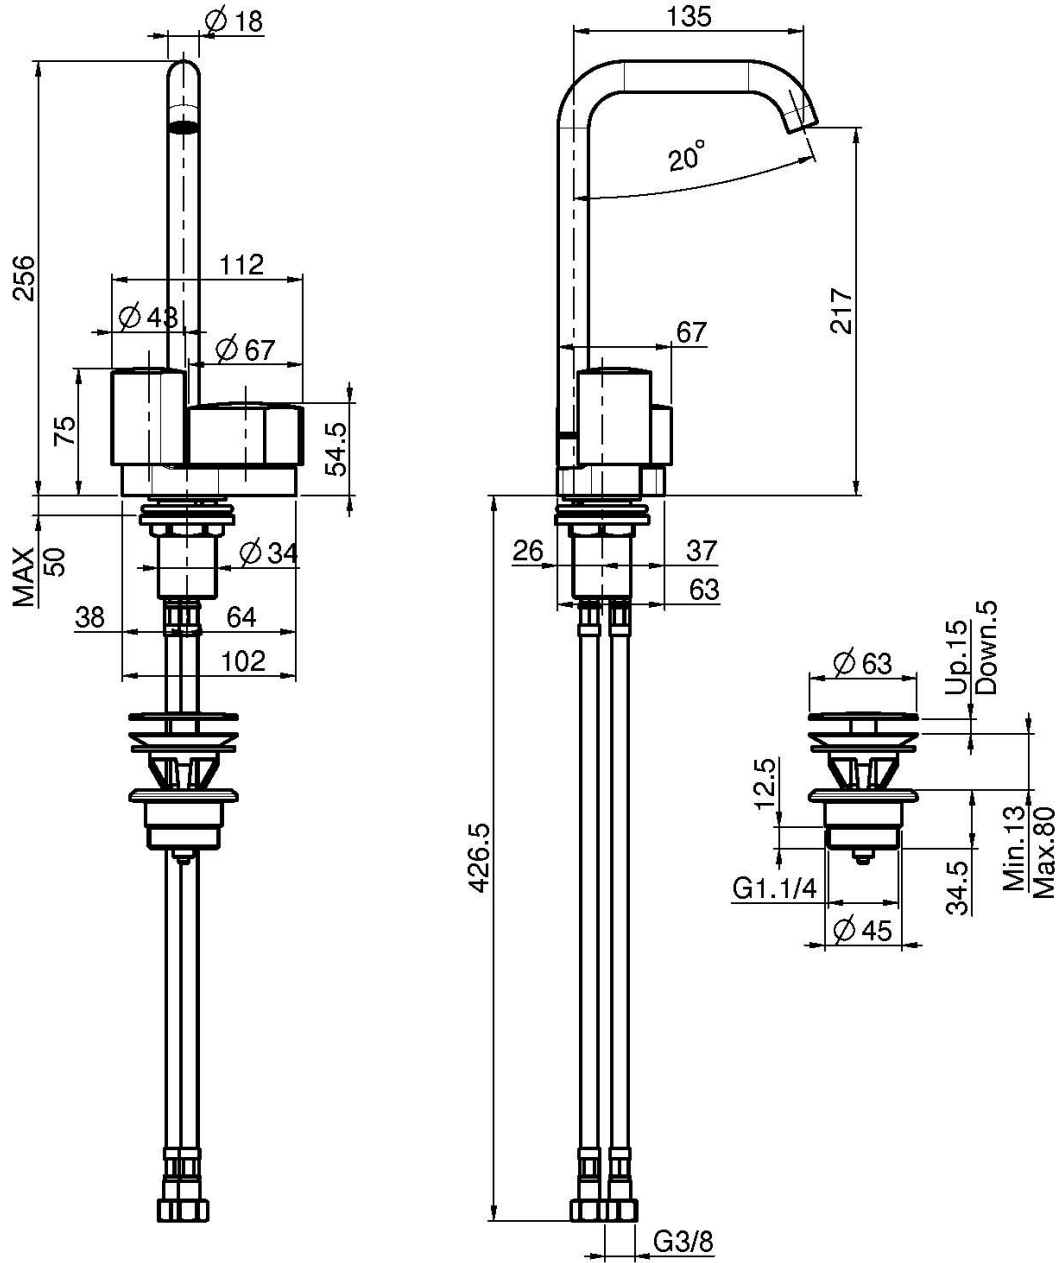

This drawing is the property of FIMA Carlo Frattini. Any complete or partial reproduction, or any transmission to third party without FIMA Carlo Frattini authorization is forbidden.