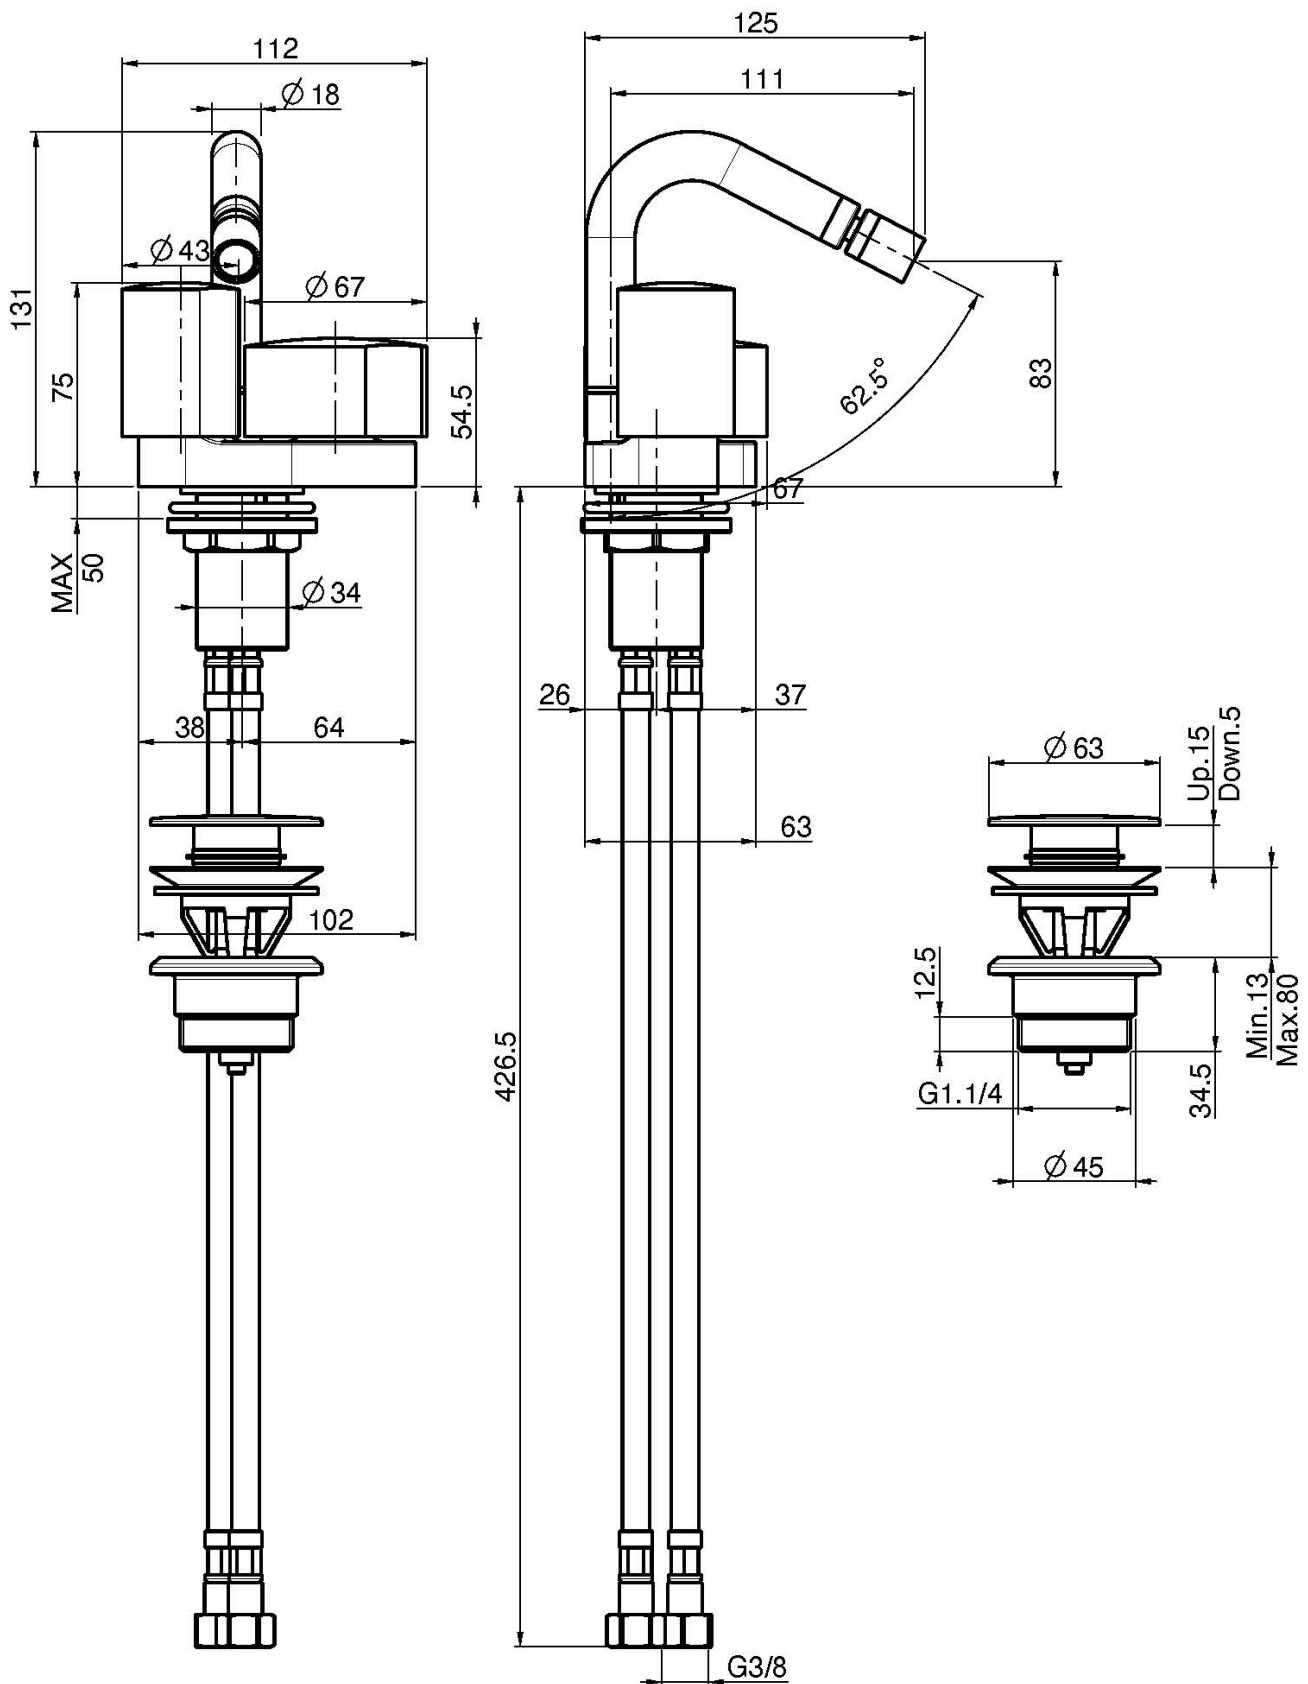

This drawing is the property of FIMA Carlo Frattini. Any complete or partial reproduction, or any transmission to third party without FIMA Carlo Frattini authorization is forbidden.