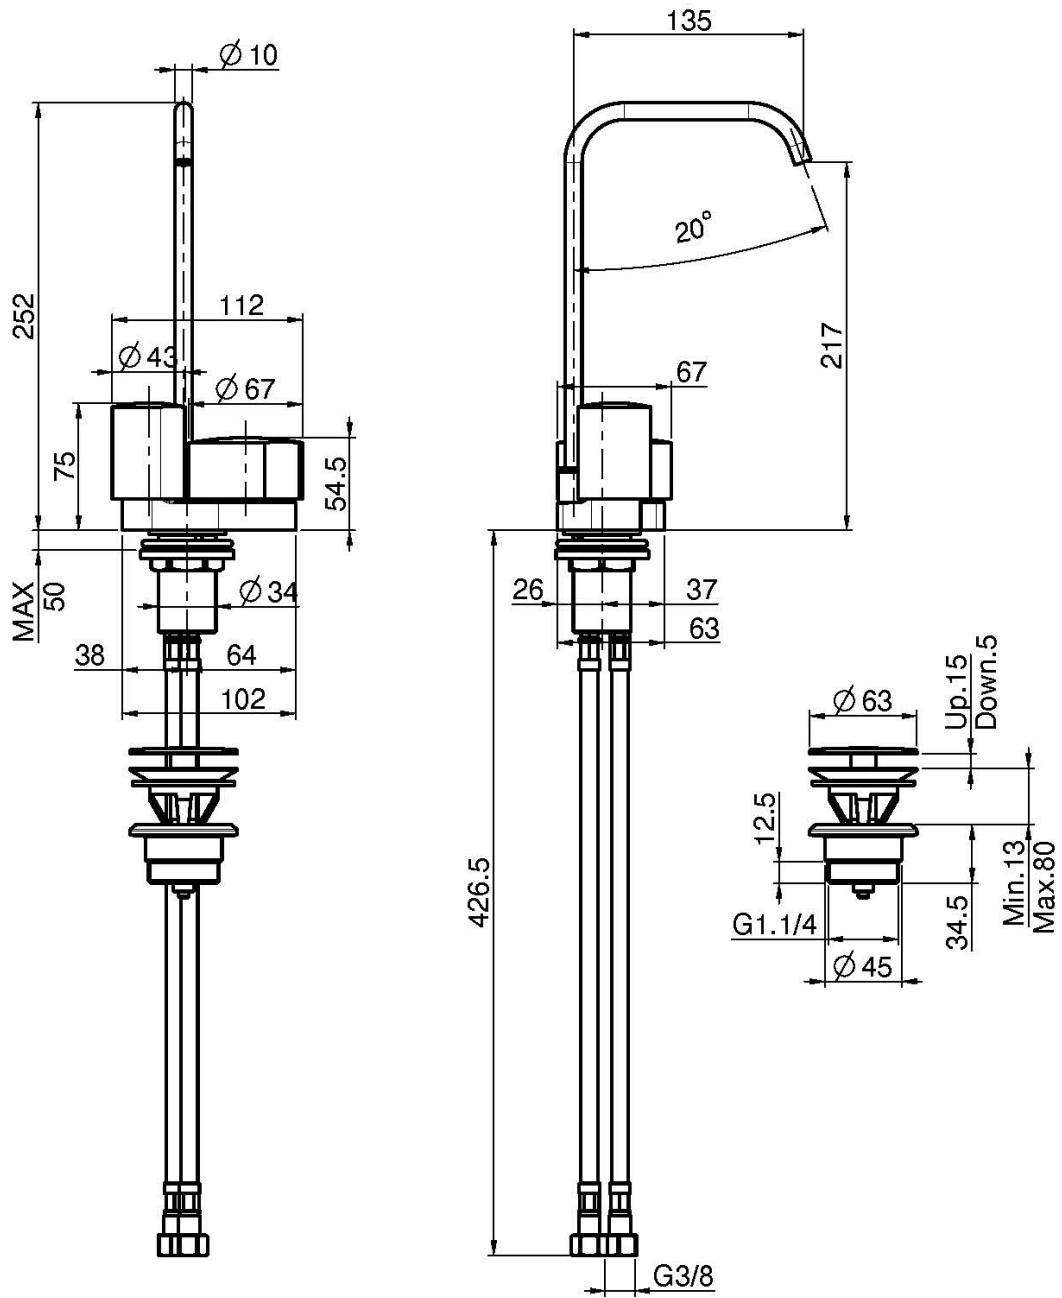

This drawing is the property of FIMA Carlo Frattini. Any complete or partial reproduction, or any transmission to third party without FIMA Carlo Frattini authorization is forbidden.