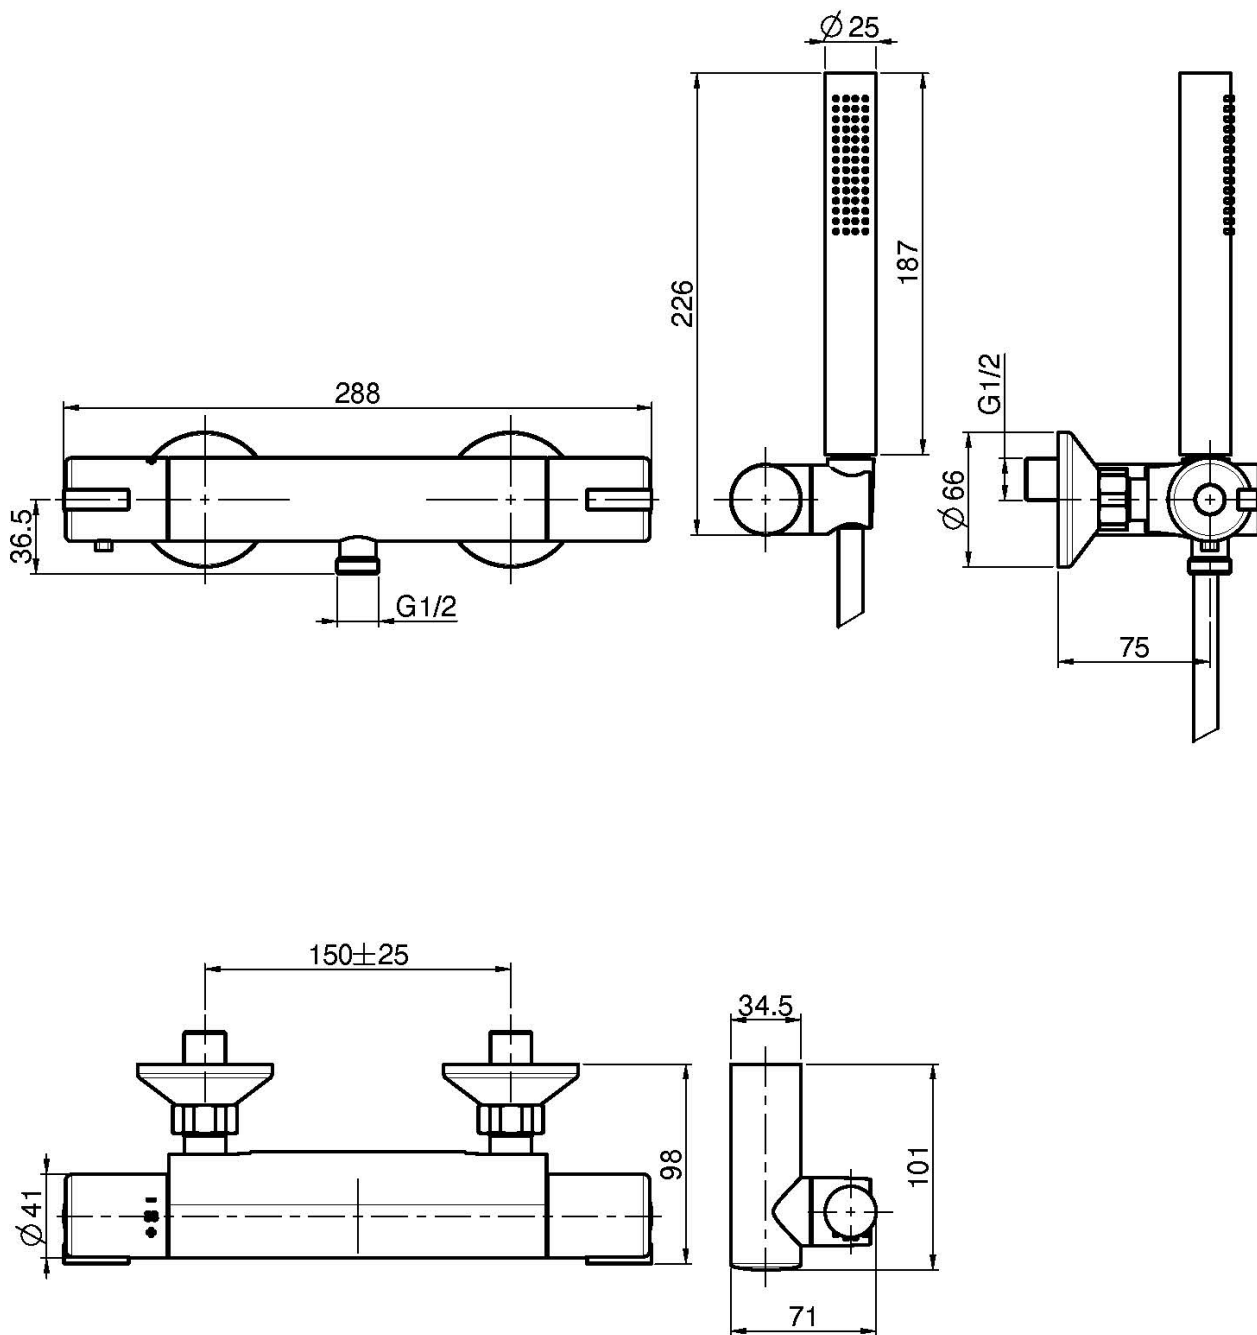

Код F4095

ТЕРМОСТАТИЧЕСКИЙ СМЕСИТЕЛЬ ВНЕШНЕГО МОНТАЖА С ДУШЕВЫМ КОМПЛЕКТОМ

- 2 подвода воды 1/2 с эксцентриком
- держатель для душа
- Ручной душ с защитой от извести анти-кальк
- Гибкий шланг хромалюкс 1500 мм
- ХОЛОДНОЕ ТЕЛО
- максимальная скорость потока при 3 бар: 5 л/м

Концы

 XROM
CR

ИЗОБРАЖЕНИЕ

Общие условия продажи в нашем действующем прайс-листе.

F4095CR

This drawing is the property of FIMA Carlo Frattini. Any complete or partial reproduction, or any transmission to third party without FIMA Carlo Frattini authorization is forbidden.