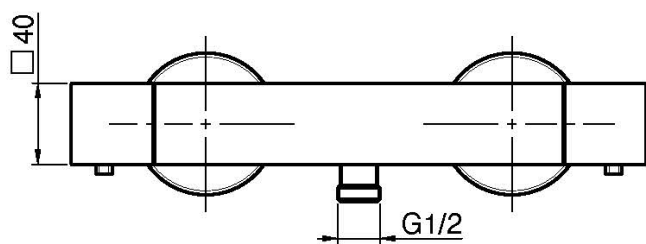

This drawing is the property of FIMA Carlo Frattini. Any complete or partial reproduction, or any transmission to third party without FIMA Carlo Frattini authorization is forbidden.