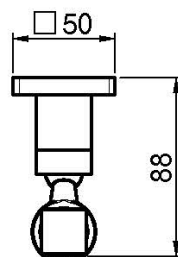

This drawing is the property of FIMA Carlo Frattini. Any complete or partial reproduction, or any transmission to third party without FIMA Carlo Frattini authorization is forbidden.