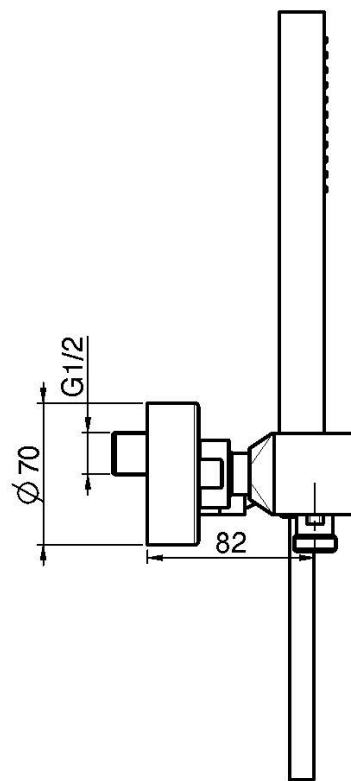

This drawing is the property of FIMA Carlo Frattini. Any complete or partial reproduction, or any transmission to third party without FIMA Carlo Frattini authorization is forbidden.