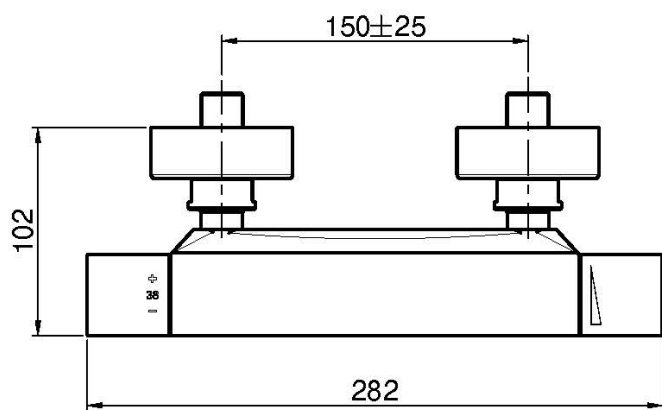

This drawing is the property of FIMA Carlo Frattini. Any complete or partial reproduction, or any transmission to third party without FIMA Carlo Frattini authorization is forbidden.