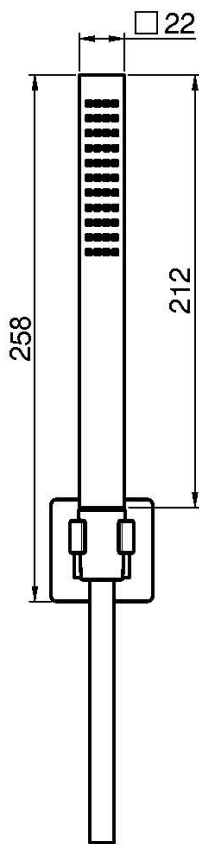

This drawing is the property of FIMA Carlo Frattini. Any complete or partial reproduction, or any transmission to third party without FIMA Carlo Frattini authorization is forbidden.