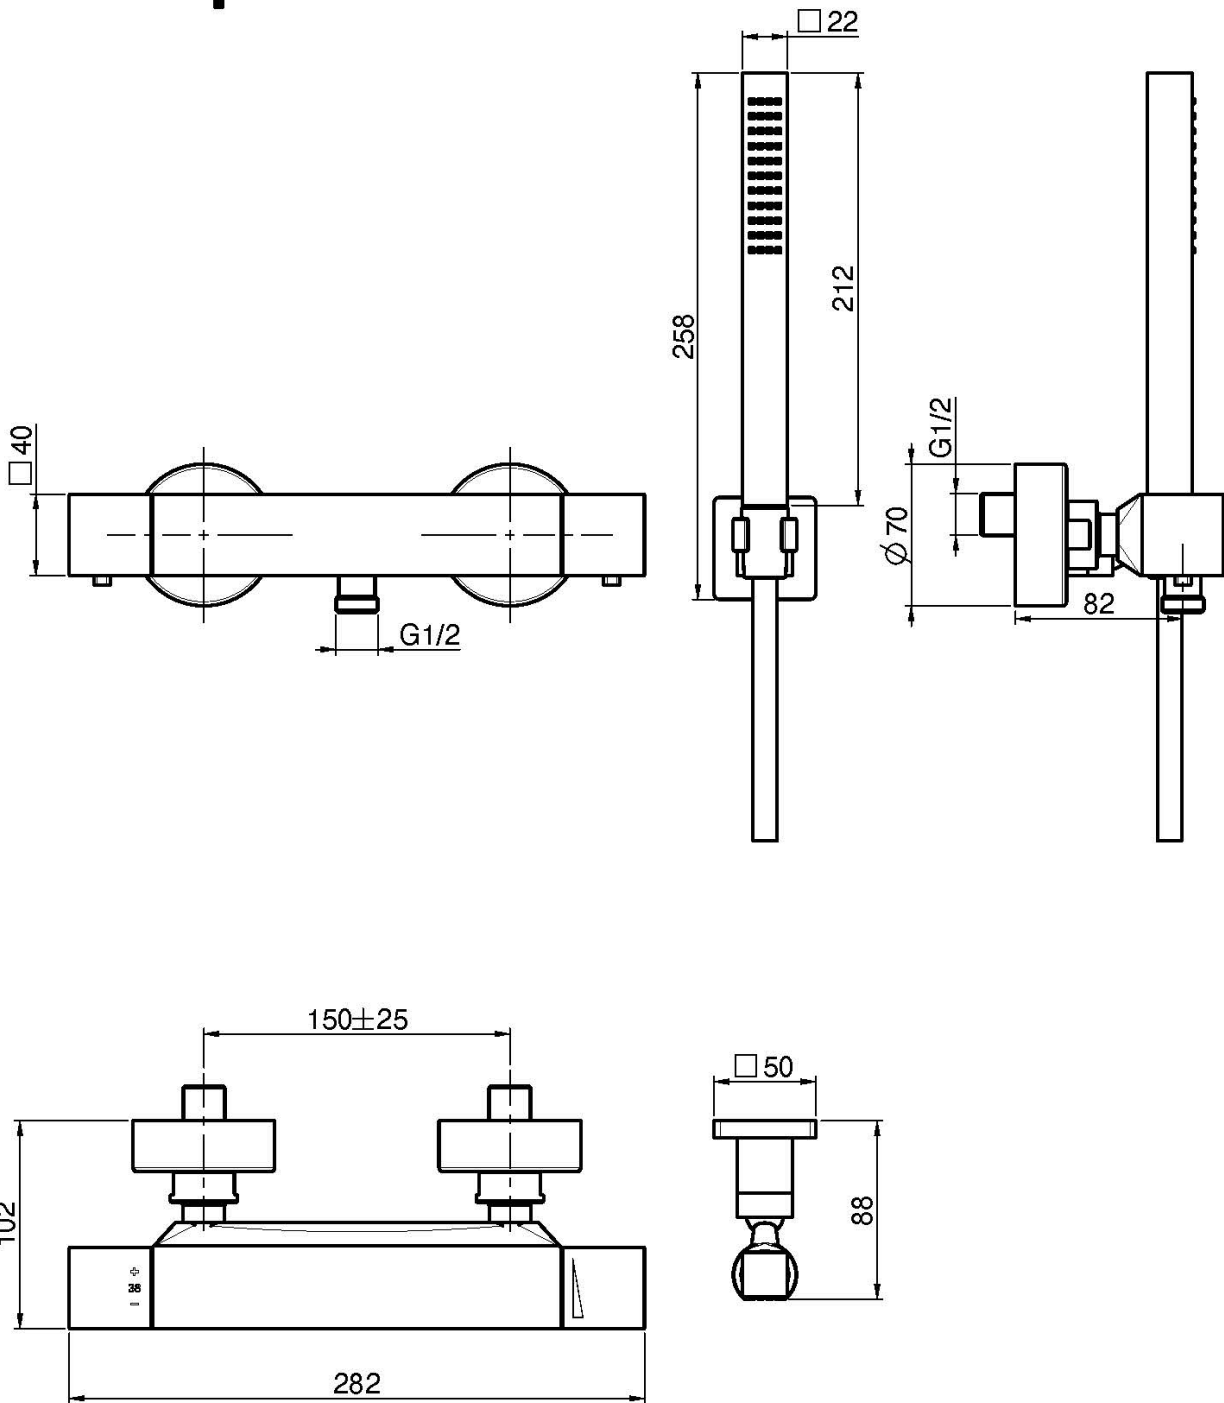

This drawing is the property of FIMA Carlo Frattini. Any complete or partial reproduction, or any transmission to third party without FIMA Carlo Frattini authorization is forbidden.