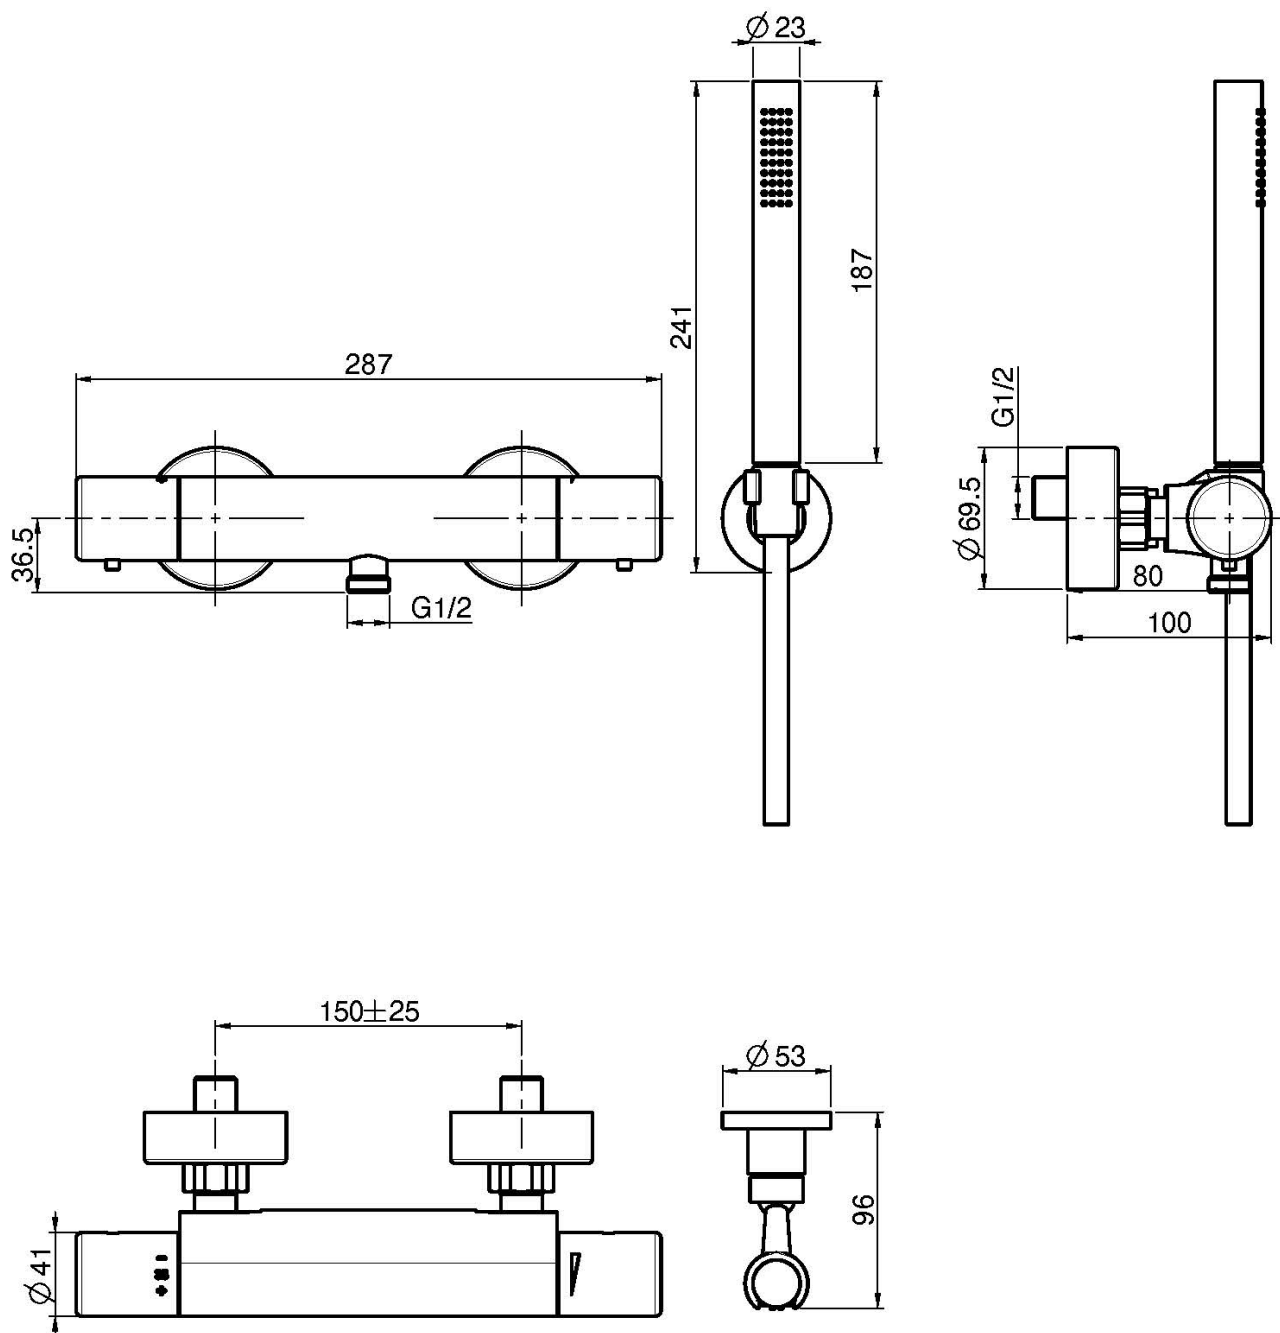

This drawing is the property of FIMA Carlo Frattini. Any complete or partial reproduction, or any transmission to third party without FIMA Carlo Frattini authorization is forbidden.