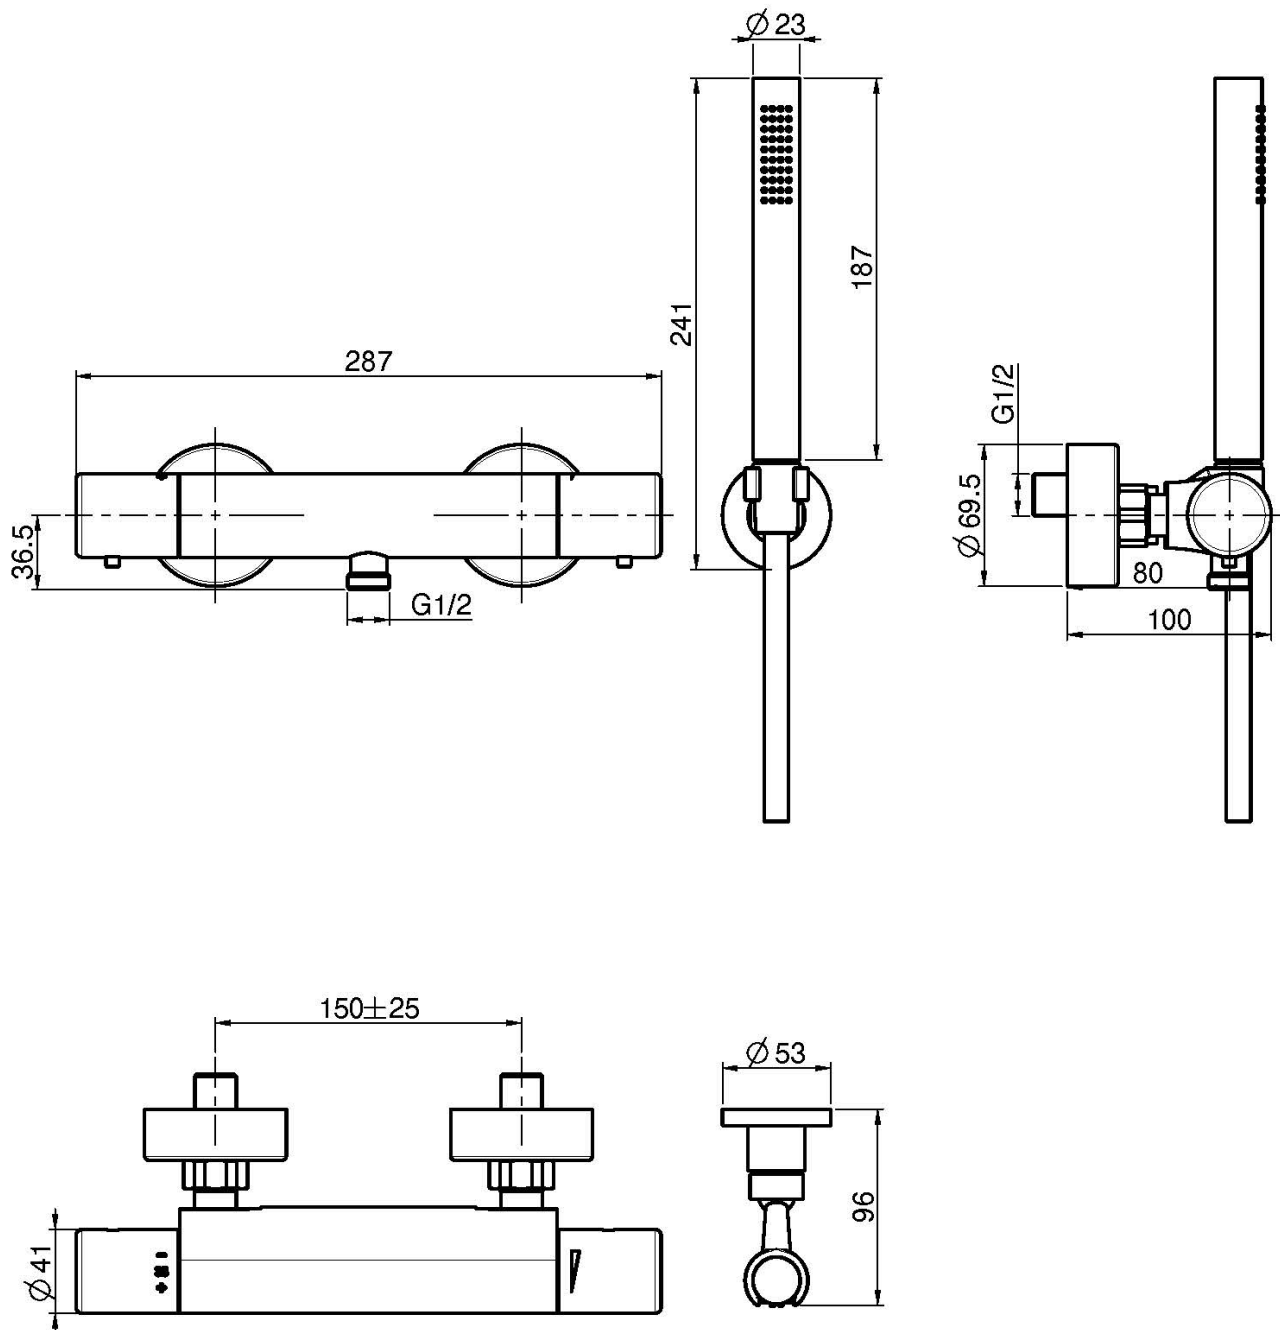

F4275CR

This drawing is the property of FIMA Carlo Frattini. Any complete or partial reproduction, or any transmission to third party without FIMA Carlo Frattini authorization is forbidden.