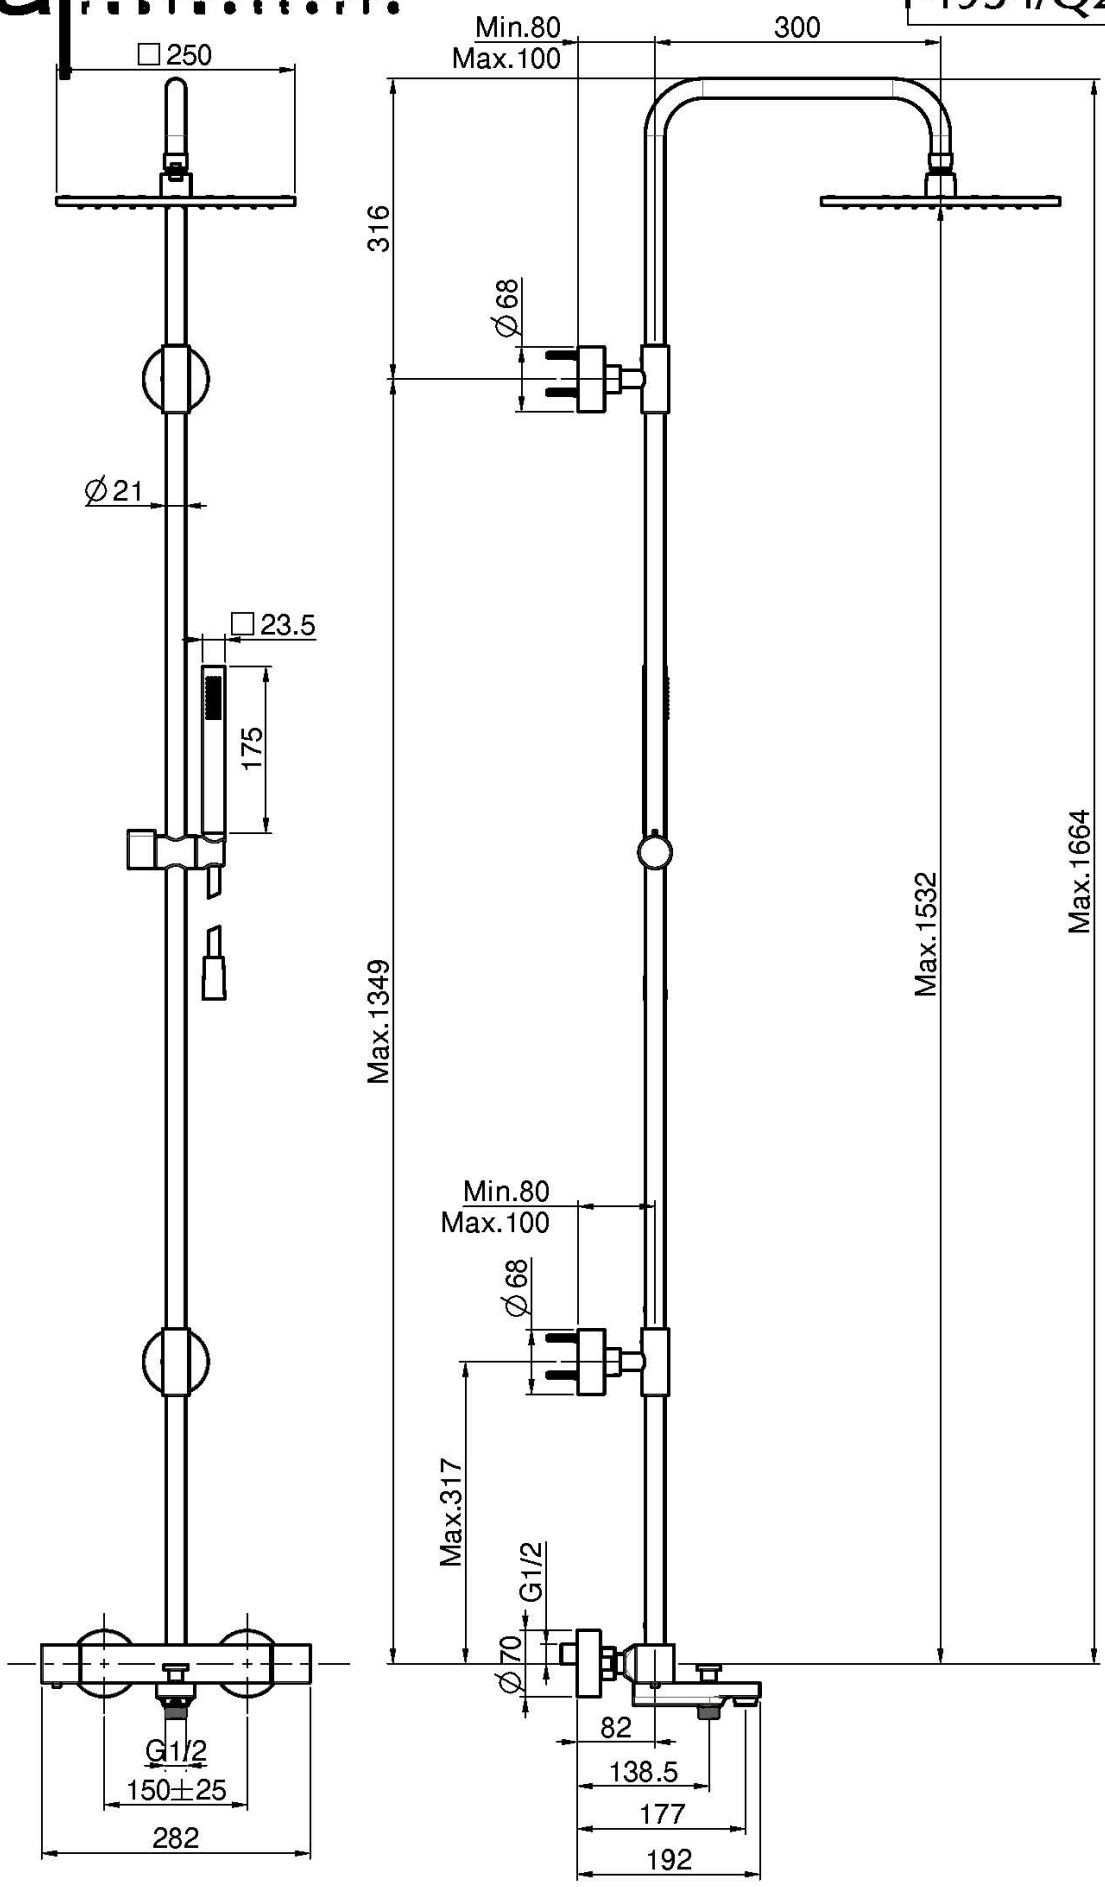

Код F4954/Q255

**ТЕРМОСТАТИЧЕСКИЙ СМЕСИТЕЛЬ НА ВАННУ
ВНЕШНИЙ С ДУШЕВОЙ СТОЙКОЙ, ВЕРХНИМ
ДУШЕМ И ДУШЕВЫМ КОМПЛЕКТОМ**

- 2 подвода воды 1/2 с эксцентриком
- Верхний душ из латуни 250X250
- Ручной душ с защитой от извести анти-кальк
- Гибкий шланг хромалюкс 1500 мм
- **Металлические ручки**
- ХОЛОДНОЕ ТЕЛО

Концы

- CR ХРОМ
- SN BRUSHED NICKEL
- BS БЕЛЫЙ МАТОВЫЙ
- NS ЧЁРНЫЙ МАТОВЫЙ

ИЗОБРАЖЕНИЕ

Общие условия продажи в нашем действующем прайс-листе.

This drawing is the property of FIMA Carlo Frattini. Any complete or partial reproduction, or any transmission to third party without FIMA Carlo Frattini authorization is forbidden.