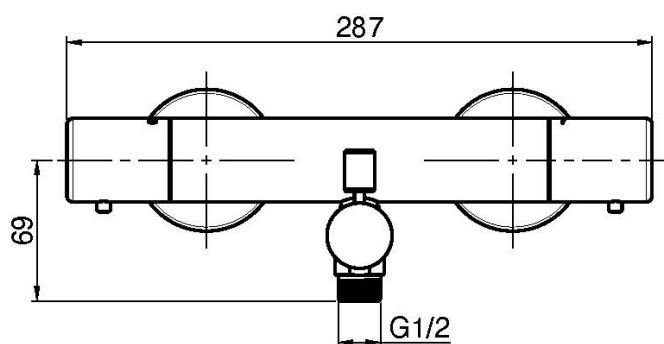

F4284/1CR

This drawing is the property of FIMA Carlo Frattini. Any complete or partial reproduction, or any transmission to third party without FIMA Carlo Frattini authorization is forbidden.