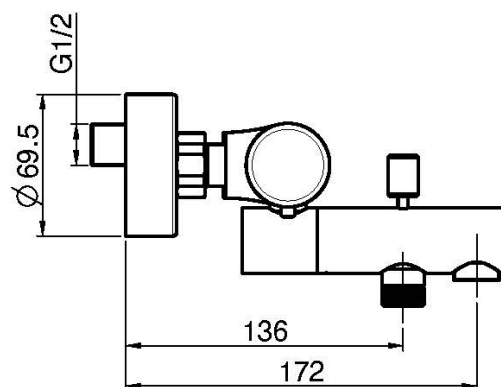

F4284/1CR

This drawing is the property of FIMA Carlo Frattini. Any complete or partial reproduction, or any transmission to third party without FIMA Carlo Frattini authorization is forbidden.