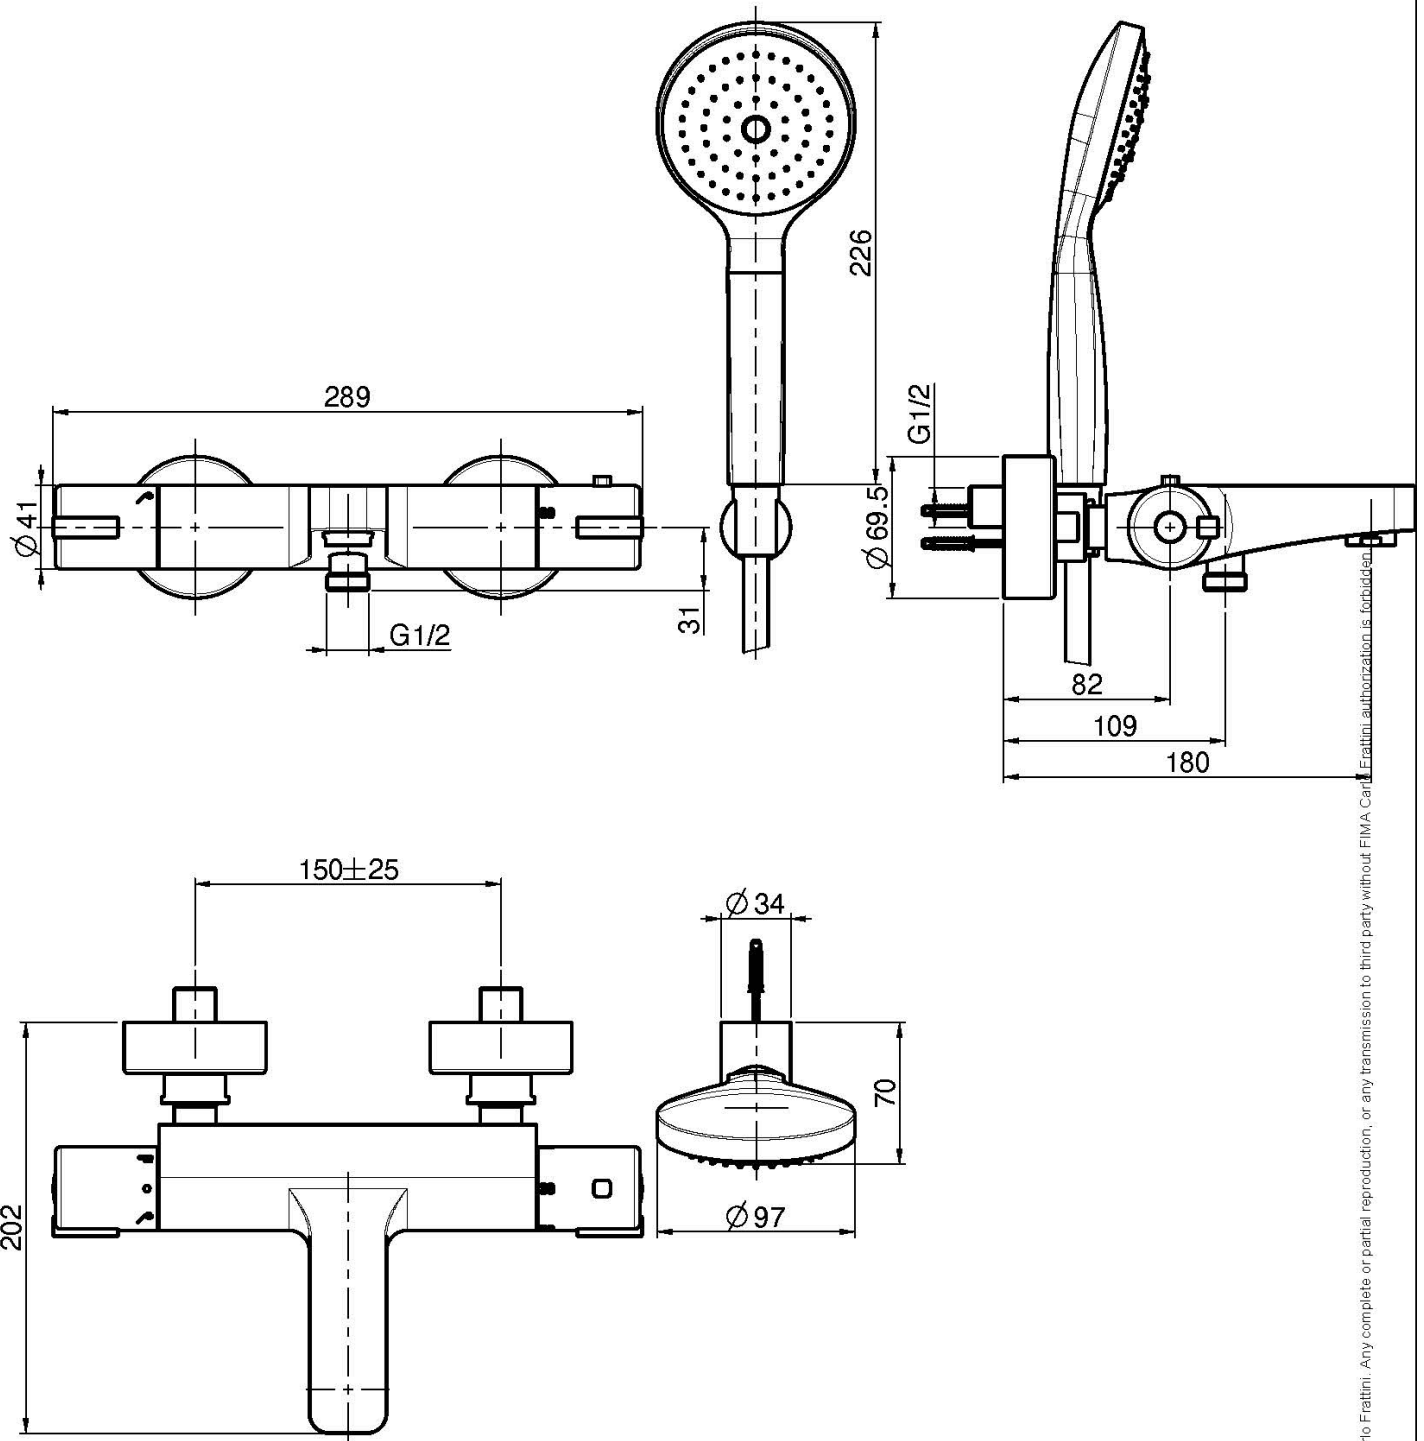

This drawing is the property of FIMA Carlo Frattini. Any complete or partial reproduction, or any transmission to third party without FIMA Carlo Frattini authorization is forbidden.