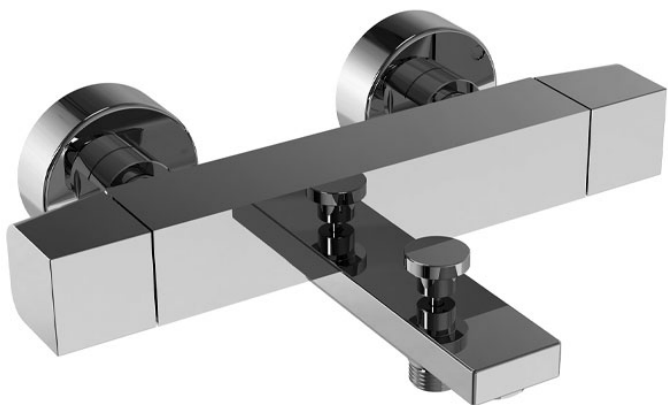

Код F4244/1

ТЕРМОСТАТИЧЕСКИЙ СМЕСИТЕЛЬ НА ВАННУ ВНЕШНИЙ БЕЗ ДУШЕВОГО КОМПЛЕКТА

- 2 подвода воды 1/2 с эксцентриком
- Переключатель на ручке

Концы

- ХРОМ
  CR
- BRUSHED NICKEL
  SN
- БЕЛЫЙ МАТОВЫЙ
  BS
- ЧЁРНЫЙ МАТОВЫЙ
  NS

ИЗОБРАЖЕНИЕ

Общие условия продажи в нашем действующем прайс-листе.