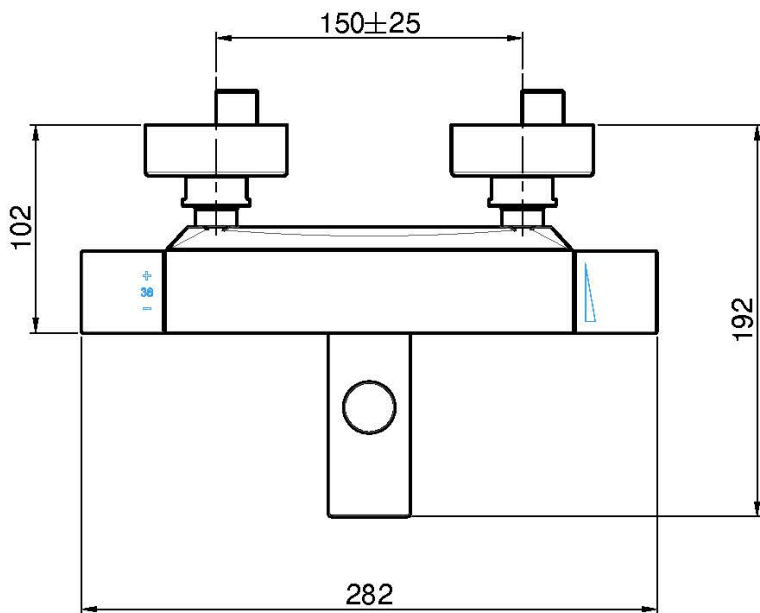

This drawing is the property of FIMA Carlo Frattini. Any complete or partial reproduction, or any transmission to third party without FIMA Carlo Frattini authorization is forbidden.