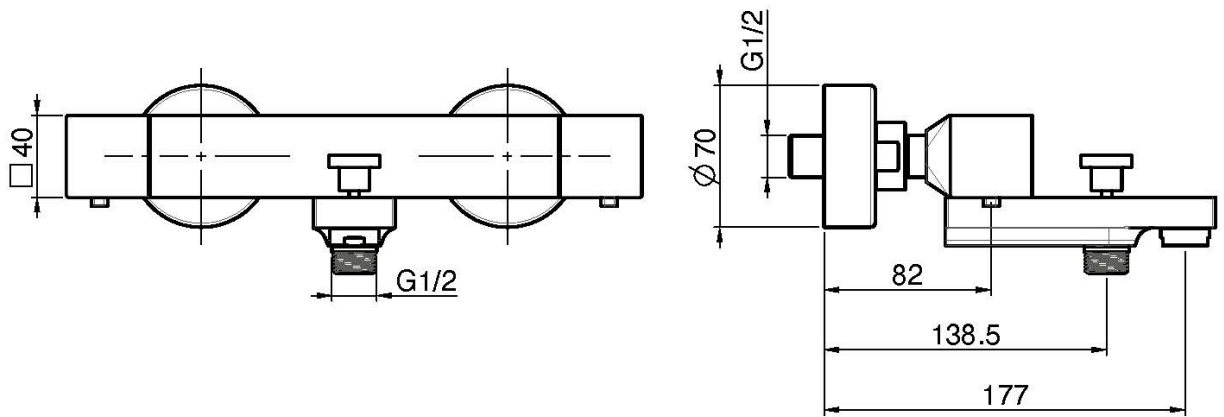

This drawing is the property of FIMA Carlo Frattini. Any complete or partial reproduction, or any transmission to third party without FIMA Carlo Frattini authorization is forbidden.