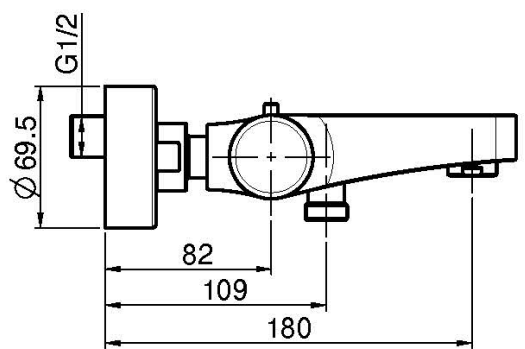

This drawing is the property of FIMA Carlo Frattini. Any complete or partial reproduction, or any transmission to third party without FIMA Carlo Frattini authorization is forbidden.