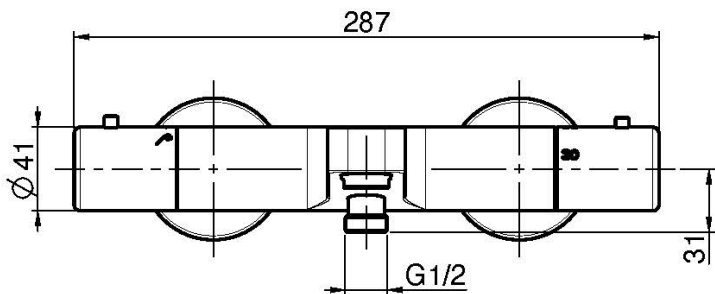

This drawing is the property of FIMA Carlo Frattini. Any complete or partial reproduction, or any transmission to third party without FIMA Carlo Frattini authorization is forbidden.