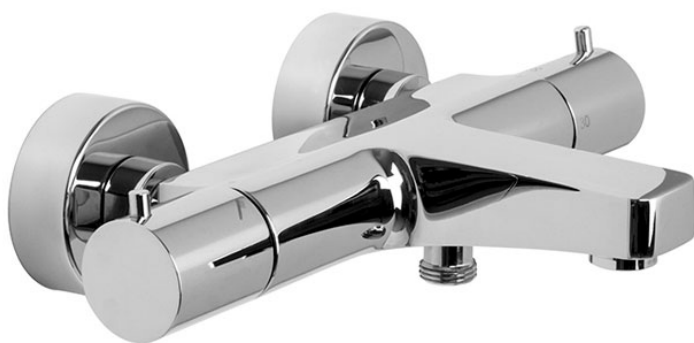

Код F4274/1

ТЕРМОСТАТИЧЕСКИЙ СМЕСИТЕЛЬ НА ВАННУ ВНЕШНИЙ БЕЗ ДУШЕВОГО КОМПЛЕКТА

- 2 подвода воды 1/2 с эксцентриком
- Переключатель на ручке

ИЗОБРАЖЕНИЕ

Концы

-  ХРОМ
CR
-  HL
-  HS
-  ZL
-  ZS
-  BRUSHED NICKEL
SN
-  ХРОМ ЧЁРНЫЙ
CN
-  БРАШИРОВАННОЕ ЧЁРНЫЙ
CS
-  БЕЛЫЙ МАТОВЫЙ
BS
-  ЧЁРНЫЙ МАТОВЫЙ
NS
-  ЗОЛОТО
OR
-  БРАШИРОВАННОЕ ЗОЛОТО
OS