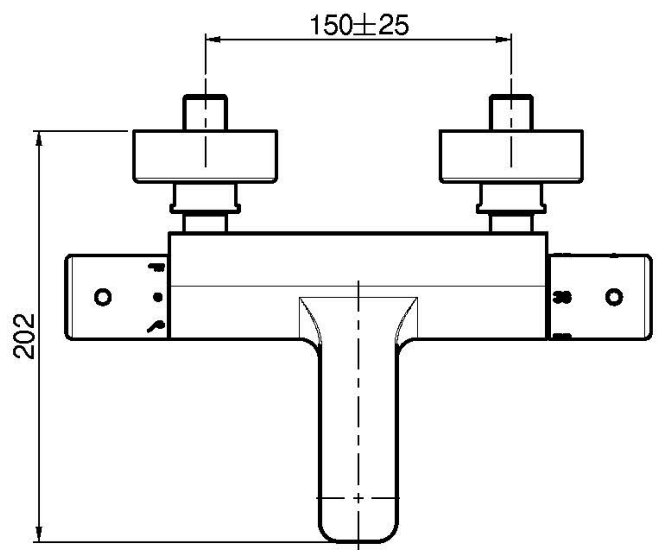

This drawing is the property of FIMA Carlo Frattini. Any complete or partial reproduction, or any transmission to third party without FIMA Carlo Frattini authorization is forbidden.