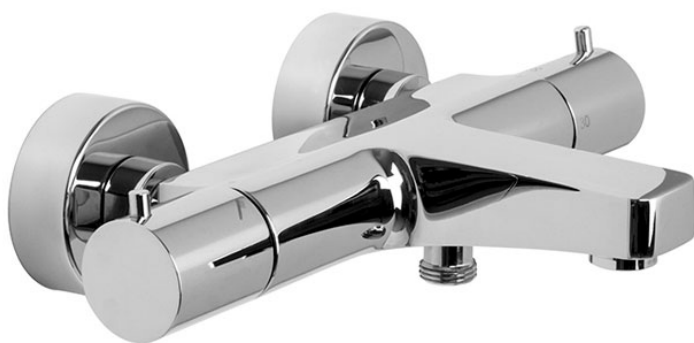

Код F4274/1

ТЕРМОСТАТИЧЕСКИЙ СМЕСИТЕЛЬ НА ВАННУ ВНЕШНИЙ БЕЗ ДУШЕВОГО КОМПЛЕКТА

- 2 подвода воды 1/2 с эксцентриком
- Переключатель на ручке

ИЗОБРАЖЕНИЕ

Концы

- ХРОМ
  CR
- HL
- HS
- ZL
- ZS
- BRUSHED NICKEL
  SN
- ХРОМ ЧЁРНЫЙ
  CN
- БРАШИРОВАННОЕ ЧЁРНЫЙ
  CS
- БЕЛЫЙ МАТОВЫЙ
  BS
- ЧЁРНЫЙ МАТОВЫЙ
  NS
- ЗОЛОТО
  OR
- БРАШИРОВАННОЕ ЗОЛОТО
  OS

Общие условия продажи в нашем действующем прайс-листе.