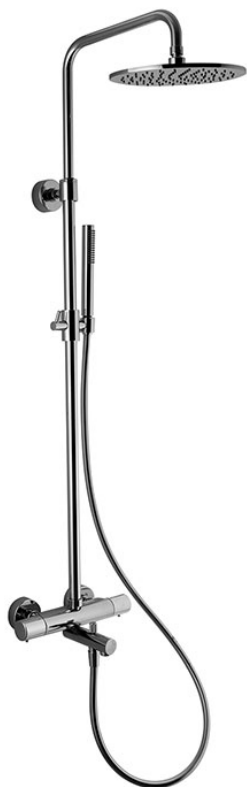

Код F4284/R253

**ТЕРМОСТАТИЧЕСКИЙ СМЕСИТЕЛЬ НА ВАННУ  
ВНЕШНИЙ С ДУШЕВОЙ СТОЙКОЙ, ВЕРХНИМ  
ДУШЕМ И ДУШЕВЫМ КОМПЛЕКТОМ**

- 2 подвода воды 1/2 с эксцентриком
- Верхний душ из латуни Ø 250 mm
- Ручной душ с защитой от извести анти-кальк
- Гибкий шланг хромалюкс 1500 мм
- **Металлические ручки**
- **ХОЛОДНОЕ ТЕЛО**

**ИЗОБРАЖЕНИЕ**

**Концы**

- ХРОМ  
CR
- HL
- HS
- ZL
- ZS
- BRUSHED NICKEL  
SN
- ХРОМ ЧЁРНЫЙ  
CN
- БРАШИРОВАННОЕ ЧЁРНЫЙ  
CS
- БЕЛЫЙ МАТОВЫЙ  
BS
- ЧЁРНЫЙ МАТОВЫЙ  
NS
- ЗОЛОТО  
OR
- БРАШИРОВАННОЕ ЗОЛОТО  
OS