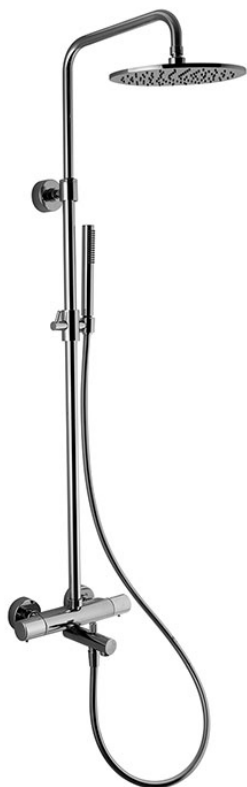

Код F4284/R253

**ТЕРМОСТАТИЧЕСКИЙ СМЕСИТЕЛЬ НА ВАННУ
ВНЕШНИЙ С ДУШЕВОЙ СТОЙКОЙ, ВЕРХНИМ
ДУШЕМ И ДУШЕВЫМ КОМПЛЕКТОМ**

- 2 подвода воды 1/2 с эксцентриком
- Верхний душ из латуни Ø 250 mm
- Ручной душ с защитой от извести анти-кальк
- Гибкий шланг хромалюкс 1500 мм
- **Металлические ручки**
- **ХОЛОДНОЕ ТЕЛО**

ИЗОБРАЖЕНИЕ

Концы

- CR ХРОМ
- HL
- HS
- ZL
- ZS
- SN BRUSHED NICKEL
- CN ХРОМ ЧЁРНЫЙ
- CS БРАШИРОВАННОЕ ЧЁРНЫЙ
- BS БЕЛЫЙ МАТОВЫЙ
- NS ЧЁРНЫЙ МАТОВЫЙ
- OR ЗОЛОТО
- OS БРАШИРОВАННОЕ ЗОЛОТО

Общие условия продажи в нашем действующем прайс-листе.