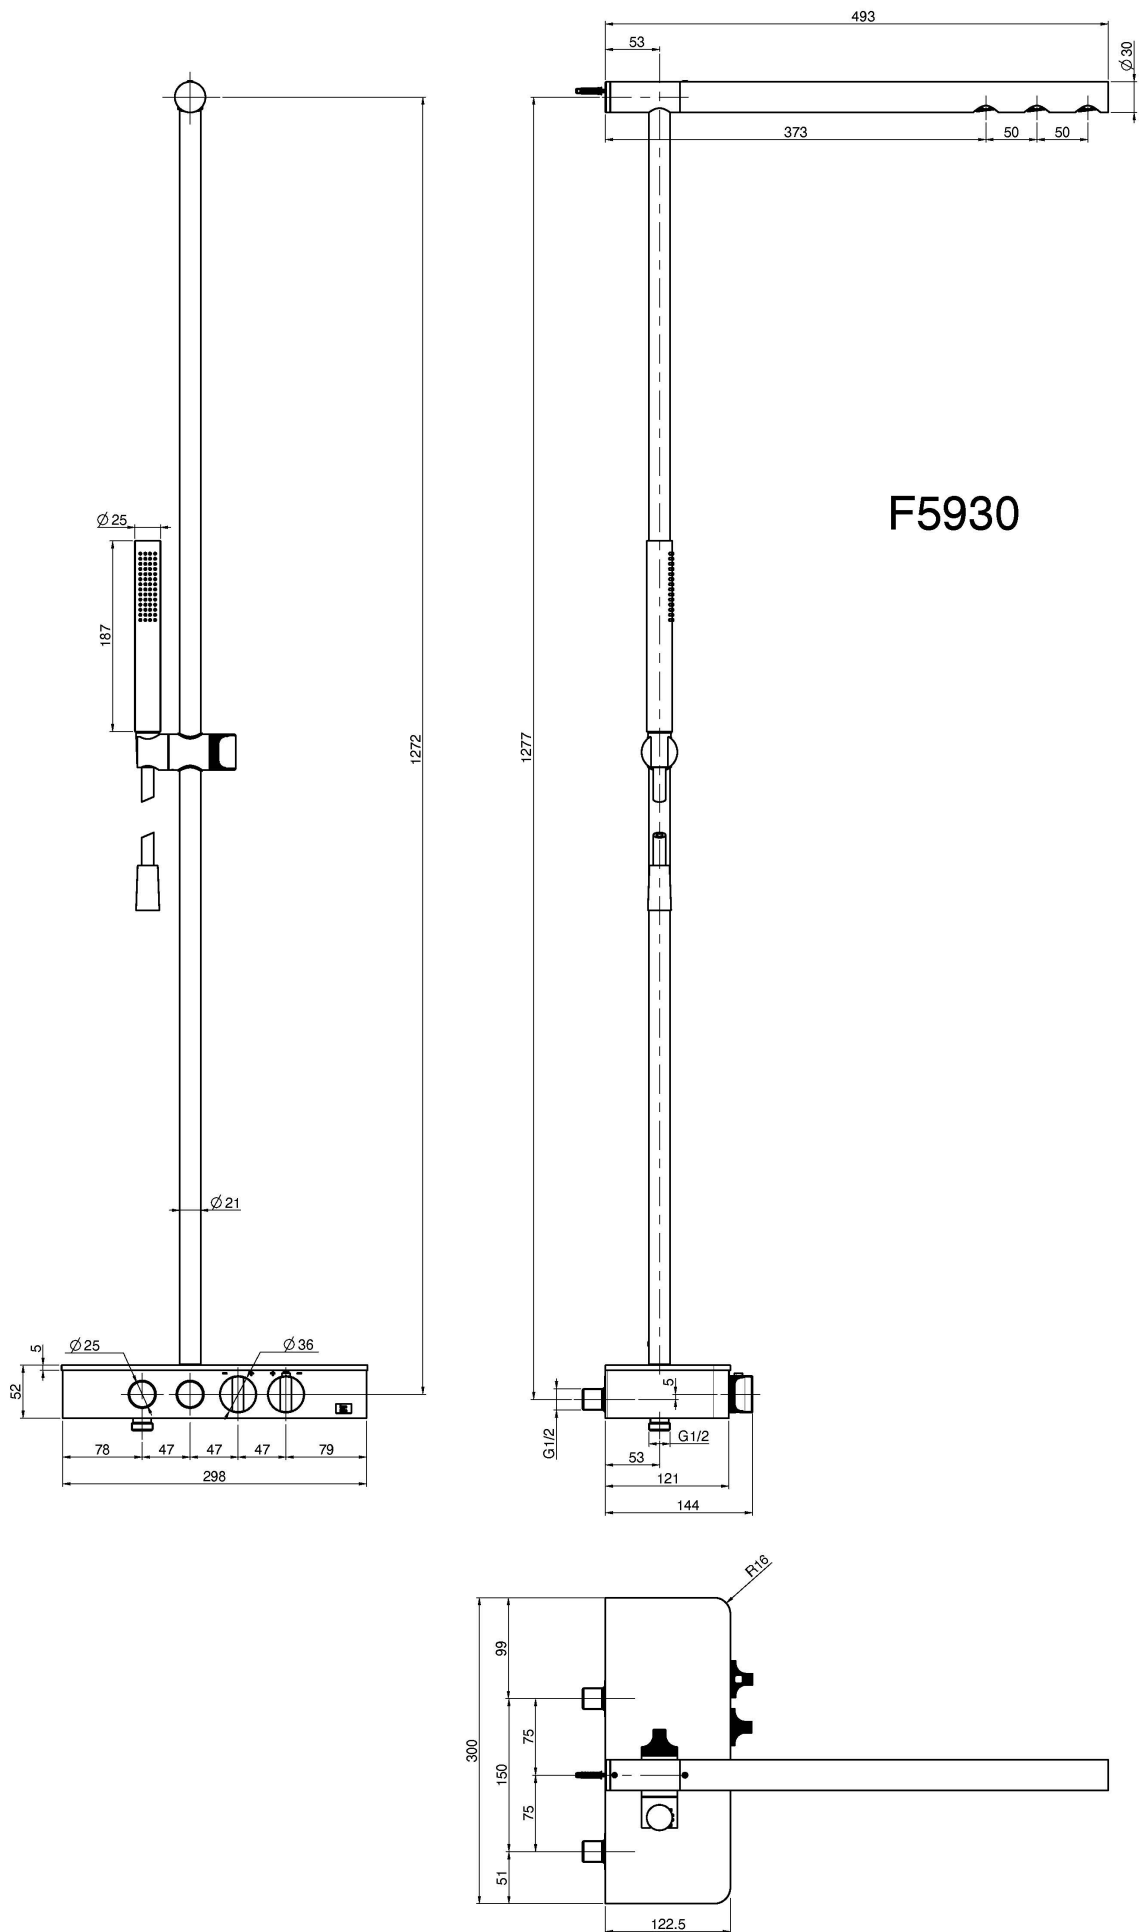

### • Обрезная колонна

- Основа из сатинированного стекла
- 2 подвода воды 1/2 с эксцентриком
- Для версии в чёрном -стекло чёрное, для остальных версий стекло белое
- Ручка смешивания воды термостата
- Ручка регулировки напора
- 2 кнопки открытия/Закрытия напора под давлением
- Ручной душ с защитой от извести анти-кальк
- Гибкий шланг хромалюкс 1500 мм
- Верхний душ с 3 режимами

Концы

- CR ХРОМ
- SN BRUSHED NICKEL
- BS БЕЛЫЙ МАТОВЫЙ
- NS ЧЁРНЫЙ МАТОВЫЙ

ИЗОБРАЖЕНИЕ

Общие условия продажи в нашем действующем прайс-листе.

F5930