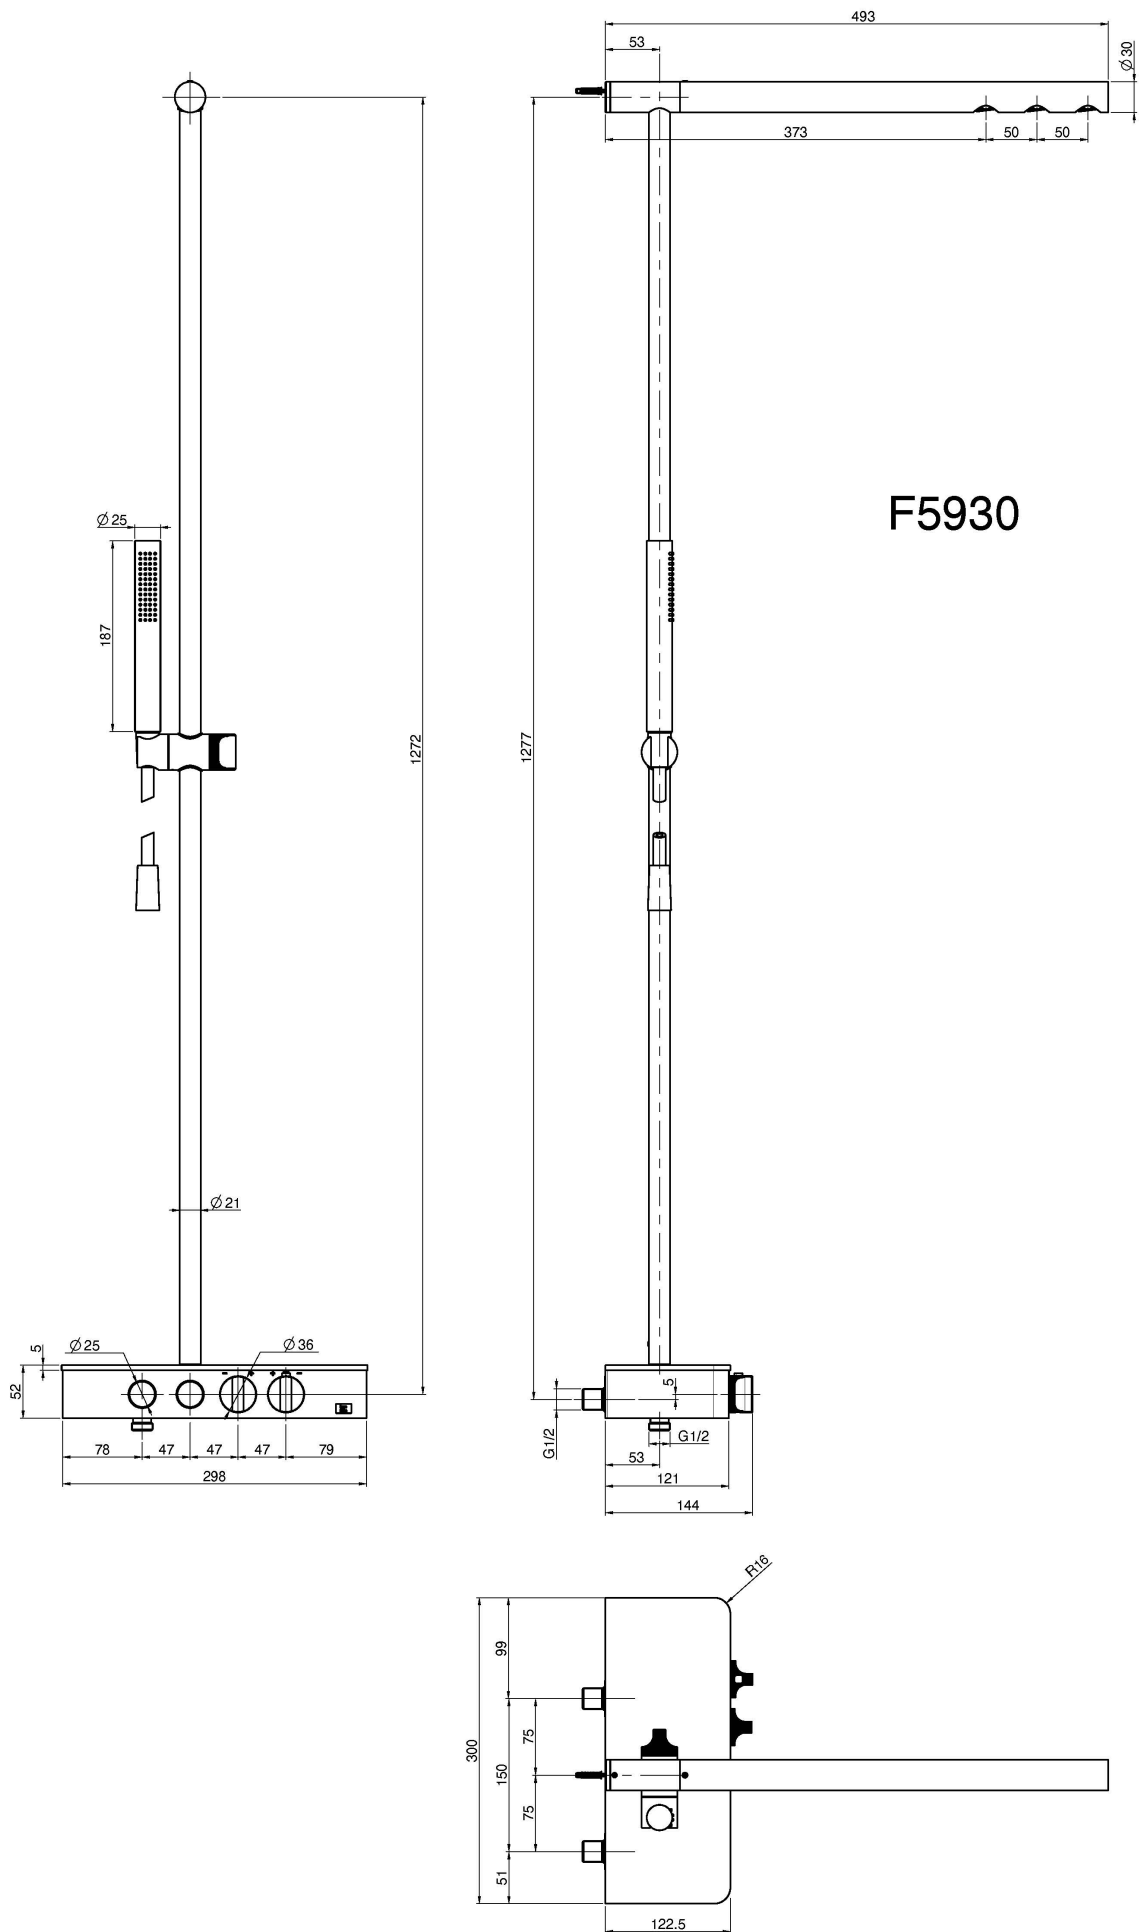

Код F5930

ТЕРМОСТАТ ДЛЯ ДУША SWITCH С ДУШЕВОЙ СТОЙКОЙ, ВЕРХНИМ ДУШЕМ И РУЧНОЙ ЛЕЙКОЙ

- Основа из сатинированного стекла
- 2 подвода воды 1/2 с эксцентриком
- Для версии в чёрном -стекло чёрное, для остальных версий стекло белое
- Ручка смешивания воды термостата
- Ручка регулировки напора
- 2 кнопки открытия/Закрытия напора под давлением
- Ручной душ ABS
- Верхний душ с 3 режимами
- Гибкий шланг хромалюкс 1500 мм

Концы

- CR ХРОМ
- SN BRUSHED NICKEL
- BS БЕЛЫЙ МАТОВЫЙ
- NS ЧЁРНЫЙ МАТОВЫЙ

ИЗОБРАЖЕНИЕ

Общие условия продажи в нашем действующем прайс-листе.

F5930