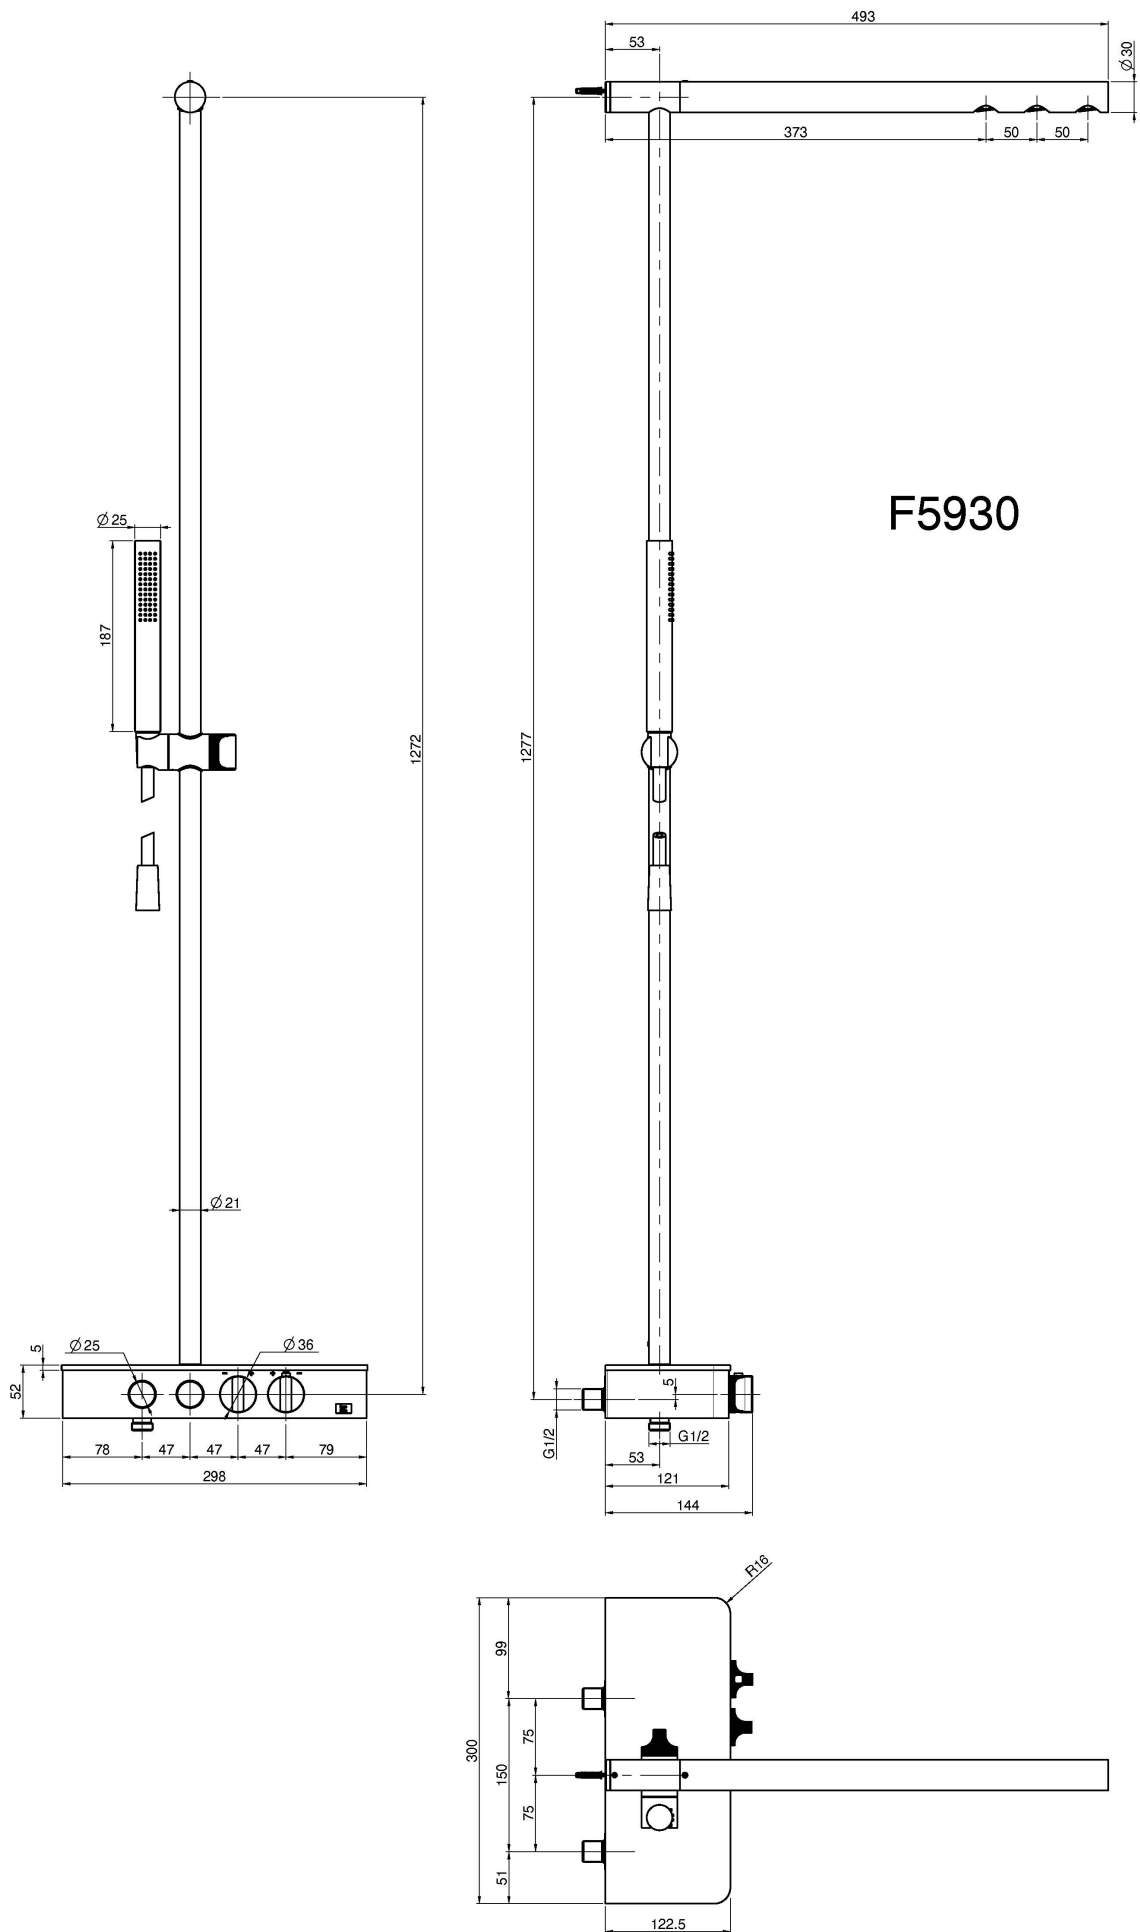

## ТЕРМОСТАТ ДЛЯ ДУША SWITCH С ДУШЕВОЙ СТОЙКОЙ, ВЕРХНИМ ДУШЕМ И РУЧНОЙ ЛЕЙКОЙ

- Основа из сатинированного стекла
- 2 подвода воды 1/2 с эксцентриком
- Для версии в чёрном -стекло чёрное, для остальных версий стекло белое
- Ручка смешивания воды термостата
- Ручка регулировки напора
- 2 кнопки открытия/Закрытия напора под давлением
- Ручной душ ABS
- Верхний душ с 3 режимами
- Гибкий шланг хромалюкс 1500 мм

Концы

- CR ХРОМ
- SN BRUSHED NICKEL
- BS БЕЛЫЙ МАТОВЫЙ
- NS ЧЁРНЫЙ МАТОВЫЙ

ИЗОБРАЖЕНИЕ

Общие условия продажи в нашем действующем прайс-листе.

F5930