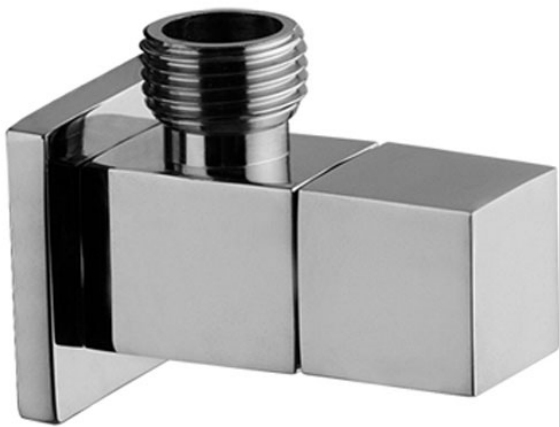

Код F195

**ХРОМИРОВАННЫЙ ВЕНТИЛЬ 1/2 X 1/2**

Концы

 ХРОМ  
CR

ИЗОБРАЖЕНИЕ

Общие условия продажи в нашем действующем прайс-листе.