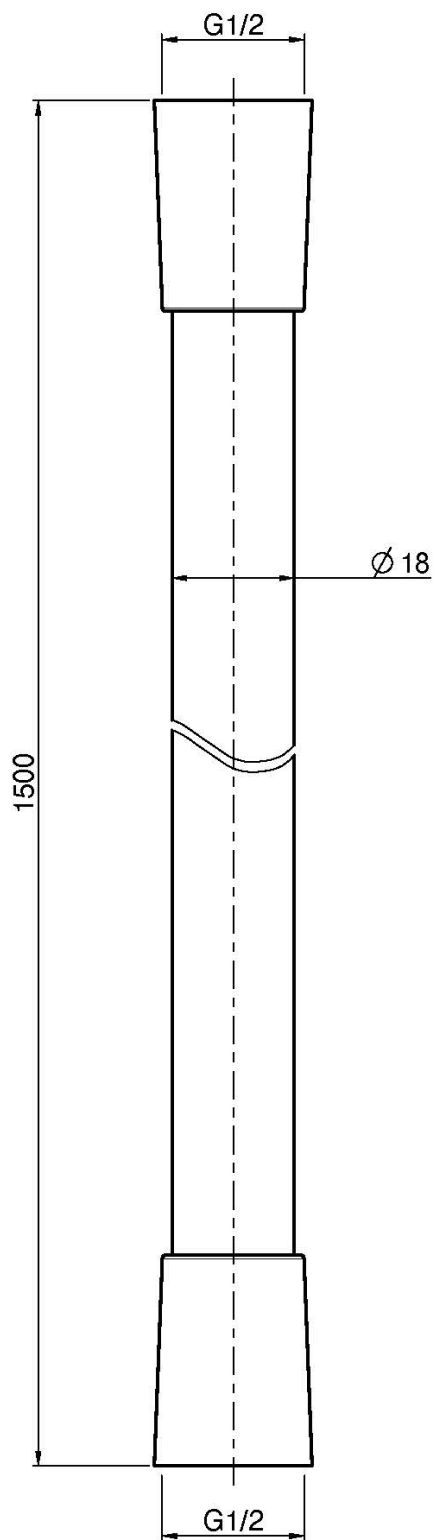

Код F5910

ЧЕРНЫЙ ШЛАНГ ДИАМЕТРОМ 18 ММ

- Увеличенный напор воды
- совместим с Switch

Концы

 ЧЁРНЫЙ МАТОВЫЙ
NS

ИЗОБРАЖЕНИЕ

Общие условия продажи в нашем действующем прайс-листе.

This drawing is the property of FIMA Carlo Frattini. Any complete or partial reproduction, or any transmission to third party without FIMA Carlo Frattini authorization is forbidden.