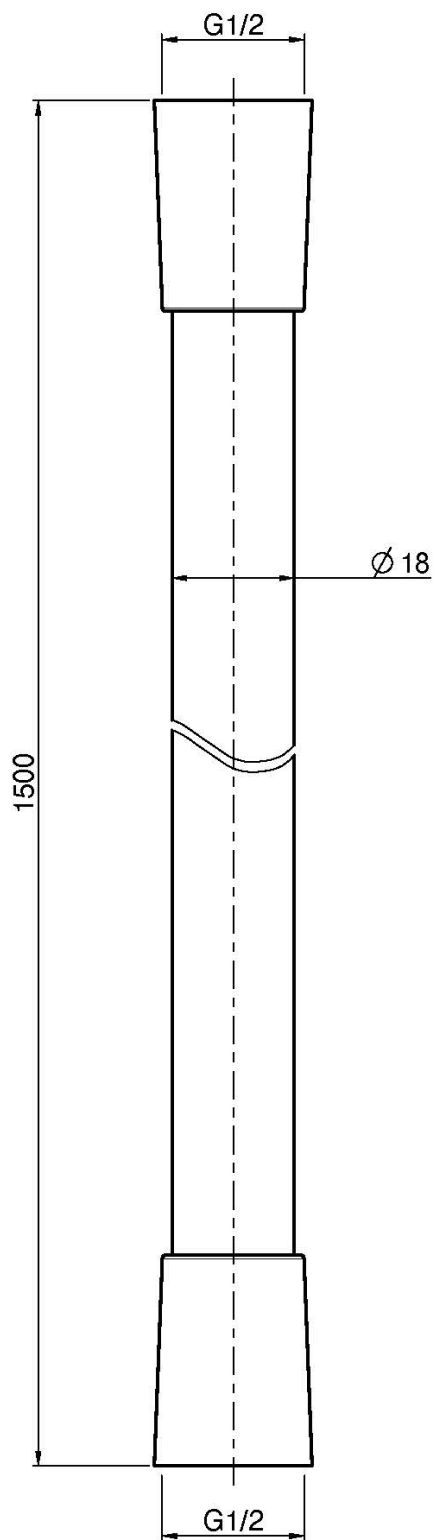

Код F5910

### ЧЕРНЫЙ ШЛАНГ ДИАМЕТРОМ 18 ММ

- Увеличенный напор воды
- совместим с Switch

Концы

 ЧЁРНЫЙ МАТОВЫЙ  
NS

ИЗОБРАЖЕНИЕ

Общие условия продажи в нашем действующем прайс-листе.

This drawing is the property of FIMA Carlo Frattini. Any complete or partial reproduction, or any transmission to third party without FIMA Carlo Frattini authorization is forbidden.