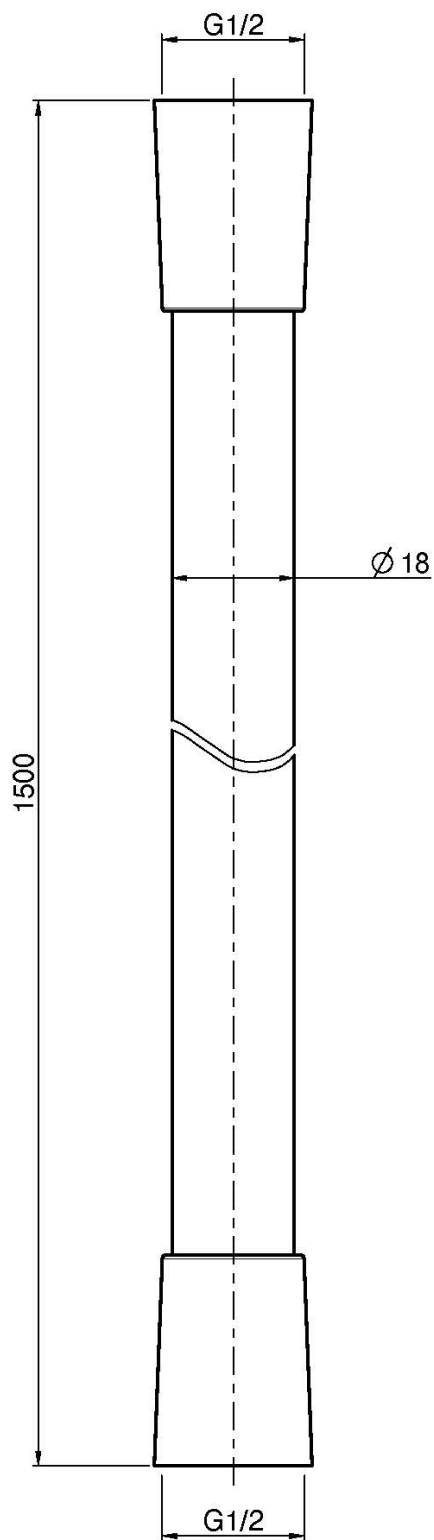

Код F5910

ЧЕРНЫЙ ШЛАНГ ДИАМЕТРОМ 18 ММ

- Увеличенный напор воды

Концы

 ЧЁРНЫЙ МАТОВЫЙ
NS

ИЗОБРАЖЕНИЕ

Общие условия продажи в нашем действующем прайс-листе.

This drawing is the property of FIMA Carlo Frattini. Any complete or partial reproduction, or any transmission to third party without FIMA Carlo Frattini authorization is forbidden.