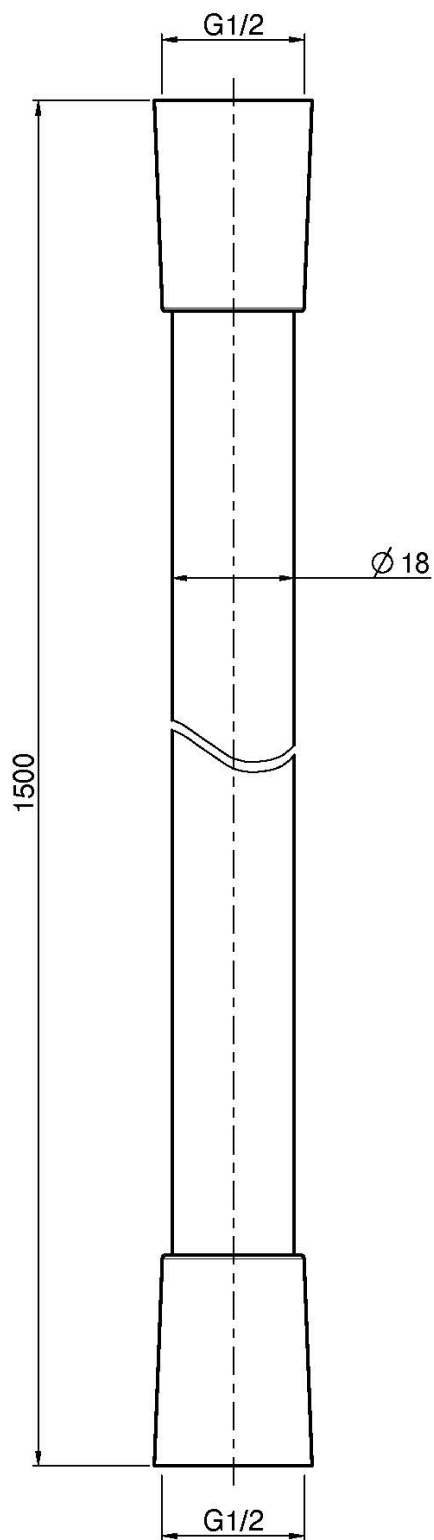

Код F5910

## ЧЕРНЫЙ ШЛАНГ ДИАМЕТРОМ 18 ММ

- Увеличенный напор воды

Концы

 ЧЁРНЫЙ МАТОВЫЙ  
NS

ИЗОБРАЖЕНИЕ

Общие условия продажи в нашем действующем прайс-листе.

This drawing is the property of FIMA Carlo Frattini. Any complete or partial reproduction, or any transmission to third party without FIMA Carlo Frattini authorization is forbidden.