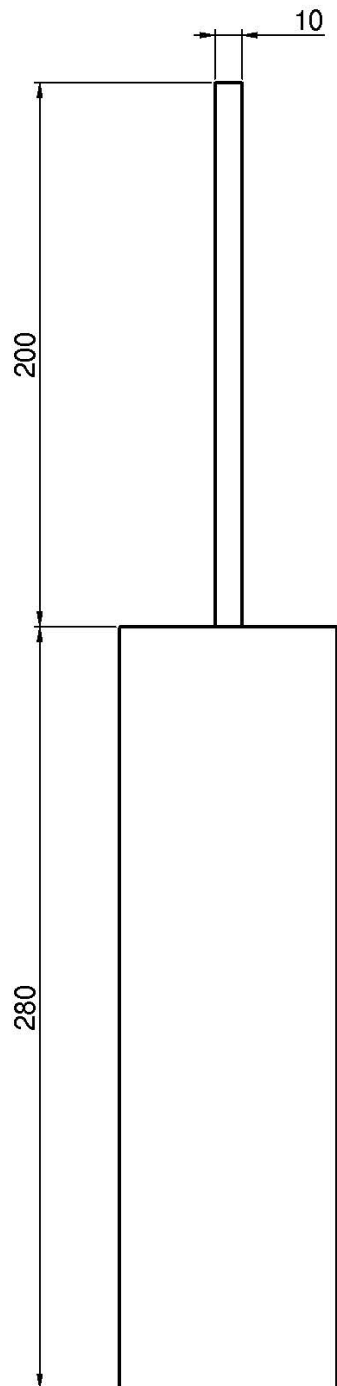

This drawing is the property of FIMA Carlo Frattini. Any complete or partial reproduction, or any transmission to third party without FIMA Carlo Frattini authorization is forbidden.