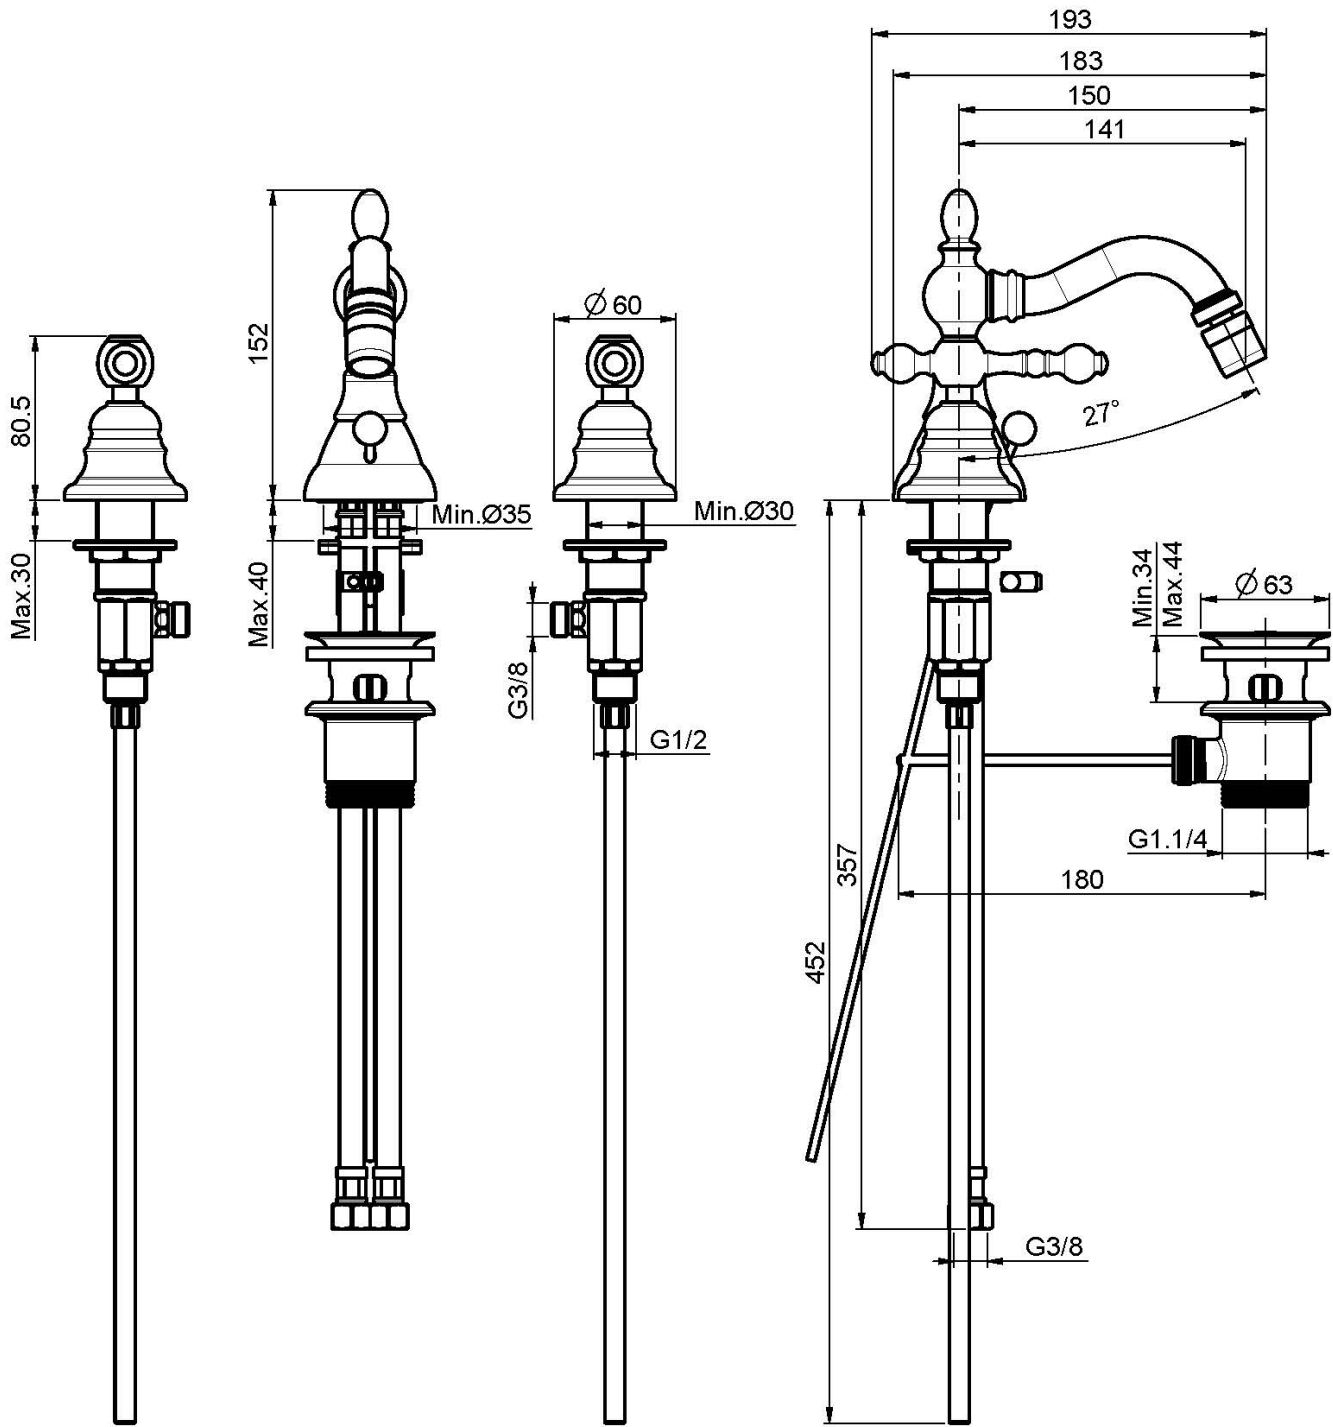

This drawing is the property of FIMA Carlo Frattini. Any complete or partial reproduction, or any transmission to third party without FIMA Carlo Frattini authorization is forbidden.