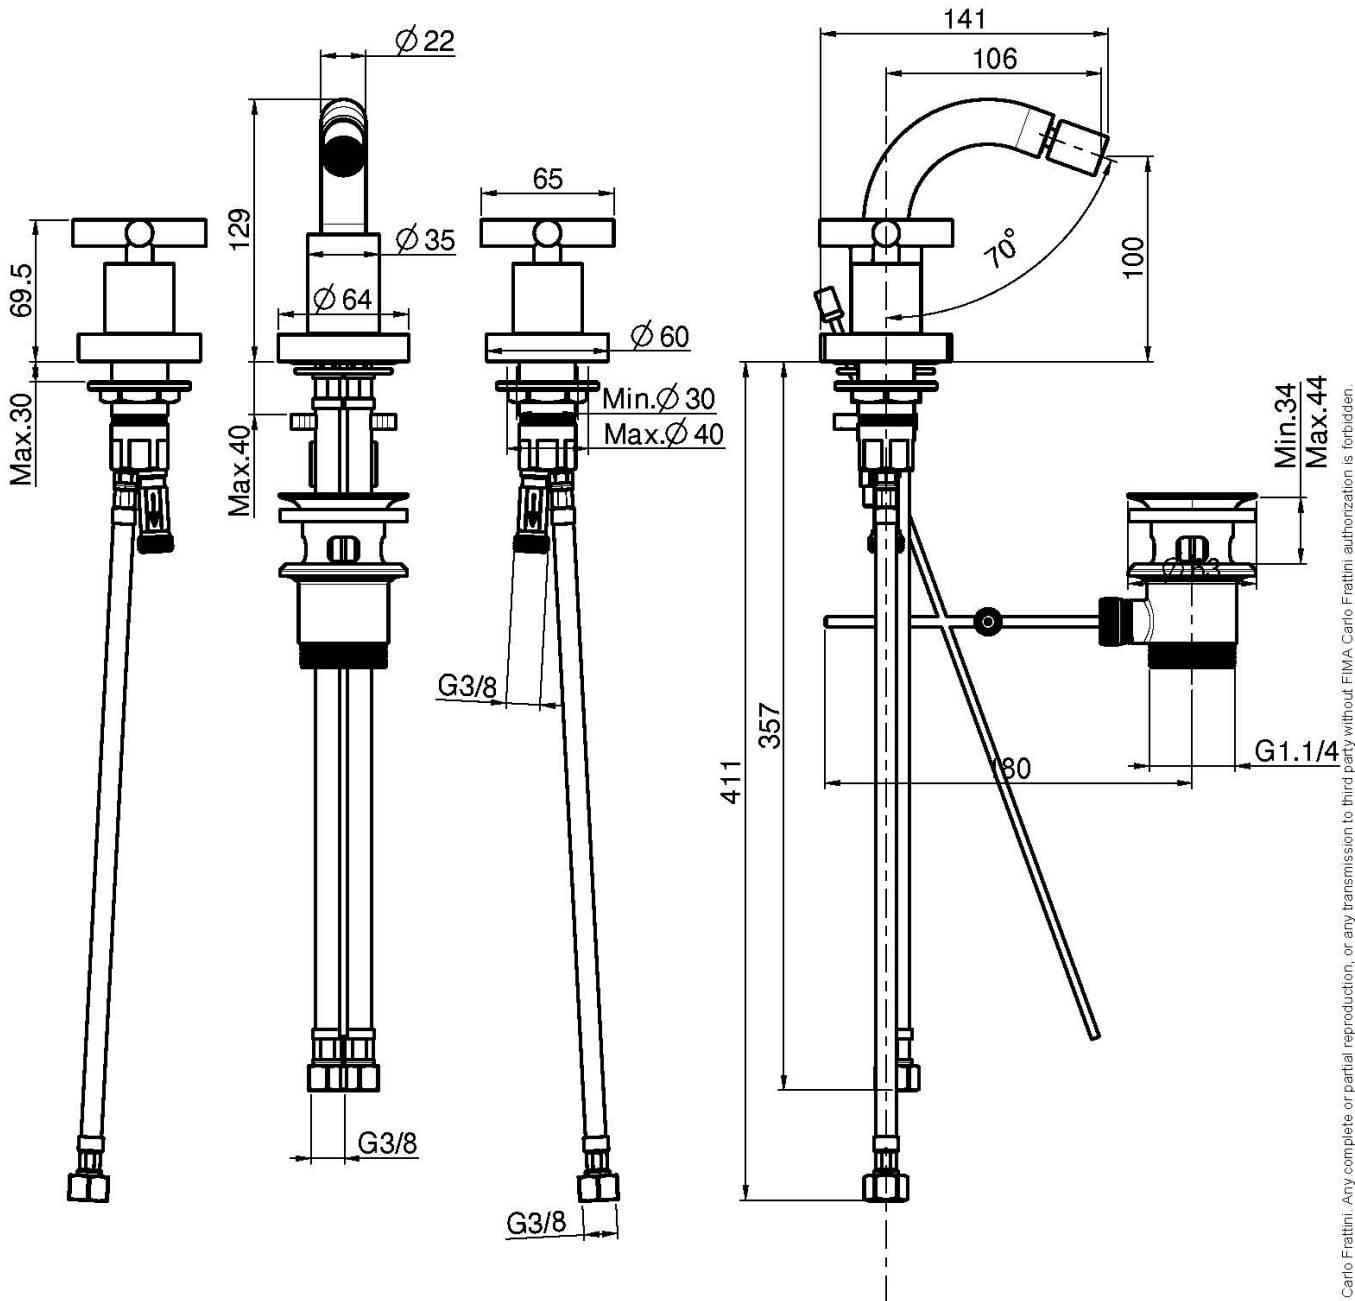

Код F5302W

СМЕСИТЕЛЬ ДЛЯ БИДЕ НА 3 ОТВЕРСТИЯ С ВРАЩАЮЩИМСЯ ИЗЛИВОМ

- вращающийся излив
- с двумя гибкими шлангами
- Донный клапан 1"1/4
- Для изделий в белом и чёрном цвете донный клапан click-clack

Концы

-  ХРОМ
CR
-  HL
-  HS
-  BRUSHED NICKEL
SN
-  ХРОМ ЧЁРНЫЙ
CN
-  БРАШИРОВАННОЕ ЧЁРНЫЙ
CS
-  БЕЛЫЙ МАТОВЫЙ
BS
-  ЧЁРНЫЙ МАТОВЫЙ
NS

ИЗОБРАЖЕНИЕ

Общие условия продажи в нашем действующем прайс-листе.

This drawing is the property of FIMA Carlo Frattini. Any complete or partial reproduction, or any transmission to third party without FIMA Carlo Frattini authorization is forbidden.