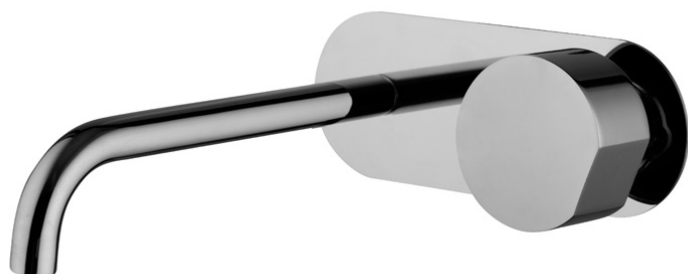

Код F3171WLX5

СМЕСИТЕЛЬ ДЛЯ РАКОВИНЫ ДЛЯ НАСТЕННОГО МОНТАЖА

- РУЧКИ ПРОДАЮТСЯ ОТДЕЛЬНО
- только внешняя часть
- донный клапан click-clack 1` `1/4
- Излив 200 мм
- **внутренняя часть заказывается отдельно**

ЧТОБЫ УКОМПЛЕКТОВАТЬ ЭТО ИЗДЕЛИЕ ЗАКАЖИТЕ 1 РУЧКУ S2

ИЗОБРАЖЕНИЕ

Концы

-  ХРОМ
CR
-  HL
-  HS
-  ZL
-  ZS
-  SN BRUSHED NICKEL
-  CN ХРОМ ЧЁРНЫЙ
-  CS БРАШИРОВАННОЕ ЧЁРНЫЙ
-  BS БЕЛЫЙ МАТОВЫЙ
-  NS ЧЁРНЫЙ МАТОВЫЙ
-  OR ЗОЛОТО
-  OS БРАШИРОВАННОЕ ЗОЛОТО