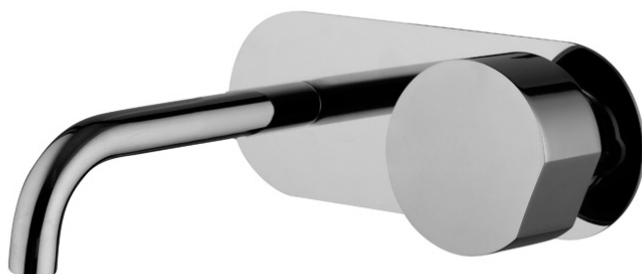

Код F3171WX5

СМЕСИТЕЛЬ ДЛЯ РАКОВИНЫ ДЛЯ НАСТЕННОГО МОНТАЖА

- **РУЧКИ ПРОДАЮТСЯ ОТДЕЛЬНО**
- только внешняя часть
- донный клапан click-clack 1` `1/4
- Излив 150 мм
- **внутренняя часть заказывается отдельно**

ЧТОБЫ УКОМПЛЕКТОВАТЬ ЭТО ИЗДЕЛИЕ ЗАКАЖИТЕ 1 РУЧКУ S2

ИЗОБРАЖЕНИЕ

Концы

-  ХРОМ
CR
-  HL
-  HS
-  ZL
-  ZS
-  SN BRUSHED NICKEL
-  CN ХРОМ ЧЁРНЫЙ
-  CS БРАШИРОВАННОЕ ЧЁРНЫЙ
-  BS БЕЛЫЙ МАТОВЫЙ
-  NS ЧЁРНЫЙ МАТОВЫЙ
-  OR ЗОЛОТО
-  OS БРАШИРОВАННОЕ ЗОЛОТО