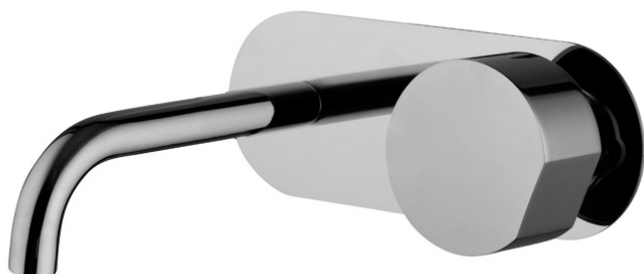

Код F3171WX5

СМЕСИТЕЛЬ ДЛЯ РАКОВИНЫ ДЛЯ НАСТЕННОГО МОНТАЖА

- **РУЧКИ ПРОДАЮТСЯ ОТДЕЛЬНО**
- только внешняя часть
- донный клапан click-clack 1` `1/4
- Излив 150 мм
- **внутренняя часть заказывается отдельно**

ЧТОБЫ УКОМПЛЕКТОВАТЬ ЭТО ИЗДЕЛИЕ ЗАКАЖИТЕ 1 РУЧКУ S2

ИЗОБРАЖЕНИЕ

Концы

- ХРОМ
  CR
- HL
- HS
- ZL
- ZS
- SN BRUSHED NICKEL
- CN ХРОМ ЧЁРНЫЙ
- CS БРАШИРОВАННОЕ ЧЁРНЫЙ
- BS БЕЛЫЙ МАТОВЫЙ
- NS ЧЁРНЫЙ МАТОВЫЙ
- OR ЗОЛОТО
- OS БРАШИРОВАННОЕ ЗОЛОТО

ТОВАРЫ НЕОБХОДИМО ЗАКАЗАТЬ ОТДЕЛЬНО

[внутренняя часть](#)

[ручка S2](#)

Общие условия продажи в нашем действующем прайс-листе.