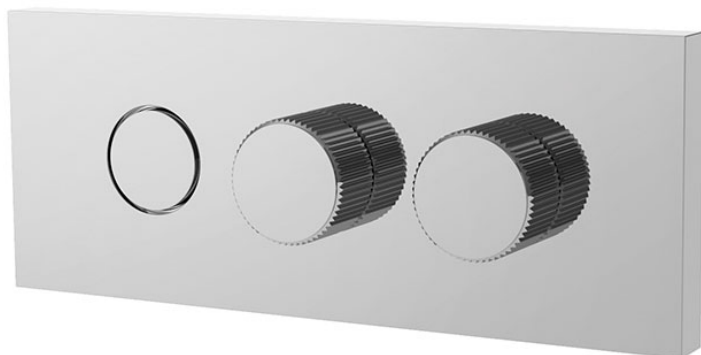

Код F5951/1

СМЕСИТЕЛЬ ДЛЯ РАКОВИНЫ ДЛЯ НАСТЕННОГО МОНТАЖА С КНОПКОЙ ON/OFF

- только внешняя часть
- механическая ручка для смешивания
- Ручка регулировки напора
- Кнопка для открытия/закрытия воды
- донный клапан click-clack 1``1/4
- **внутренняя часть заказывается отдельно**

ИЗОБРАЖЕНИЕ

Концы

- ХРОМ
  CR
- HL
- HS
- ZL
- ZS
- BRUSHED NICKEL
  SN
- ХРОМ ЧЁРНЫЙ
  CN
- БРАШИРОВАННОЕ ЧЁРНЫЙ
  CS
- БЕЛЫЙ МАТОВЫЙ
  BS
- ЧЁРНЫЙ МАТОВЫЙ
  NS
- ЗОЛОТО
  OR
- БРАШИРОВАННОЕ ЗОЛОТО
  OS

ТОВАРЫ НЕОБХОДИМО ЗАКАЗАТЬ ОТДЕЛЬНО

[внутренняя часть](#)

Общие условия продажи в нашем действующем прайс-листе.