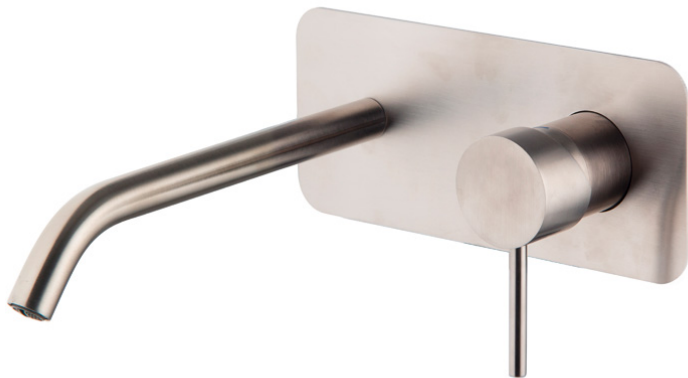

Код F3081WLX5

СМЕСИТЕЛЬ ДЛЯ РАКОВИНЫ ДЛЯ НАСТЕННОГО МОНТАЖА

- донный клапан click-clack 1``1/4 из нержавеющей стали
- **внутренняя часть заказывается отдельно**

ИЗОБРАЖЕНИЕ

Концы

ТОВАРЫ НЕОБХОДИМО ЗАКАЗАТЬ ОТДЕЛЬНО

[внутренняя часть](#)

Общие условия продажи в нашем действующем прайс-листе.