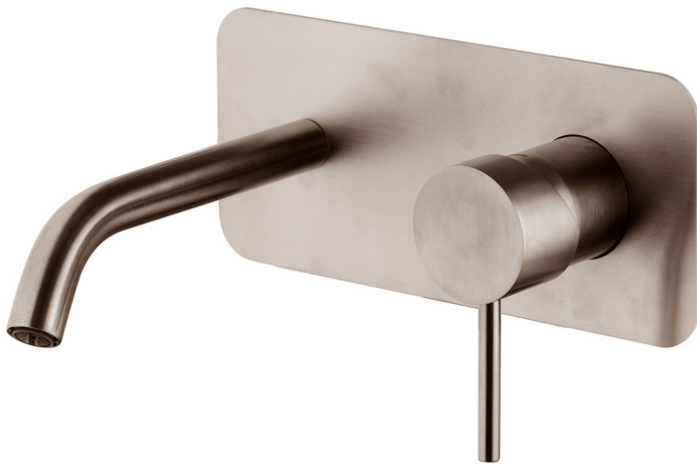

Код F3081WX5

СМЕСИТЕЛЬ ДЛЯ РАКОВИНЫ ДЛЯ НАСТЕННОГО МОНТАЖА

- донный клапан click-clack 1``1/4 из нержавеющей стали
- **внутренняя часть заказывается отдельно**

Концы

**ТОВАРЫ НЕОБХОДИМО ЗАКАЗАТЬ
ОТДЕЛЬНО**

[внутренняя часть](#)

ИЗОБРАЖЕНИЕ

Общие условия продажи в нашем действующем прайс-листе.