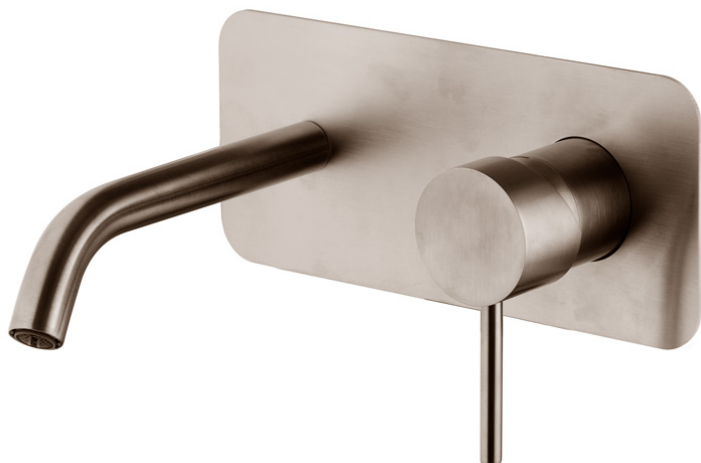

Код F3081WX5

СМЕСИТЕЛЬ ДЛЯ РАКОВИНЫ ДЛЯ НАСТЕННОГО МОНТАЖА

- донный клапан click-clack 1``1/4 из нержавеющей стали
- **внутренняя часть заказывается отдельно**

Концы

**ТОВАРЫ НЕОБХОДИМО ЗАКАЗАТЬ
ОТДЕЛЬНО**

[внутренняя часть](#)

ИЗОБРАЖЕНИЕ

Общие условия продажи в нашем действующем прайс-листе.