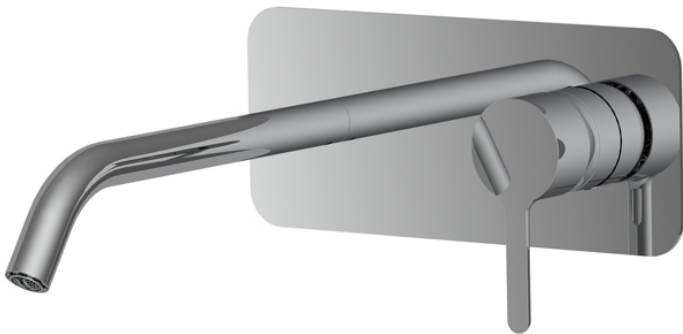

Код F3121WLX5

СМЕСИТЕЛЬ ДЛЯ РАКОВИНЫ ДЛЯ НАСТЕННОГО МОНТАЖА

- только внешняя часть
- максимальная скорость потока при 3 бар: 5 л/м
- Излив 200 мм
- донный клапан click-clack 1``1/4
- Металлическая пластина
- **внутренняя часть заказывается отдельно**

ИЗОБРАЖЕНИЕ

Концы

 ХРОМ
CR

 HL

 HS

 ZL

 ZS

 BRUSHED NICKEL
SN