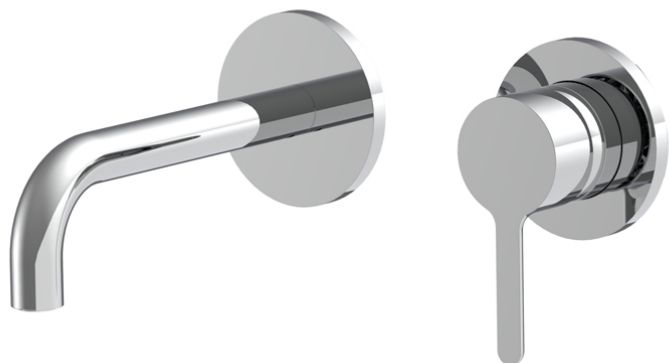

Код F3121WLX9

## СМЕСИТЕЛЬ ДЛЯ РАКОВИНЫ ДЛЯ НАСТЕННОГО МОНТАЖА

- только внешняя часть
- максимальная скорость потока при 3 бар: 5 л/м
- Излив 200 мм
- донный клапан click-clack 1` `1/4
- Металлическая пластина
- **внутренняя часть заказывается отдельно**

## Концы

-  ХРОМ  
CR
-  HL
-  HS
-  ZL
-  ZS
-  BRUSHED NICKEL  
SN
-  ХРОМ ЧЁРНЫЙ  
CN
-  БРАШИРОВАННОЕ ЧЁРНЫЙ  
CS
-  БЕЛЫЙ МАТОВЫЙ  
BS
-  ЧЁРНЫЙ МАТОВЫЙ  
NS

**ТОВАРЫ НЕОБХОДИМО ЗАКАЗАТЬ ОТДЕЛЬНО**